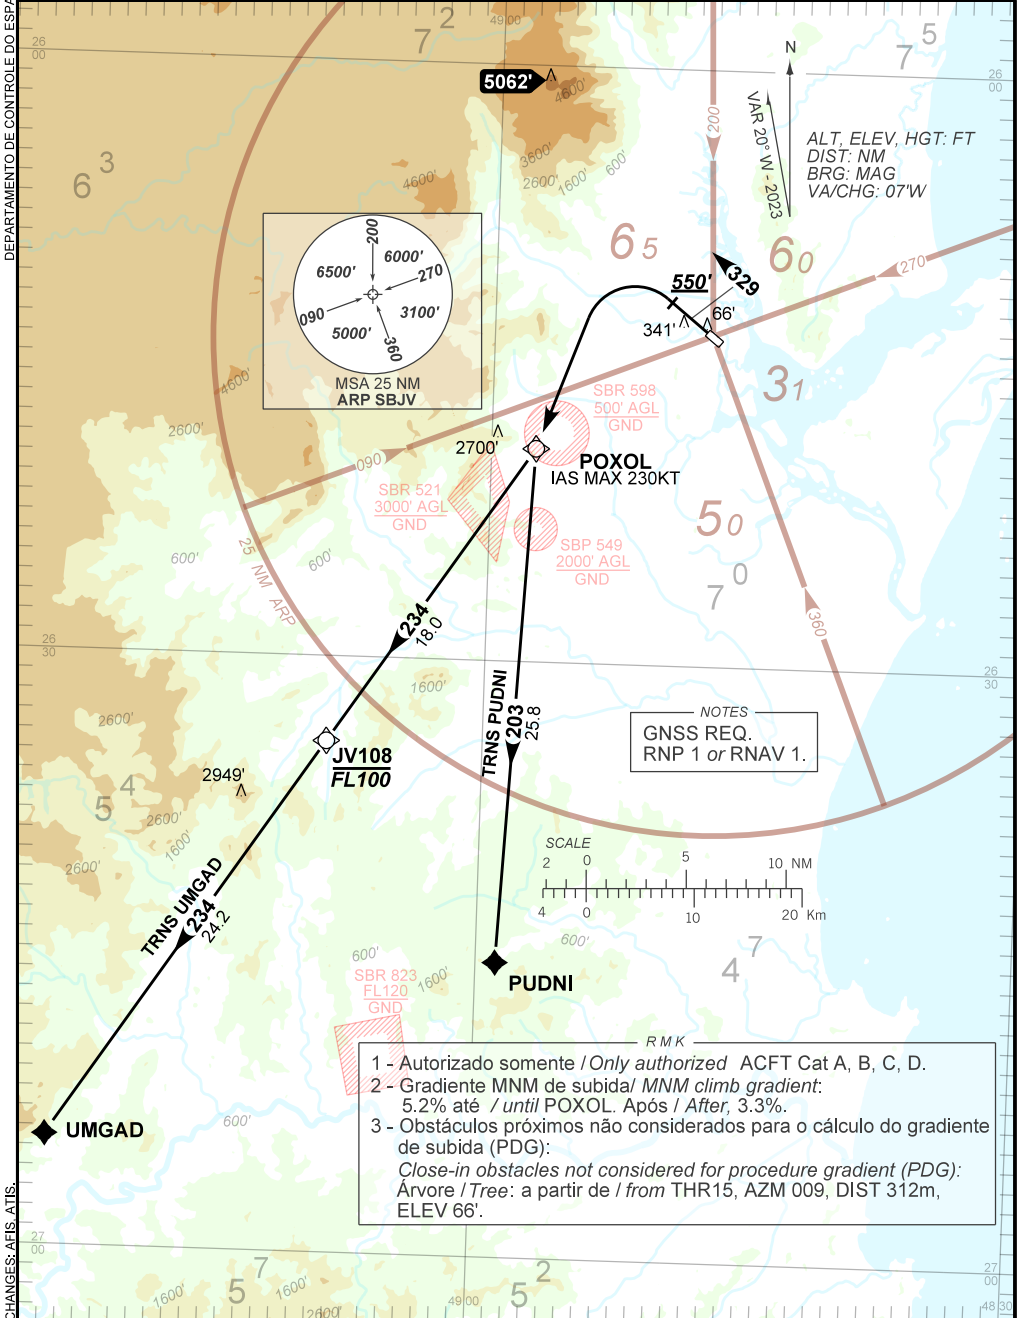

STANDARD DEPARTURE CHART
INSTRUMENT (SID)

JOINVILLE / Lauro Carneiro de Loyola (SBJV)

RWY 33

RNAV POXOL 1B

AD ELEV: 15'

TA 9000'	ATIS NIL	AFIS JOINVILLE 118.00	APP CURITIBA 119.95 119.70 120.65 120.95 129.55 133.15	ACC CURITIBA 124.775 135.00 126.10 127.50 128.45 135.85

DEPARTAMENTO DE CONTROLE DO ESPAÇO AÉREO

CHANGES: AFIS, ATIS.