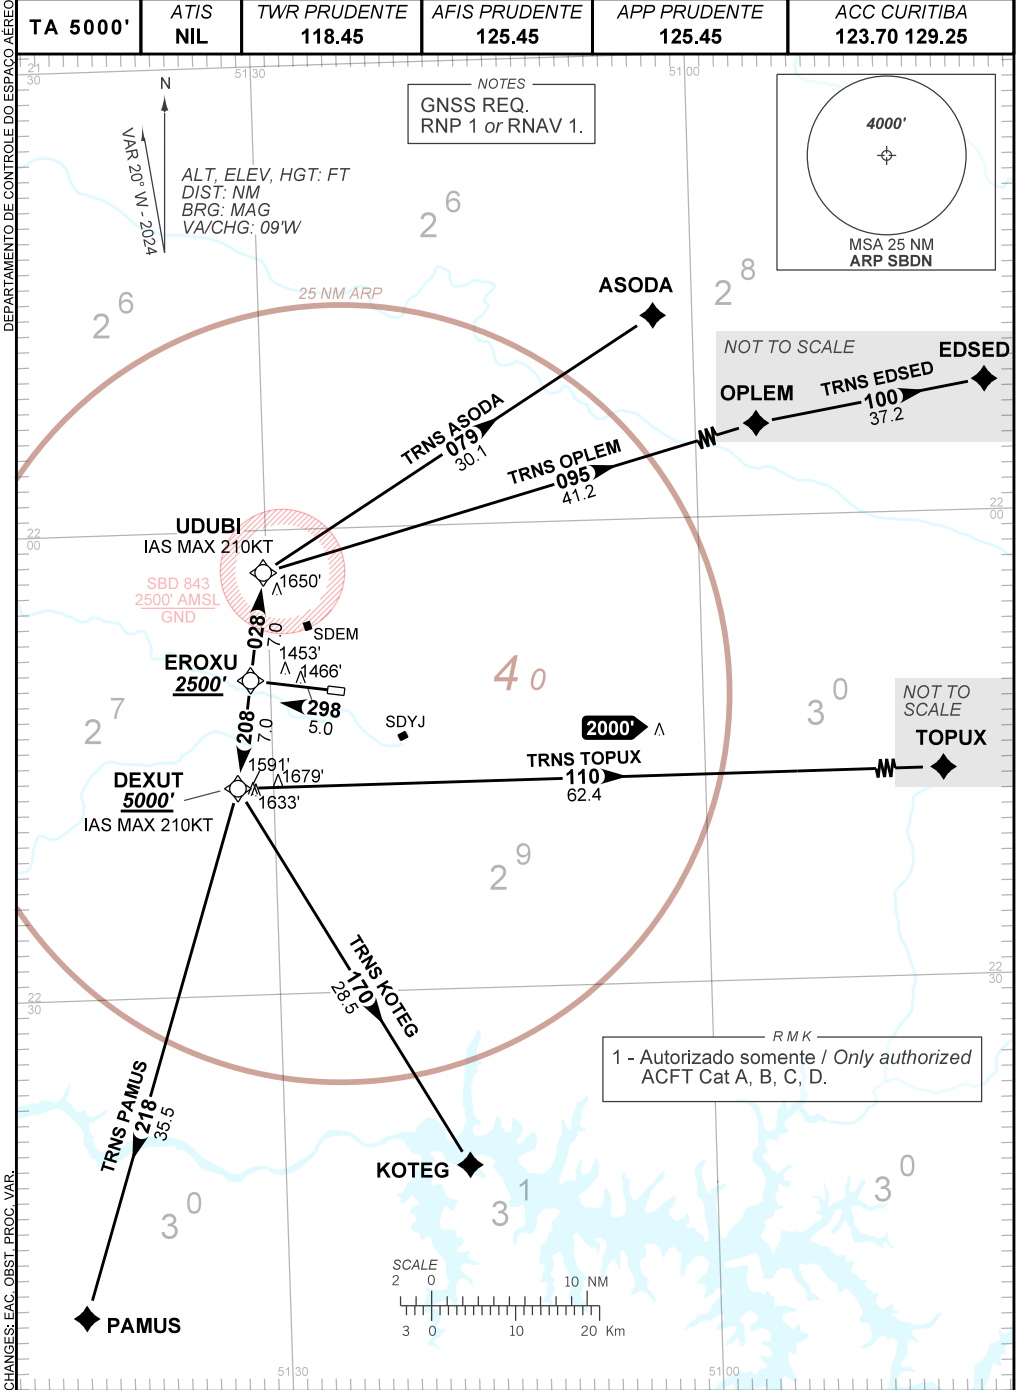

STANDARD DEPARTURE CHART
INSTRUMENT (SID)

PRESIDENTE PRUDENTE / Presidente Prudente (SBDN)

RWY 30

AD ELEV: 1483'

RNAV DEXUT 2A - UDUBI 1A

TA 5000'	ATIS NIL	TWR PRUDENTE 118.45	AFIS PRUDENTE 125.45	APP PRUDENTE 125.45	ACC CURITIBA 123.70 129.25
----------	----------	---------------------	----------------------	---------------------	----------------------------

NOTES
GNSS REQ.
RNP 1 or RNAV 1.

ALT, ELEV, HGT: FT
DIST: NM
BRG: MAG
VA/CHG: 09'W

VAR 20° W - 2024

RMK
1 - Autorizado somente / Only authorized
ACFT Cat A, B, C, D.