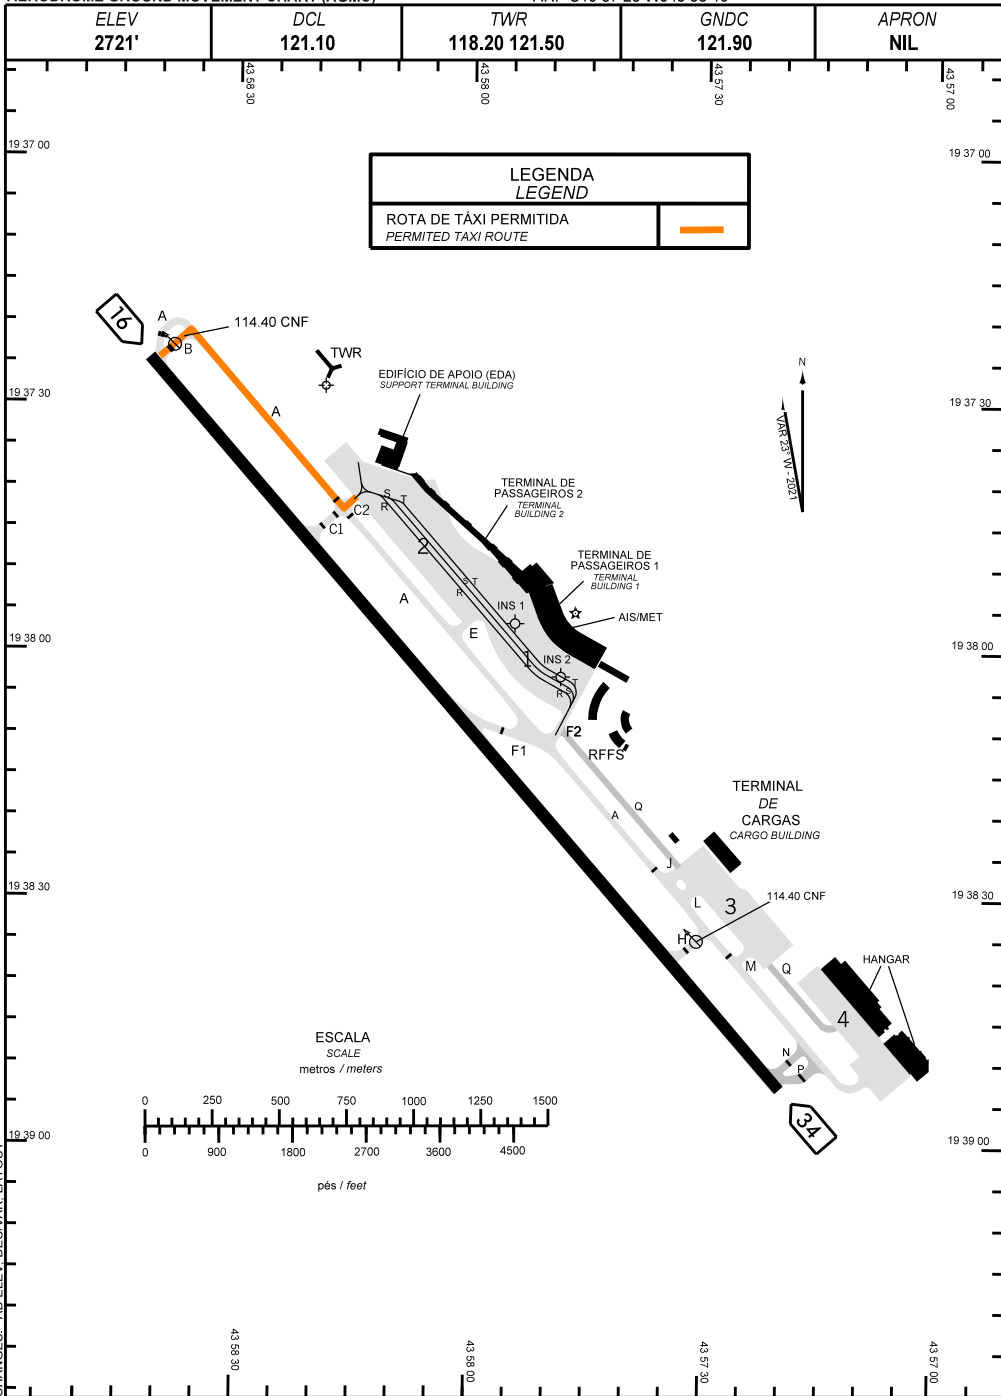

CARTA DE MOVIMENTO NO SOLO DE AERÓDROMO (AGMC)

BELO HORIZONTE / Tancredo Neves, INTL (SBCF) MG-BRASIL

AERODROME GROUND MOVEMENT CHART (AGMC)

ARP S19 37 28 W043 58 19

DEP ROTA 2

CHANGES: AD ELEV. DECAVAR. LAYOUT