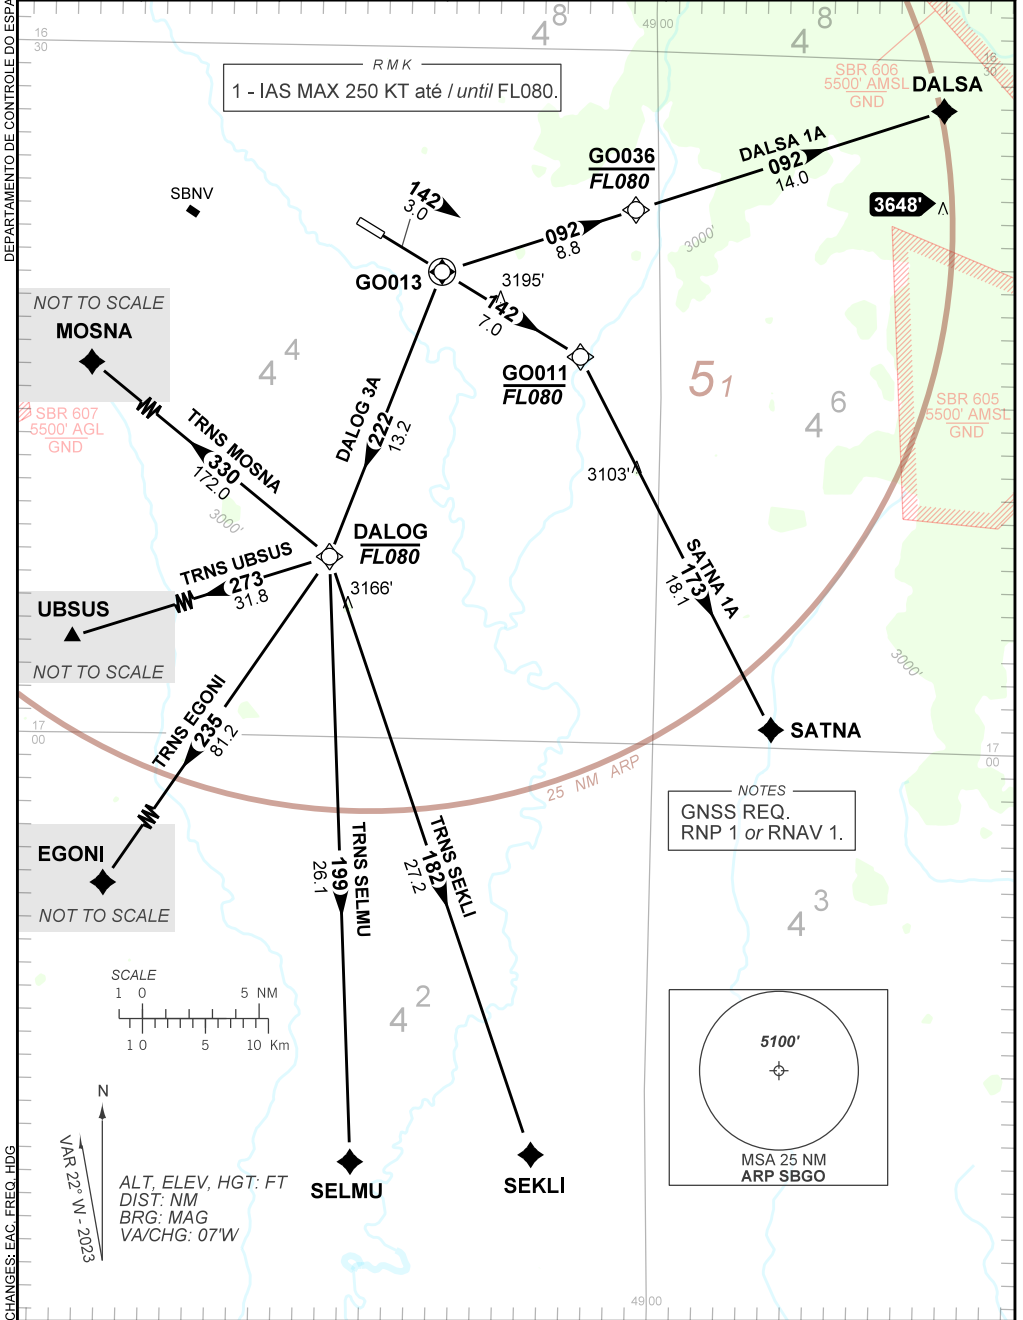

STANDARD DEPARTURE CHART
INSTRUMENT (SID)

GOIÂNIA / Santa Geneveva, INTL (SBGO)
RWY 14

AD ELEV: 2453'

RNAV DALOG 3A - DALSA 1A - SATNA 1A

TA 7000'	ATIS 127.675	TWR GOIÂNIA 118.70	APP ANAPOLIS 129.45 133.00 119.15 120.55	ACC BRASÍLIA 123.75 123.95 124.20 126.05 133.05
----------	--------------	--------------------	---	---

DEPARTAMENTO DE CONTROLE DO ESPAÇO AÉREO

CHANGES: EAC, FREQ, HDG