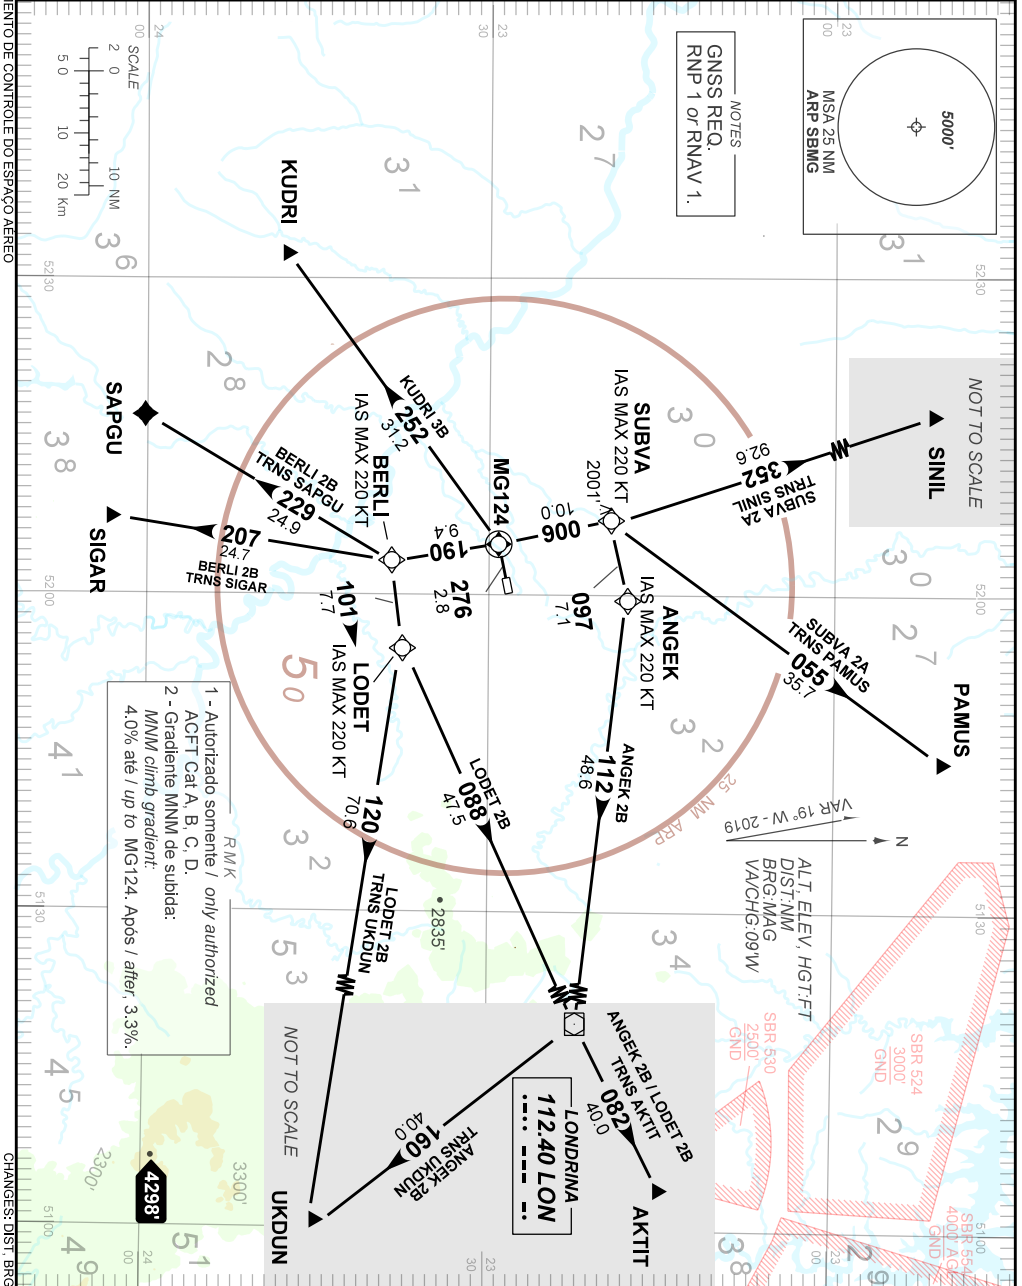

AD ELEV: 1801'

ACC CURITIBA

TA 5000'	TWR MARINGÁ 118.75	AFIS MARINGÁ 118.75	APP LONDRINA 129.70	124.90 125.80 125.075 135.10 133.50 124.275 127.20 133.80
----------	-----------------------	------------------------	------------------------	--

DEPARTAMENTO DE CONTROLE DO ESPAÇO AÉREO

- 1 - Autorizado somente / only authorized ACFT Cat A, B, C, D.
- 2 - Gradiente MNIM de subida: MNIM climb gradient: 4.0% até / up to MG124. Após / after, 3.3%.

CHANGES: DIST. BRG.