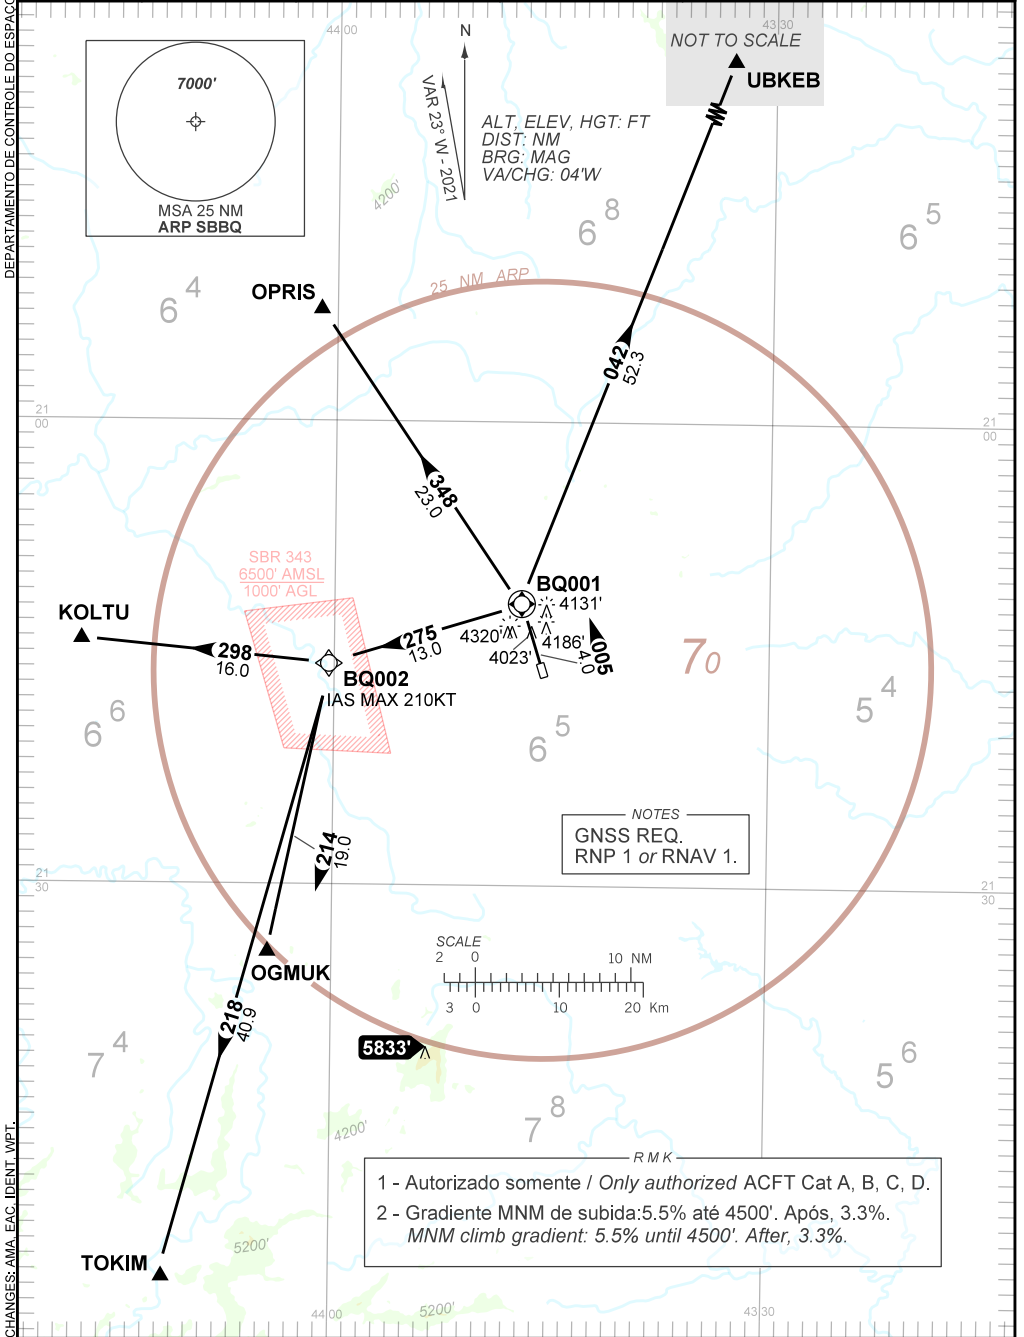

STANDARD DEPARTURE CHART
INSTRUMENT (SID)

BARBACENA / Major Brigadeiro Doorgal Borges, MIL (SBBQ)

RWY 36

AD ELEV: 3658'

RNAV KOLTU 1B - UBKEB 1B - OGMUK 1B - OPRIS 1B - TOKIM 1B

TA 7000'	ATIS NIL	AFIS BARBACENA 125.90	APP NIL	ACC CURITIBA 124.00 125.35 128.25
----------	----------	-----------------------	---------	-----------------------------------

DEPARTAMENTO DE CONTROLE DO ESPAÇO AÉREO

CHANGES: AMA, EAC, IDENT, WPT.