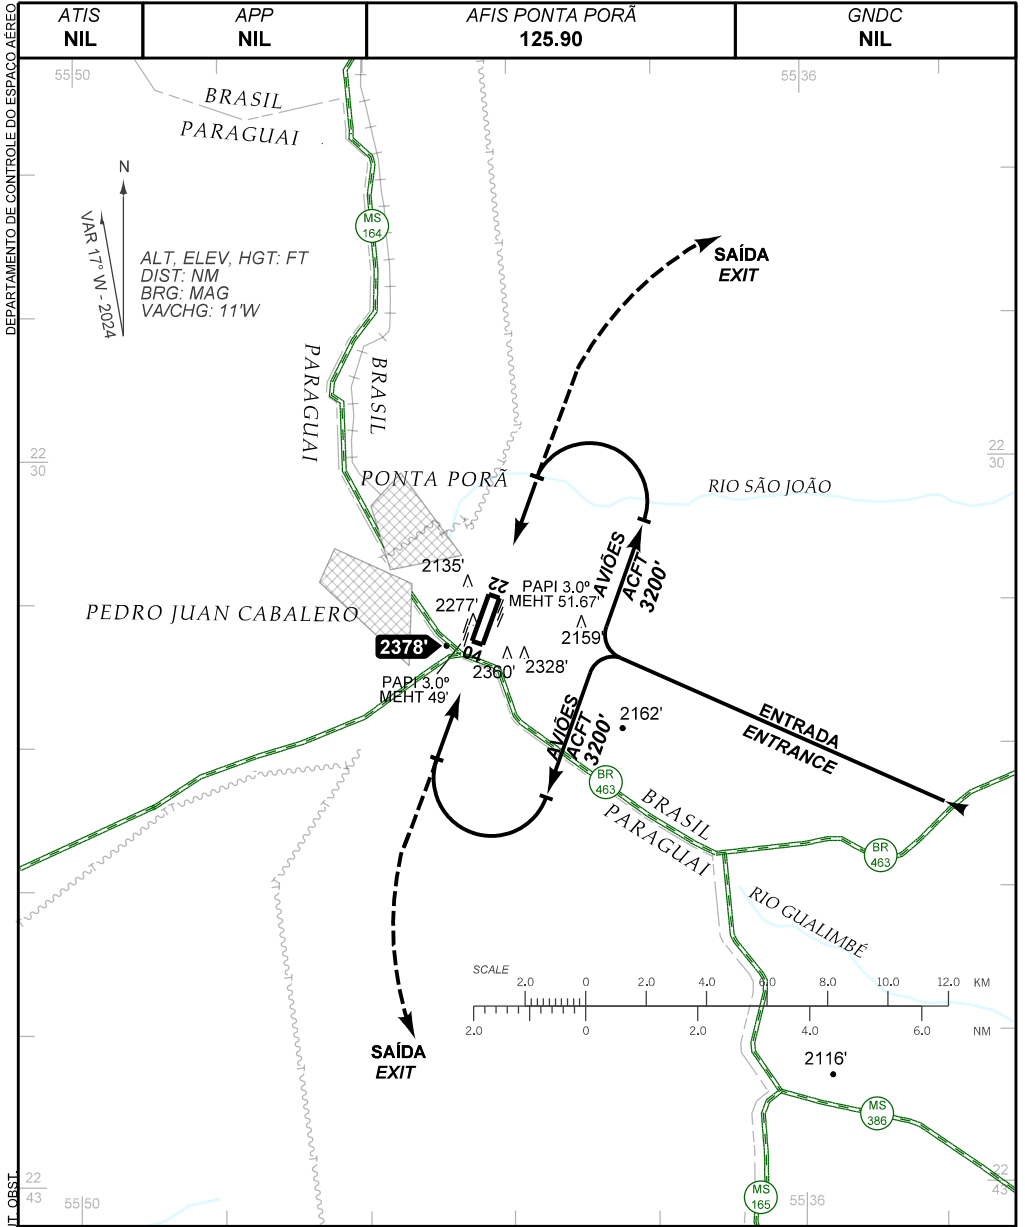

VISUAL APPROACH CHART  
(VAC)

PONTA PORÃ / Ponta Porã, INTL (SBPP)

AD ELEV: 2156'

RWY 04 / 22

RMK: NIL

CHANGES: ALT, MIN, LAYOUT, OBST.