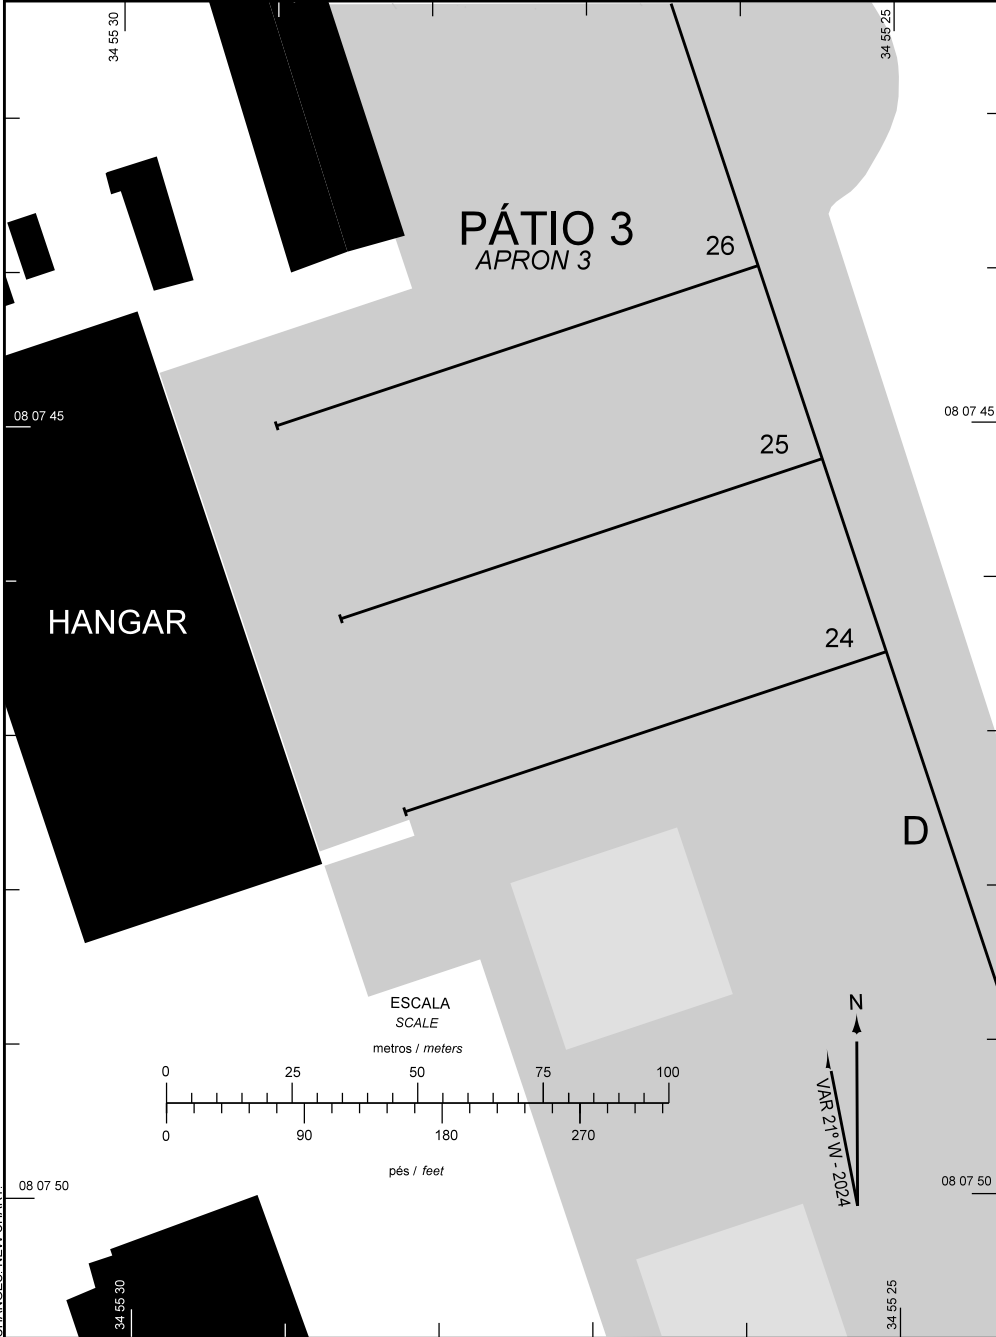

AIRCRAFT PARKING/
DOCKING CHART (PDC)

RECIFE / Guararapes - Gilberto Freyre, INTL (SBRF)

PE - BRASIL

AD ELEV: 33'

ARP S08 07 35 W034 55 22

PDC 2

D-ATIS 127.65	DCL 118.90	GNDC 121.85	TWR 118.35 122.80 125.25 121.50	APRON NIL
------------------	---------------	----------------	---------------------------------------	--------------

CHANGES: NEW CHART

PDC 2 - SBRF: INFORMAÇÕES COMPLEMENTARES / COMPLEMENTARY INFORMATION

**COORDENADAS DOS PONTOS DE ESTACIONAMENTO
PARKING SPOT COORDINATES**

PONTO SPOT	COORDENADAS COORDINATES	PONTO SPOT	COORDENADAS COORDINATES
	PÁTIO 3 / APRON 3		
24	08 07 47.53 S 34 55 28.20 W		
25	08 07 46.27 S 34 55 28.61 W		
26	08 07 45.02 S 34 55 29.03 W		

CHANGES: NEW CHART.