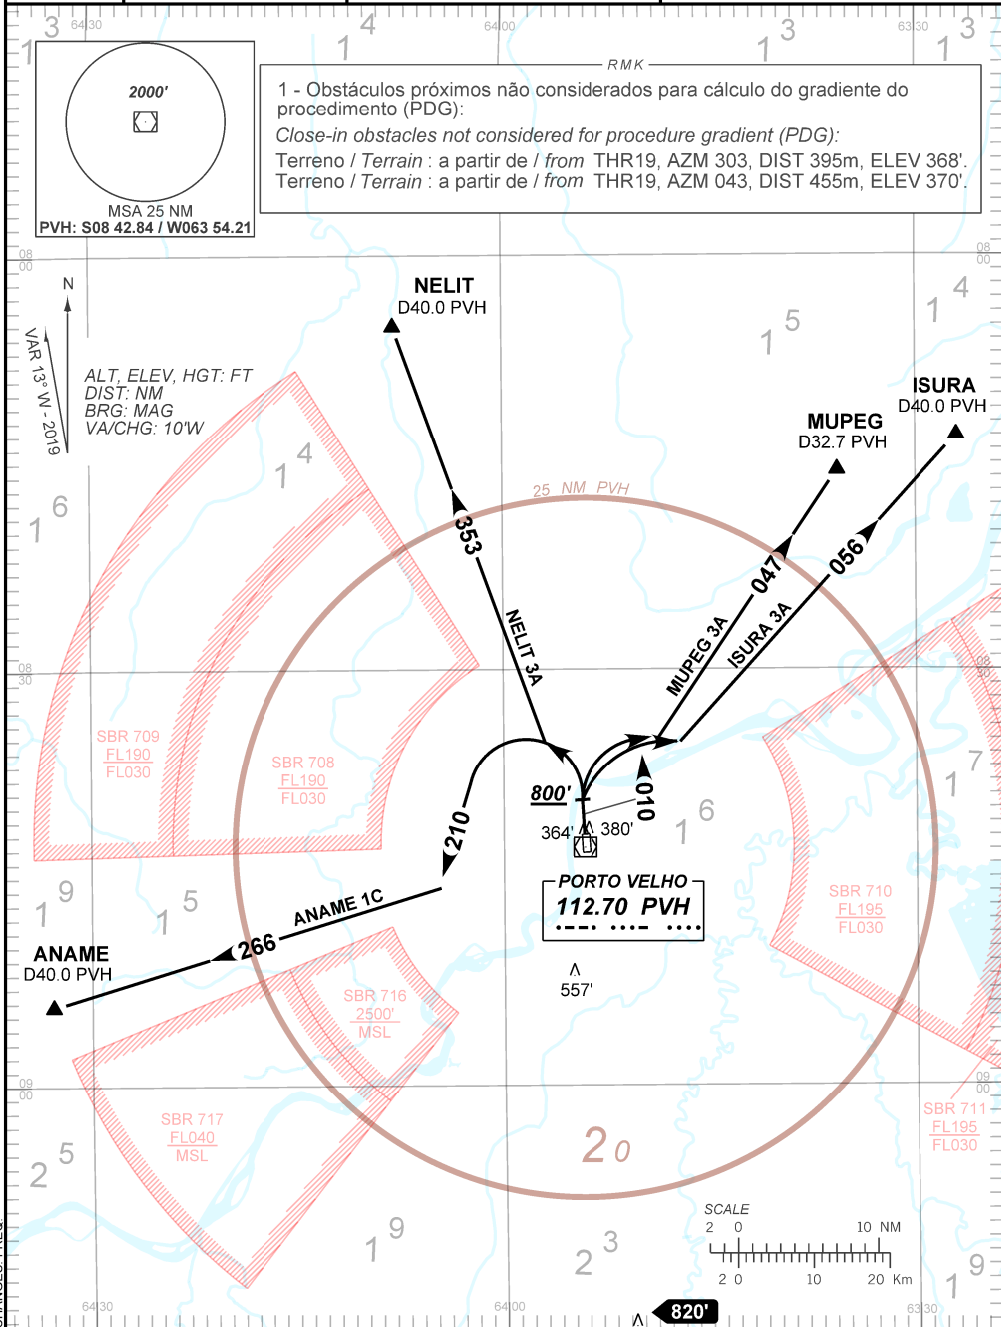

AD ELEV: 295'

ANAME 1C - ISURA 3A - MUPEG 3A - NELIT 3A

TA 3000'	TWR PORTO VELHO 118.20 118.55 121.50	APP PORTO VELHO 120.25 120.80	ACC AMAZÔNICO 125.85 128.30 126.50 135.25 121.50
----------	---	----------------------------------	--

CHANGES: FREQ