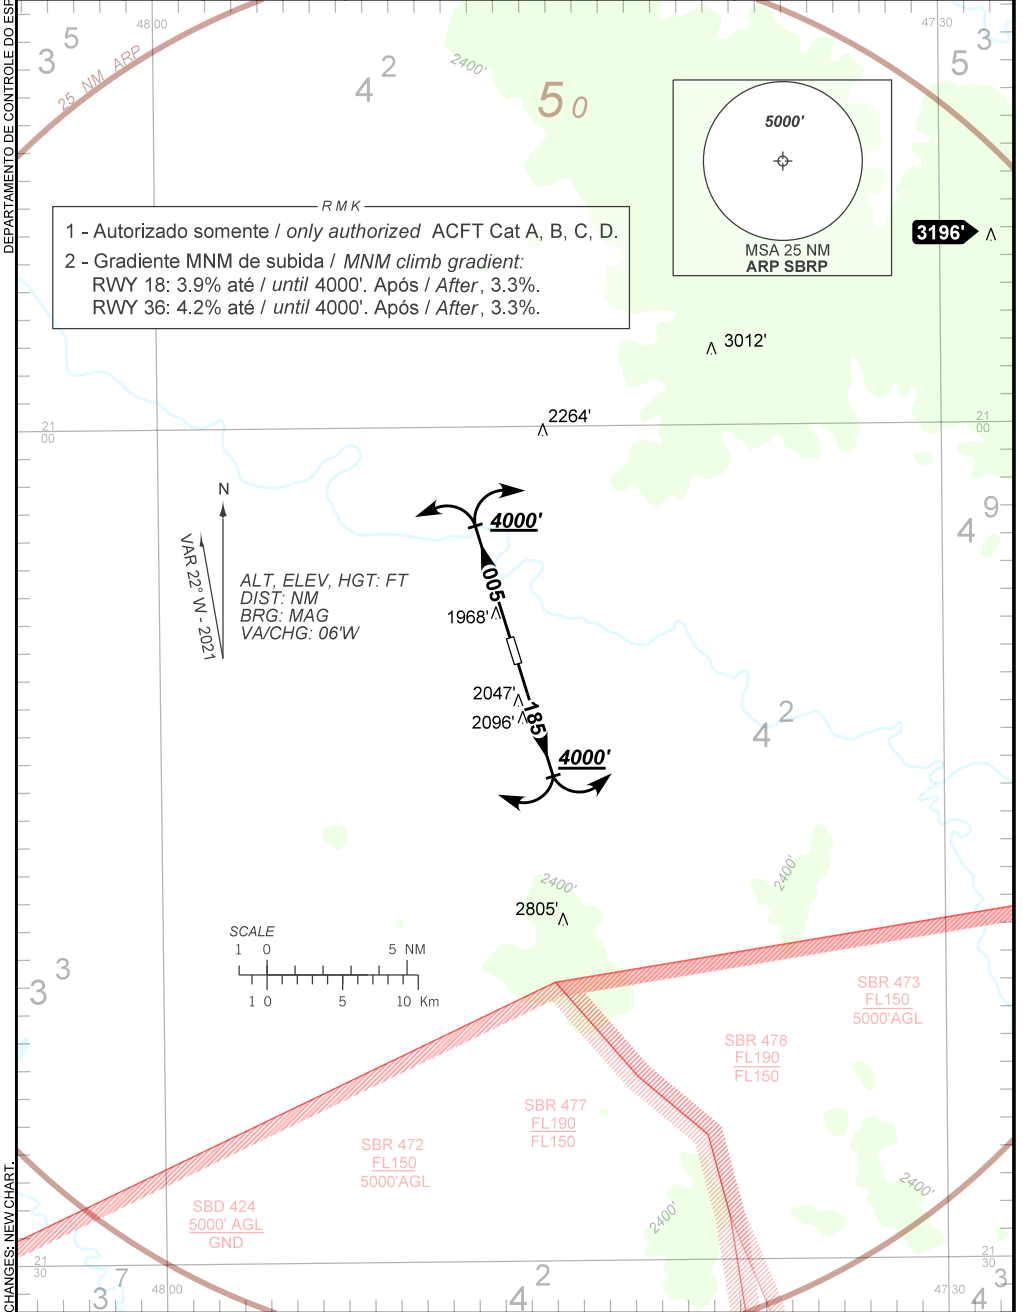

DEPARTURE CHART  
INSTRUMENT (SID)

RIBEIRÃO PRETO / Leite Lopes (SBRP)

RWY 18/36

OMNI

AD ELEV: 1805'

TA 7000'	ATIS 127.425	TWR RIBEIRÃO 118.00	APP UBERABA 120.80	APP ACADEMIA 119.55 119.75 120.10 120.40 122.40 122.80 123.60 134.60	ACC BRASÍLIA 123.35 124.20 128.30 133.75 126.80 126.15 126.45 128.05 135.15 128.50
----------	--------------	---------------------	--------------------	---	---

DEPARTAMENTO DE CONTROLE DO ESPAÇO AÉREO

CHANGES: NEW CHART.