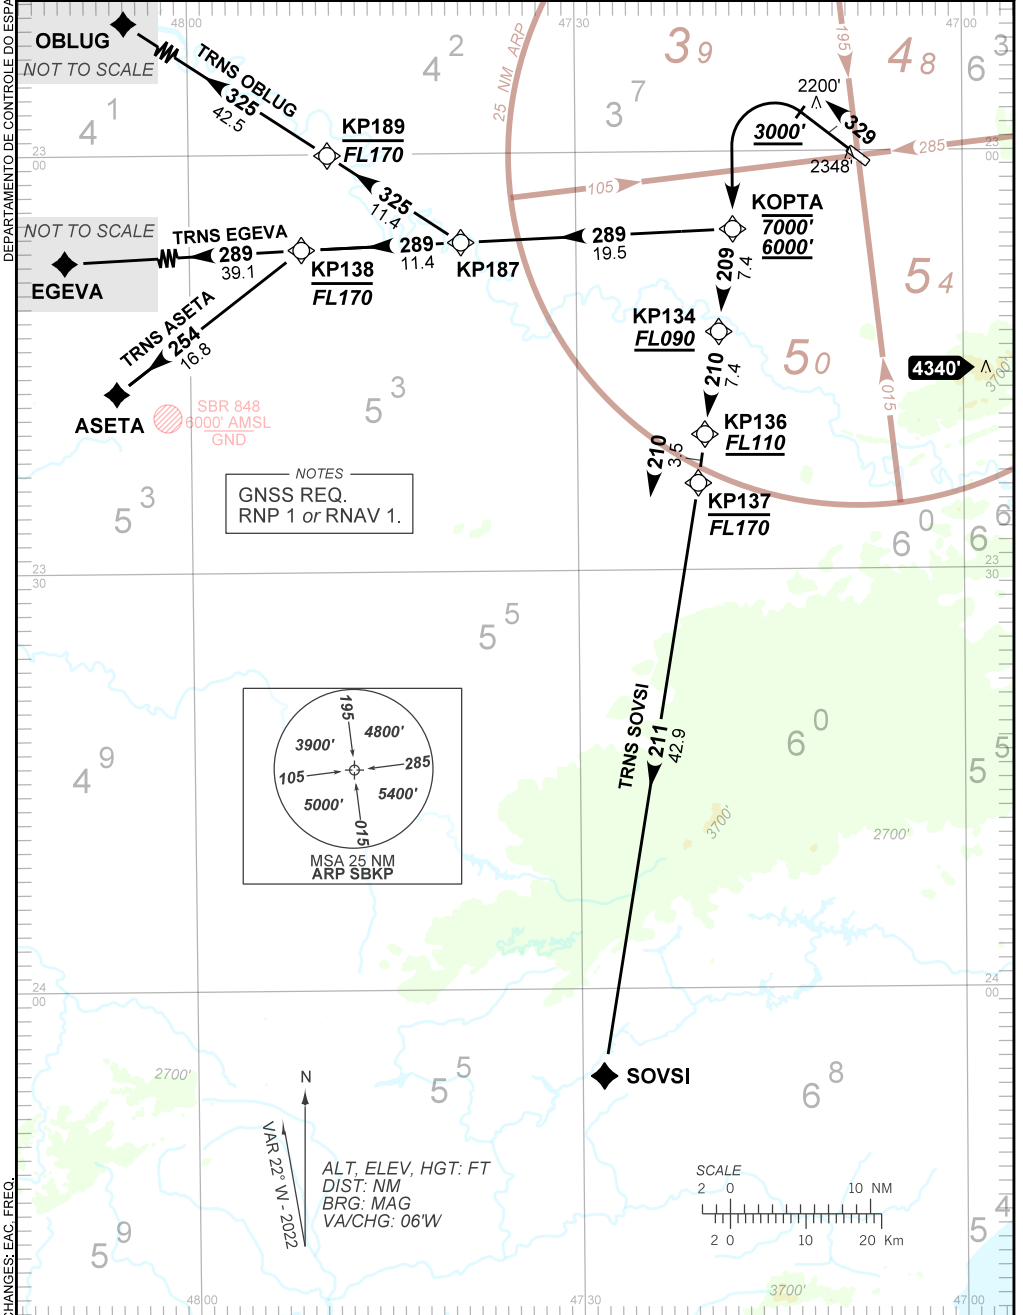

STANDARD DEPARTURE CHART
INSTRUMENT (SID)

CAMPINAS / Viracopos, INTL (SBKP)

RWY 33

RNAV KOPTA 1A

AD ELEV: 2170'

TA 8000'	D-ATIS 127.825	TWR CAMPINAS 118.25	APP SÃO PAULO 135.75 120.05 119.60 119.25 119.80	APP ACADEMIA 119.55 119.75 120.10 120.40 122.40	ACC CURITIBA 126.95 128.25 125.075	ACC BRASÍLIA 126.80 128.50
----------	-------------------	---------------------------	--	---	--	-------------------------------

DEPARTAMENTO DE CONTROLE DO ESPAÇO AÉREO

NOTES
GNSS REQ.
RNP 1 or RNAV 1.

ALT, ELEV, HGT: FT
DIST: NM
BRG: MAG
VA/CHG: 06°W

CHANGES: EAC. FREQ.