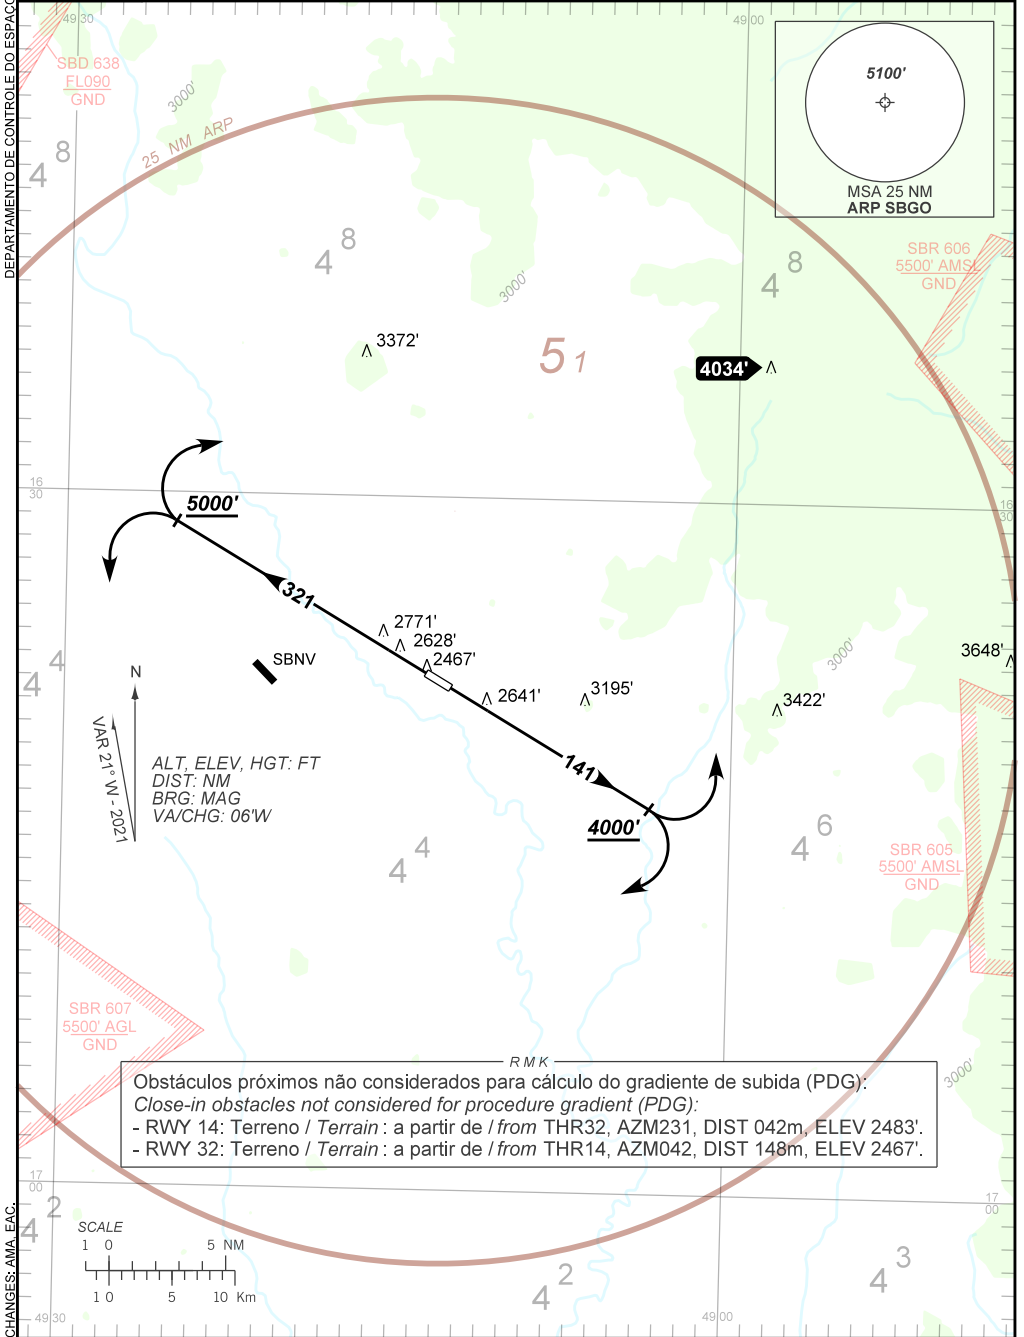

DEPARTURE CHART  
INSTRUMENT (SID)

GOIÂNIA / Santa Geneveva, INTL (SBGO)

RWY 14/32

OMNI

AD ELEV: 2453'

TA 7000'	ATIS 127.675	TWR GOIÂNIA 118.70 121.05	APP ANÁPOLIS 129.45 133.00 119.15 120.55	ACC BRASÍLIA 123.75 123.95 124.20 126.05 133.05
----------	-----------------	------------------------------	---	--

DEPARTAMENTO DE CONTROLE DO ESPAÇO AÉREO

CHANGES: AMA, EAC.