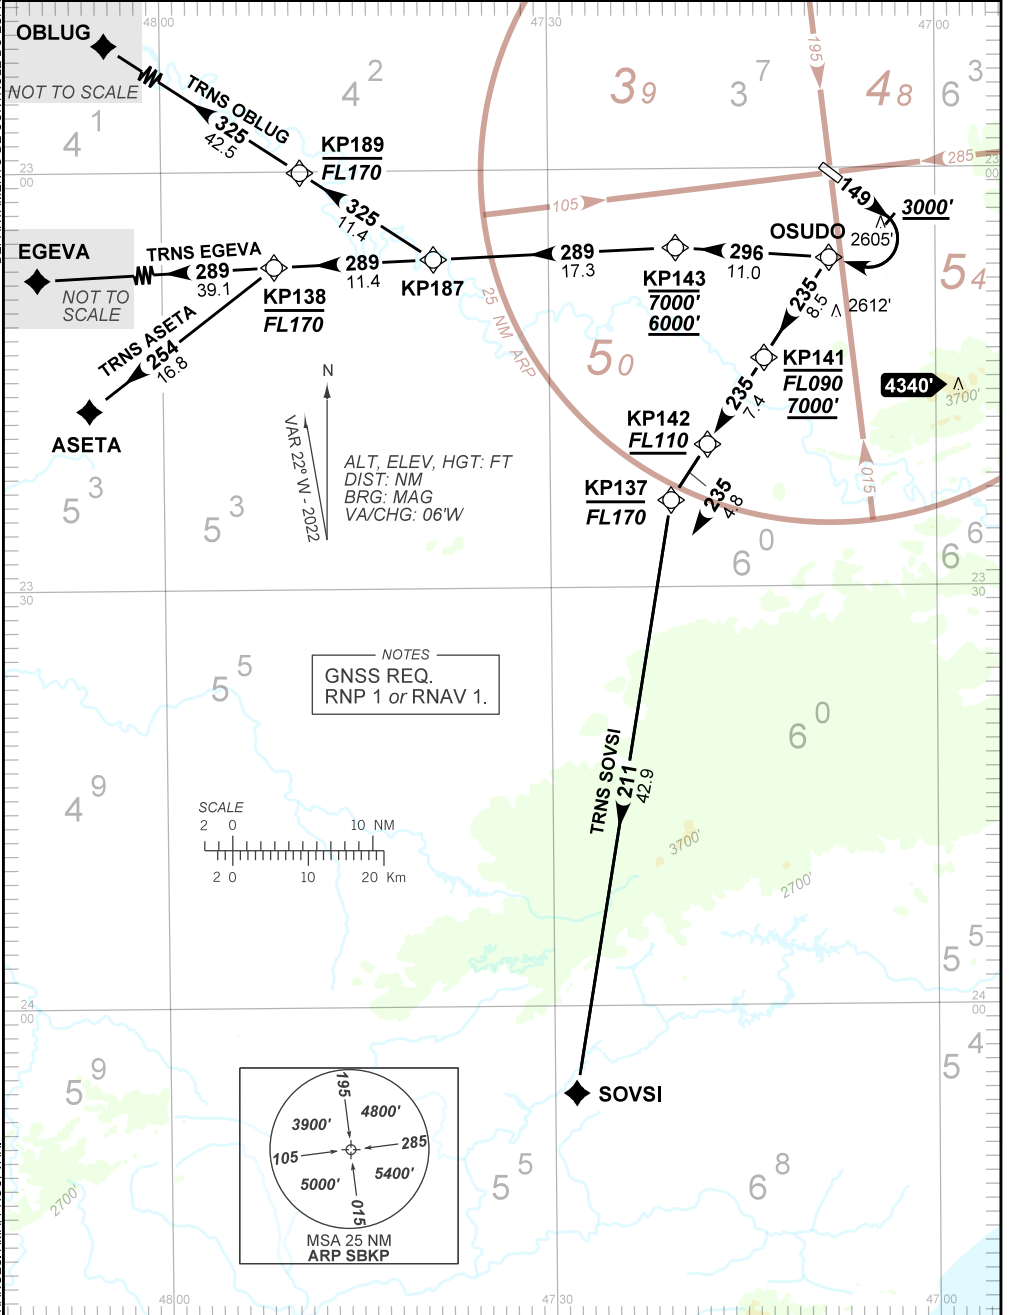

STANDARD DEPARTURE CHART
INSTRUMENT (SID)

CAMPINAS / Viracopos, INTL (SBKP)

RWY 15

AD ELEV: 2170'

RNAV OSUDO 1A

TA 8000'	TWR CAMPINAS 118.25	APP SÃO PAULO 119.05 119.25 119.80 120.25 120.45 122.75 123.25 124.15	ACC CURITIBA 125.075 126.95 128.25 135.10

DEPARTAMENTO DE CONTROLE DO ESPAÇO AÉREO

CHANGES: AMA PROC. VAR.