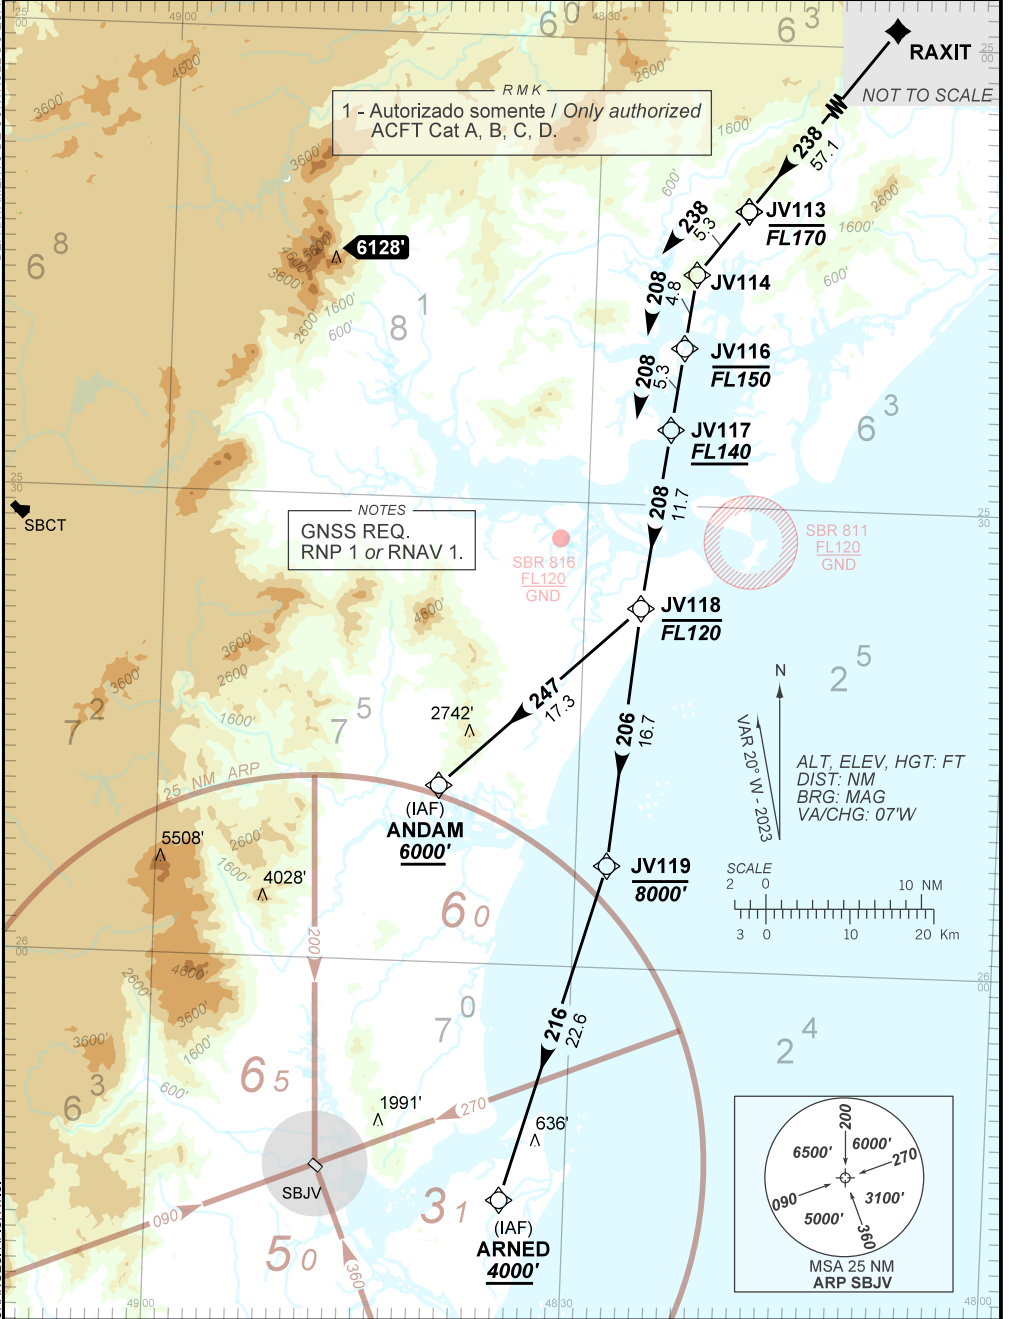

STANDARD ARRIVAL CHART
INSTRUMENT (STAR)

JOINVILLE / Lauro Carneiro de Loyola (SBJV)

RWY 15/33

RNAV RAXIT 1C

AD ELEV: 15'

TA 9000'	ATIS NIL	ACC CURITIBA 132.80 126.50 124.775 135.00	APP CURITIBA 119.70 119.95 120.65 120.95 129.55 133.15	AFIS JOINVILLE 118.00

DEPARTAMENTO DE CONTROLE DO ESPAÇO AÉREO

CHANGES: AFIS, ATIS.

1 - Autorizado somente / Only authorized
ACFT Cat A, B, C, D.

NOTES
GNSS REQ.
RNP 1 or RNAV 1.

ALT, ELEV, HGT: FT
DIST: NM
BRG: MAG
VA/CHG: 07'W