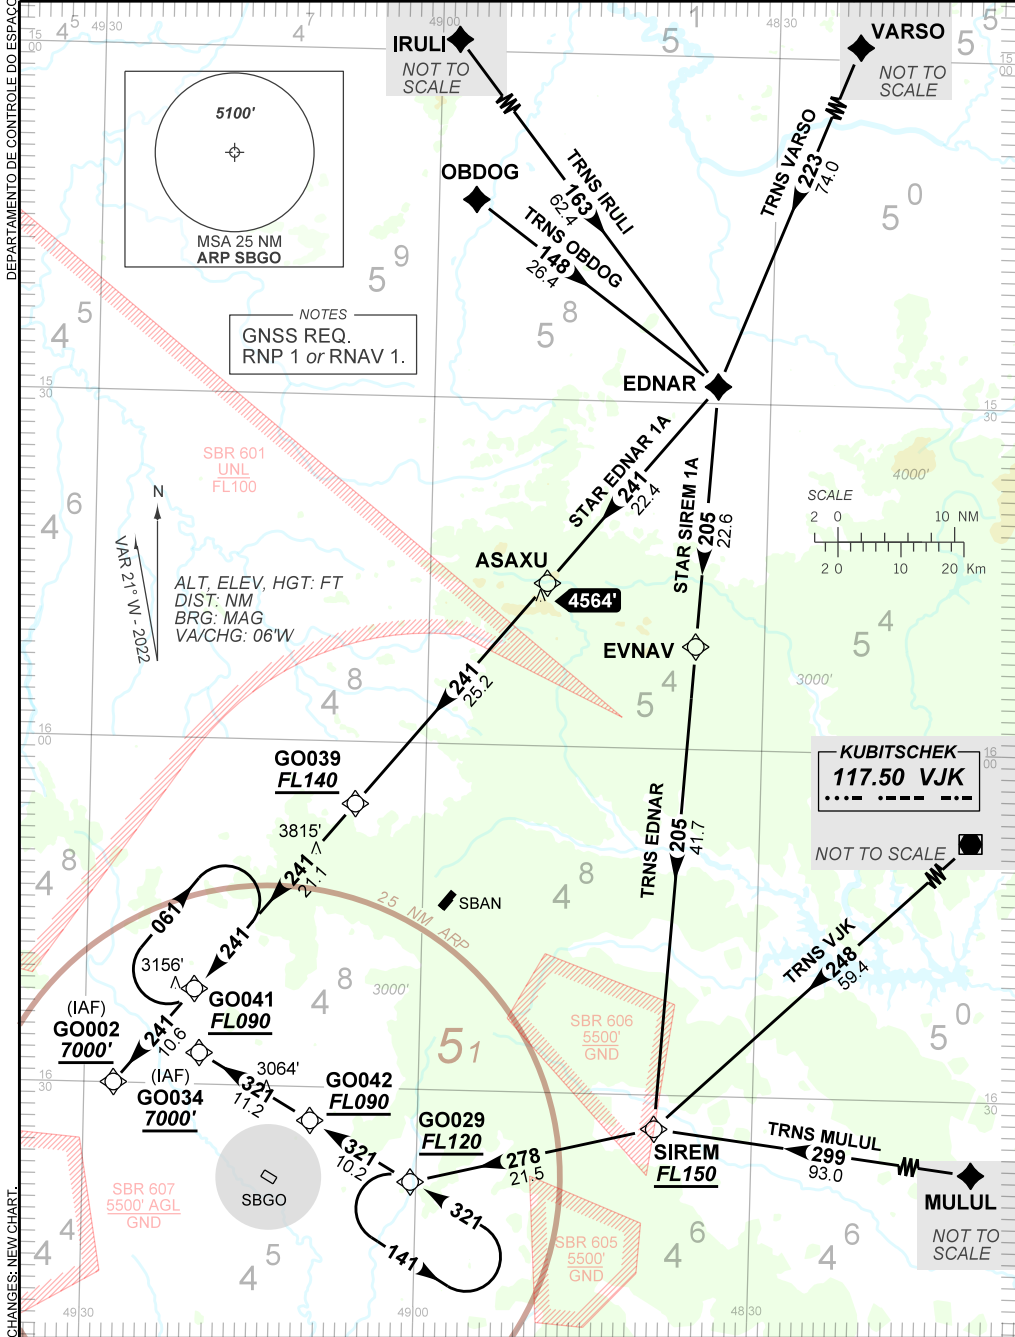

STANDARD ARRIVAL CHART  
INSTRUMENT (STAR)

GOIÂNIA / Santa Geneveva, INTL (SBGO)  
RWY 14

RNAV EDNAR 1A - SIREM 1A

AD ELEV: 2453'

TA 7000'	ATIS 127.675	ACC BRASÍLIA 124.70 133.05 133.10 133.90	APP ANÁPOLIS 129.45 133.00 119.15 120.55	TWR GOIÂNIA 118.70
----------	-----------------	---	---	-----------------------

CHANGES: NEW CHART.