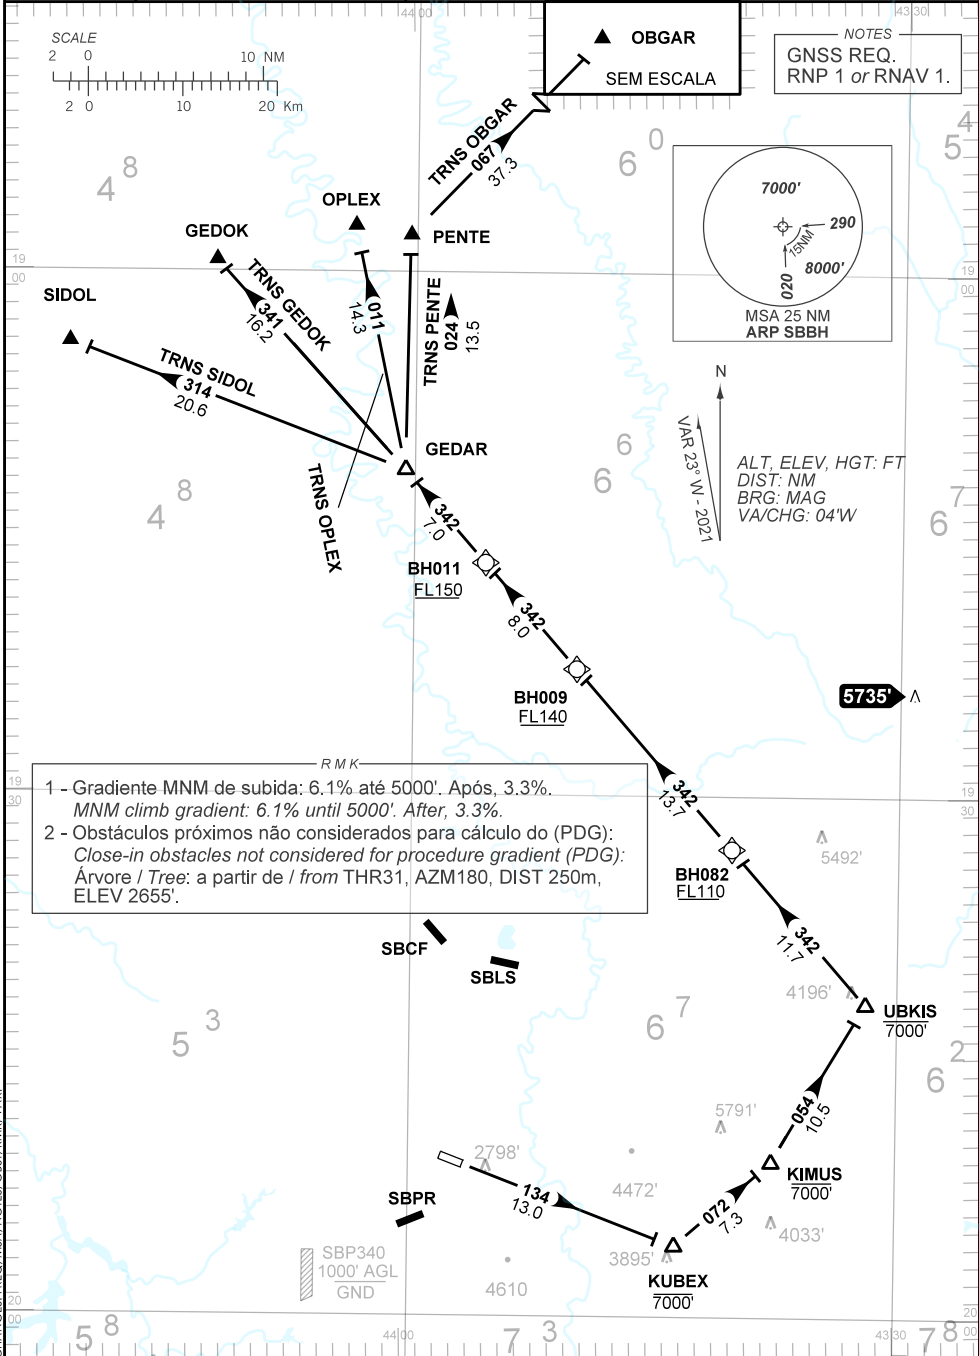

TA 8000'	TWR BELO HORIZONTE 118.00	APP BELO HORIZONTE 119.10 119.30 119.65 120.20 128.55 129.10 129.40	ACC BRASÍLIA 123.00 126.75 127.00 127.30
----------	------------------------------	---------------------------------------------------------------------------	---------------------------------------------

1 - Gradiente MNM de subida: 6,1% até 5000'. Após, 3,3%.
 MNM climb gradient: 6.1% until 5000'. After, 3.3%.

2 - Obstáculos próximos não considerados para cálculo do (PDG):
 Close-in obstacles not considered for procedure gradient (PDG):
 Árvore / Tree: a partir de / from THR31, AZM180, DIST 250m,
 ELEV 2655'.