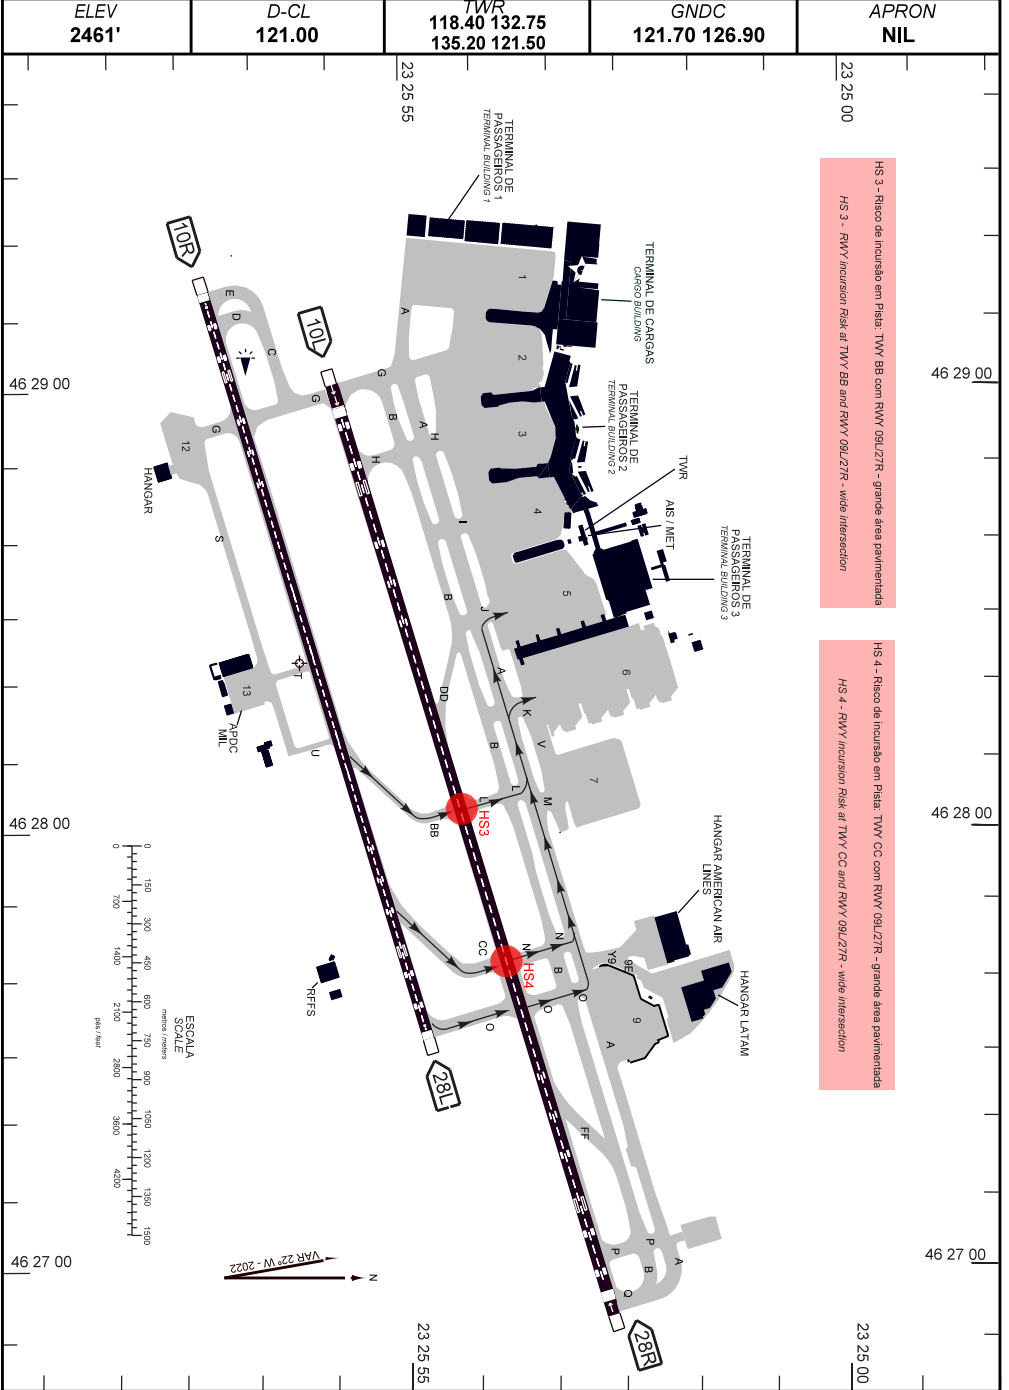

CARTA DE MOVIMENTO NO SOLO DE AERÓDROMO (AGMC)

SÃO PAULO / Guarulhos - Gov. André Franco Montoro, INTL (SBGR)

AERODROME GROUND MOVEMENT CHART (AGMC)

ARP S23 26 08 W046 28 23

SP - BRASIL
3ARR 10R

HS 3 - Risco de incursão em Pista. TWY BB com RWY 09L/27R - grande área pavimentada
HS 3 - RWY/Incurison Risk at TWY BB and RWY 09L/27R - wide intersection

HS 4 - Risco de incursão em Pista. TWY CC com RWY 09L/27R - grande área pavimentada
HS 4 - RWY/Incurison Risk at TWY CC and RWY 09L/27R - wide intersection

CHANGES: THR.