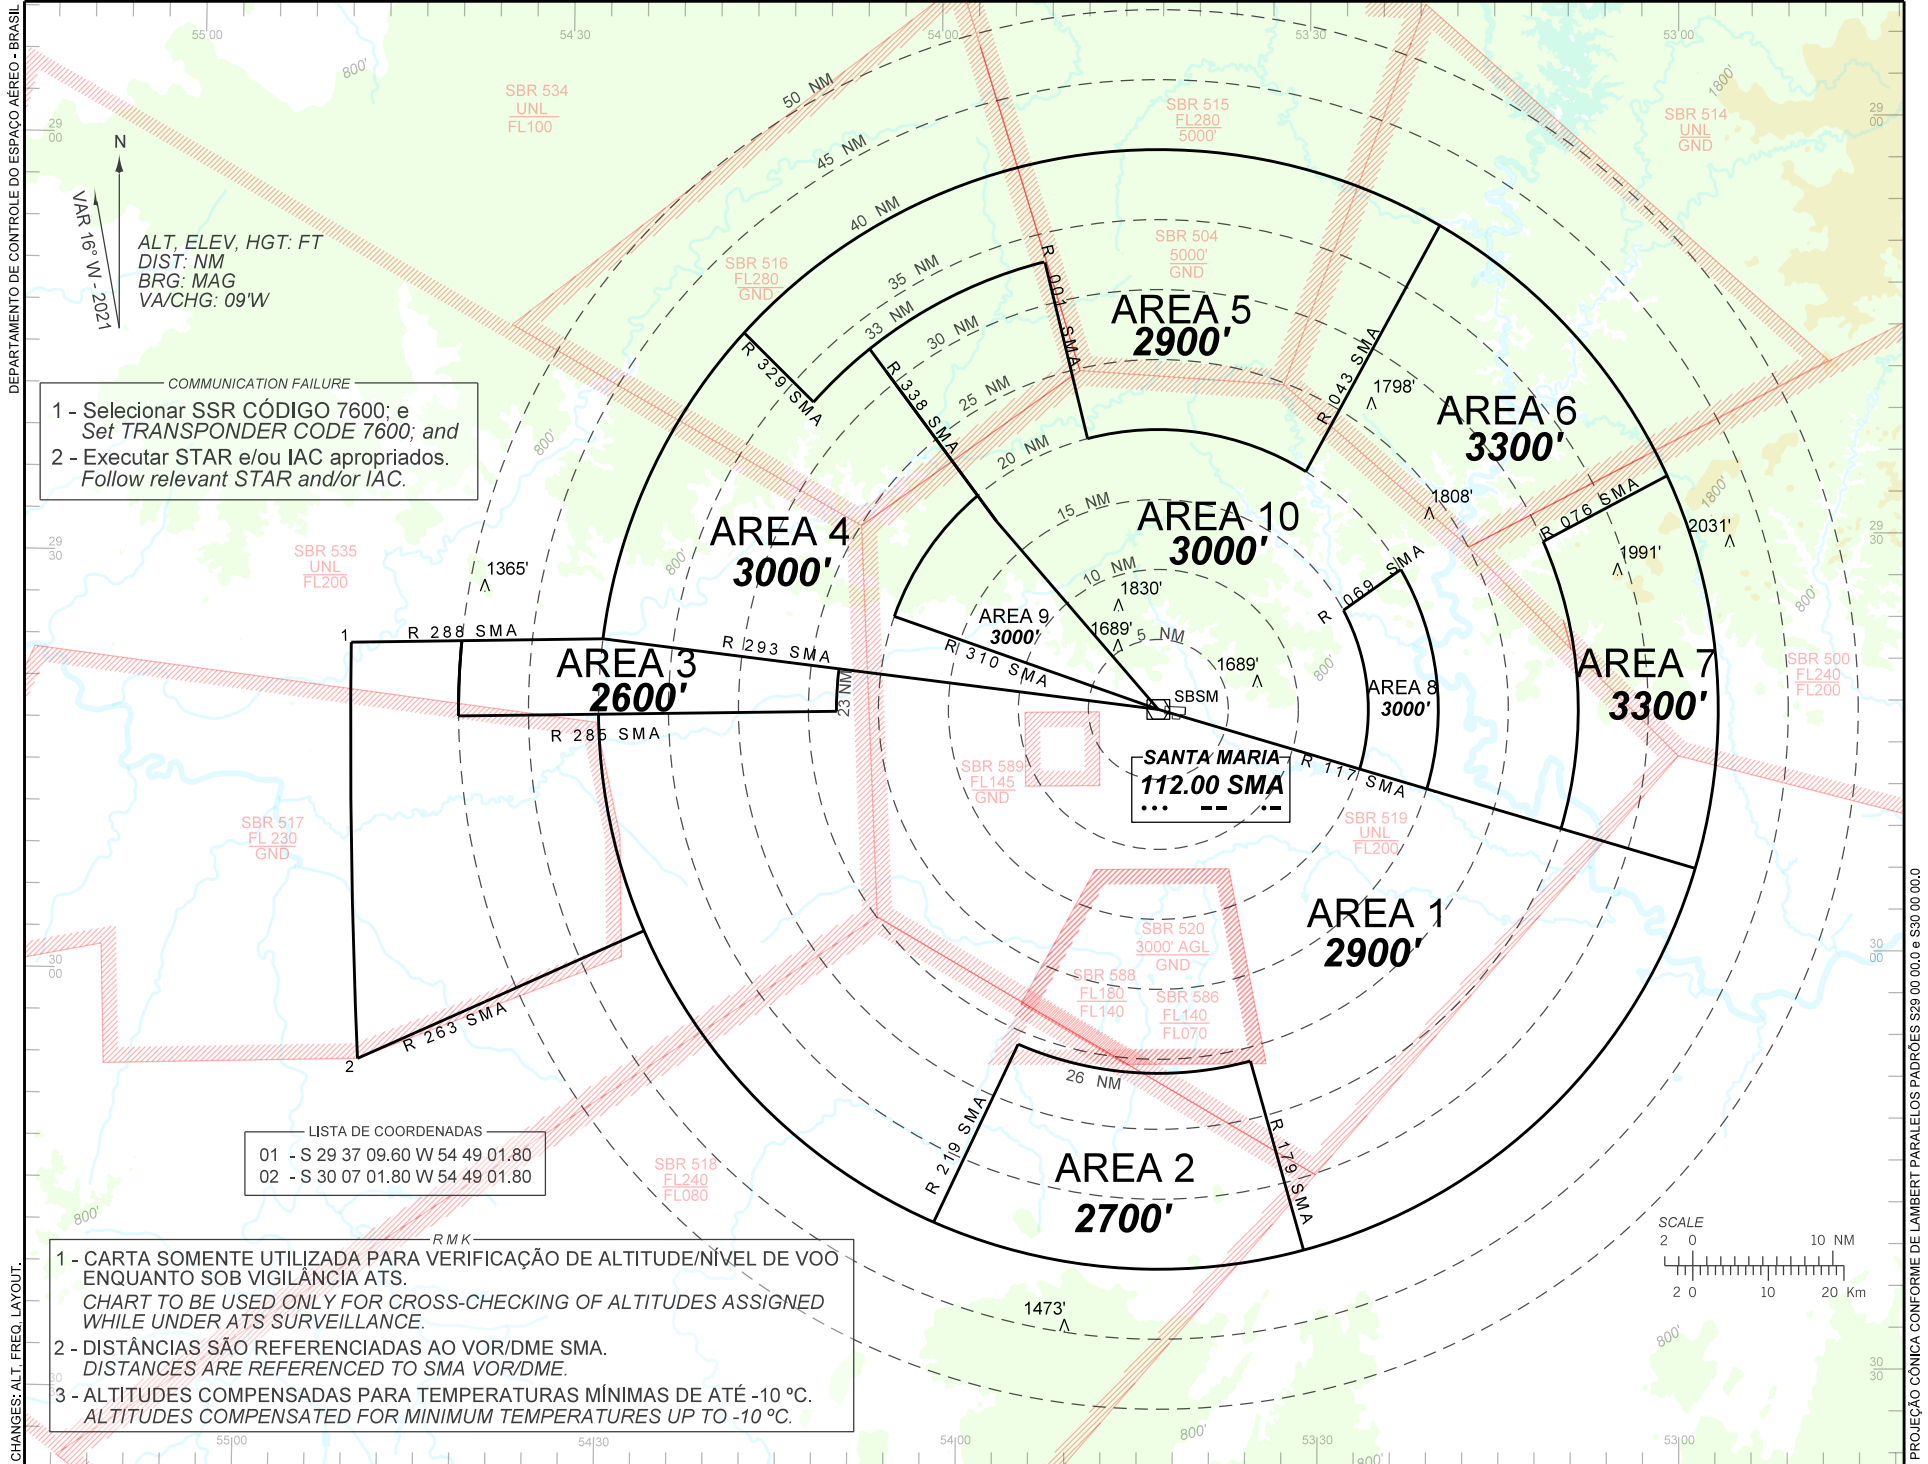

# CARTA DE ALTITUDE MÍNIMA DE VIGILÂNCIA ATC - ATCSMAC

ATC SURVEILLANCE MINIMUM ALTITUDE CHART - ATCSMAC

SBSM ELEV 289' TA 5000'

APP SANTA MARIA 119.35 121.35

TMA SANTA MARIA (SBWM)

COMMUNICATION FAILURE

- 1 - Selecionar SSR CÓDIGO 7600; e Set TRANSPONDER CODE 7600; and
- 2 - Executar STAR e/ou IAC apropriados. Follow relevant STAR and/or IAC.

LISTA DE COORDENADAS

01	- S 29 37 09.60 W 54 49 01.80
02	- S 30 07 01.80 W 54 49 01.80

RMK

- 1 - CARTA SOMENTE UTILIZADA PARA VERIFICAÇÃO DE ALTITUDE/NÍVEL DE VOO ENQUANTO SOB VIGILÂNCIA ATIS.  
CHART TO BE USED ONLY FOR CROSS-CHECKING OF ALTITUDES ASSIGNED WHILE UNDER ATIS SURVEILLANCE.
- 2 - DISTÂNCIAS SÃO REFERENCIADAS AO VOR/DME SMA.  
DISTANCES ARE REFERENCED TO SMA VOR/DME.
- 3 - ALTITUDES COMPENSADAS PARA TEMPERATURAS MÍNIMAS DE ATÉ -10 °C.  
ALTITUDES COMPENSATED FOR MINIMUM TEMPERATURES UP TO -10 °C.

PROJEÇÃO CÔNICA CONFORME DE LAMBERT PARALELOS PADRÕES S29 00 00.0 e S30 00 00.0