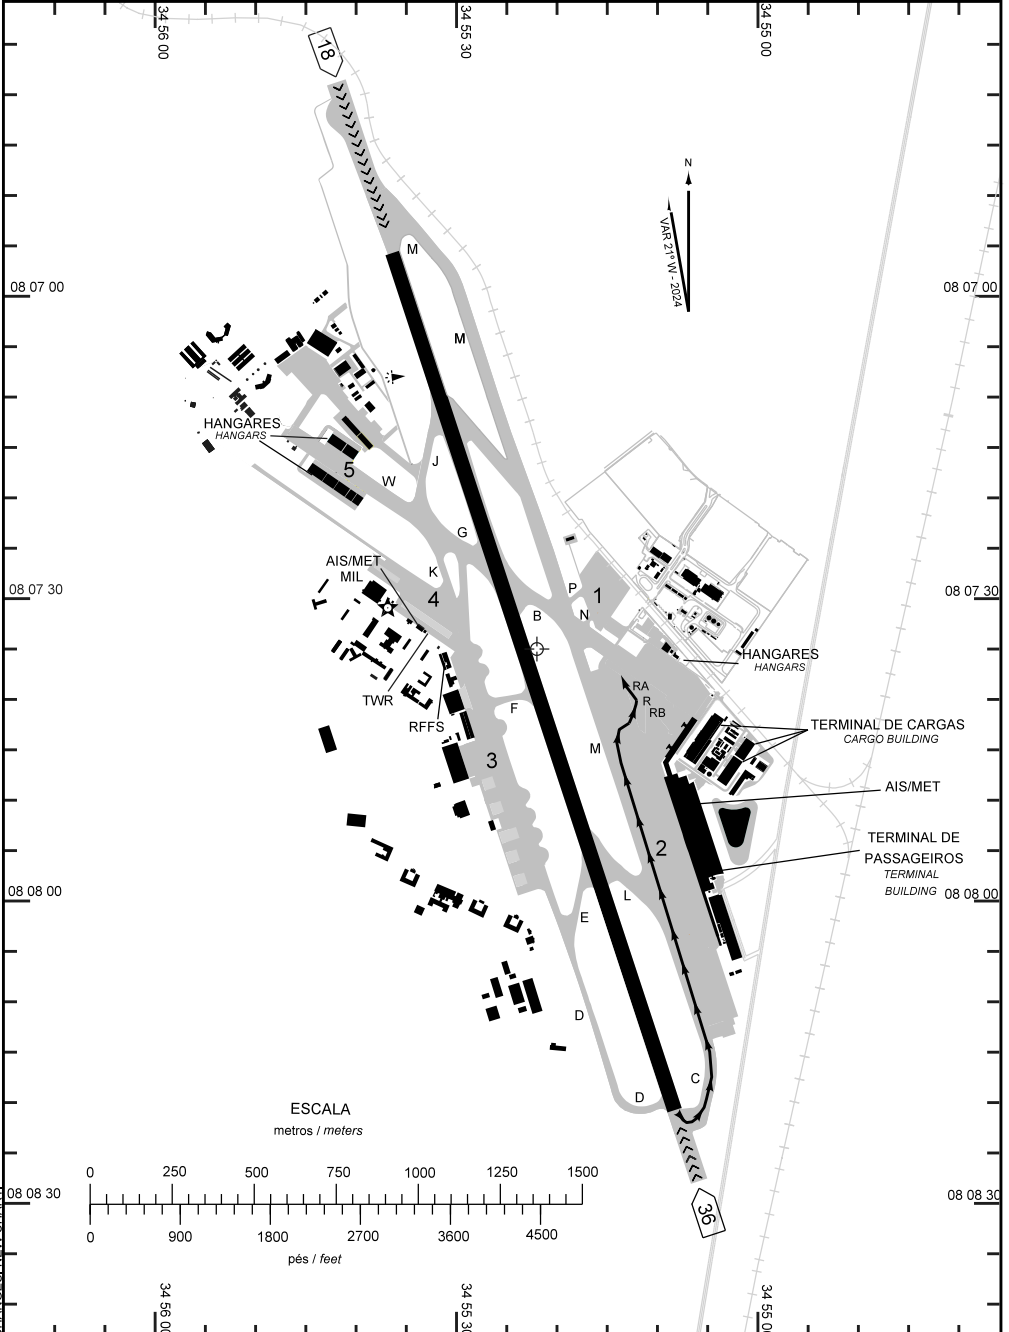

**CARTA DE MOVIMENTO NO SOLO DE AERÓDROMO (AGMC)**

**RECIFE / Guararapes - Gilberto Freyre, INTL (SBRF)**  
PE - BRASIL

**AERODROME GROUND MOVEMENT CHART (AGMC)**

ARP S08 07 35 W034 55 22

**ARR 18**

<b>ELEV</b> 33'	<b>DCL</b> 118.90	<b>GNDC</b> 121.85	<b>TWR</b> 118.35 122.80 125.25 121.50	<b>APRON</b> NIL
--------------------	----------------------	-----------------------	---	---------------------

**ESCALA**  
metros / meters

CHANGES: NEW CHART