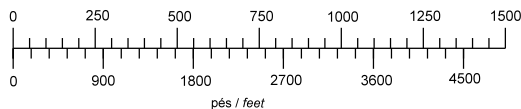

**CARTA DE MOVIMENTO NO SOLO DE AERÓDROMO (AGMC)**

**RECIFE / Guararapes - Gilberto Freyre, INTL (SBRF)**  
PE - BRASIL

**AERODROME GROUND MOVEMENT CHART (AGMC)**

ARP S08 07 35 W034 55 22

**ARR 18**

<b>ELEV</b> 33'	<b>DCL</b> 118.90	<b>GNDC</b> 121.85	<b>TWR</b> 118.35 122.80 125.25 121.50	<b>APRON</b> NIL
--------------------	----------------------	-----------------------	---	---------------------

**ESCALA**  
metros / meters

CHANGES: NEW CHART