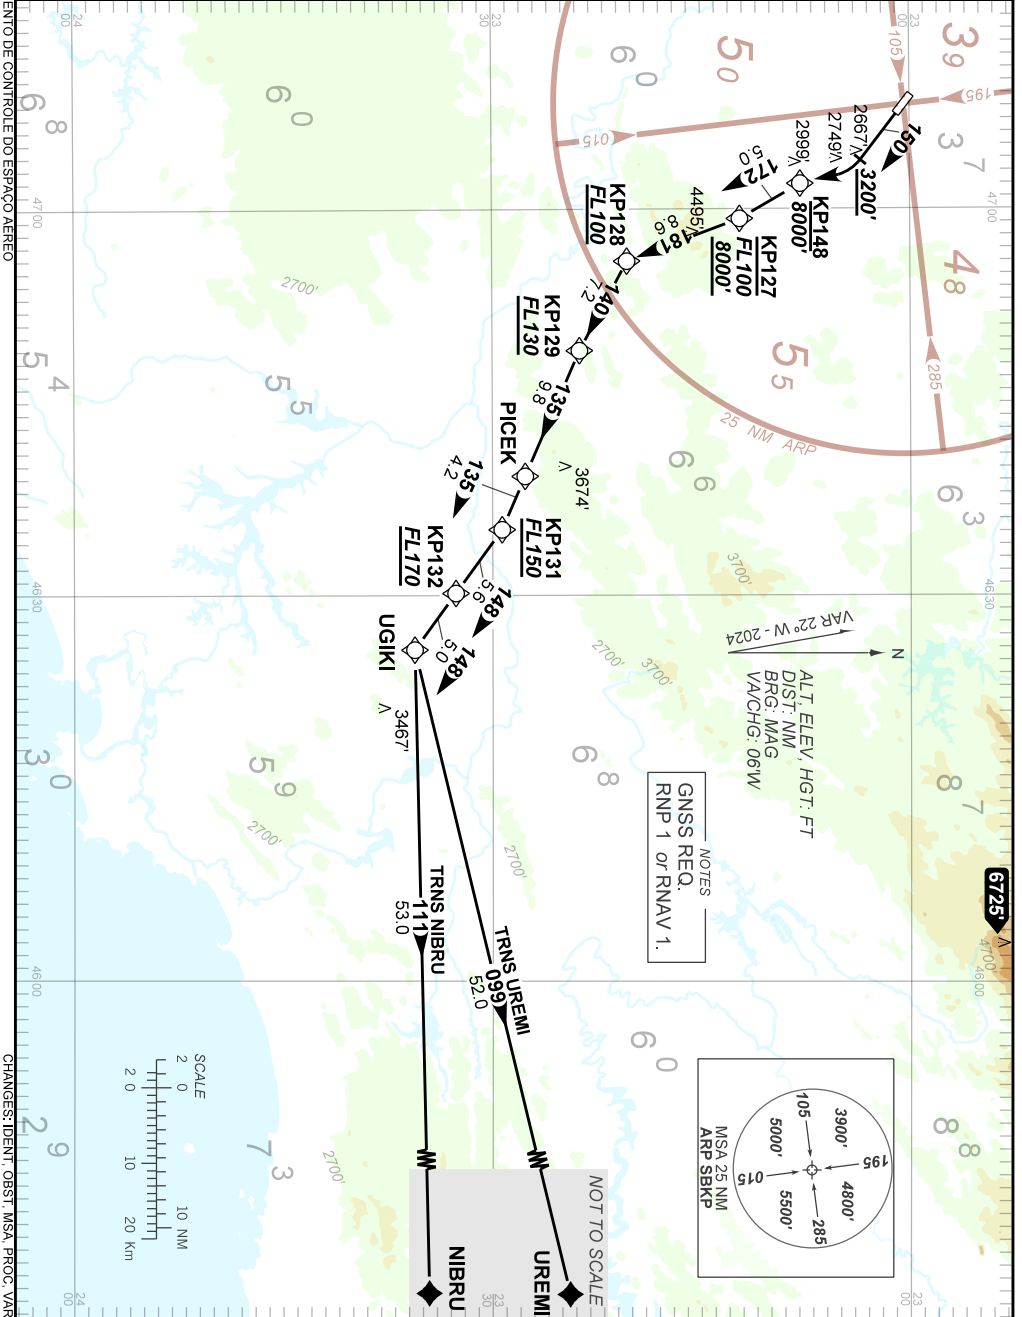

STANDARD DEPARTURE CHART
INSTRUMENT (SID)

CAMPINAS / Viracopos, INTL (SBKP)

RWY 15

RNAV PICEK 2A

AD ELEV: 2170'

TA 8000'	D-ATIS 127.825	TWR CAMPINAS 118.25	APP SÃO PAULO 119.05 119.25 119.80 120.25 120.45 122.75 123.25 124.15	APP RIO DE JANEIRO 119.00 120.55 124.95 126.20 128.90 134.40

DEPARTAMENTO DE CONTROLE DO ESPAÇO AEREO

CHANGES: IDENT: OBST: MSA: PROC: VAR: