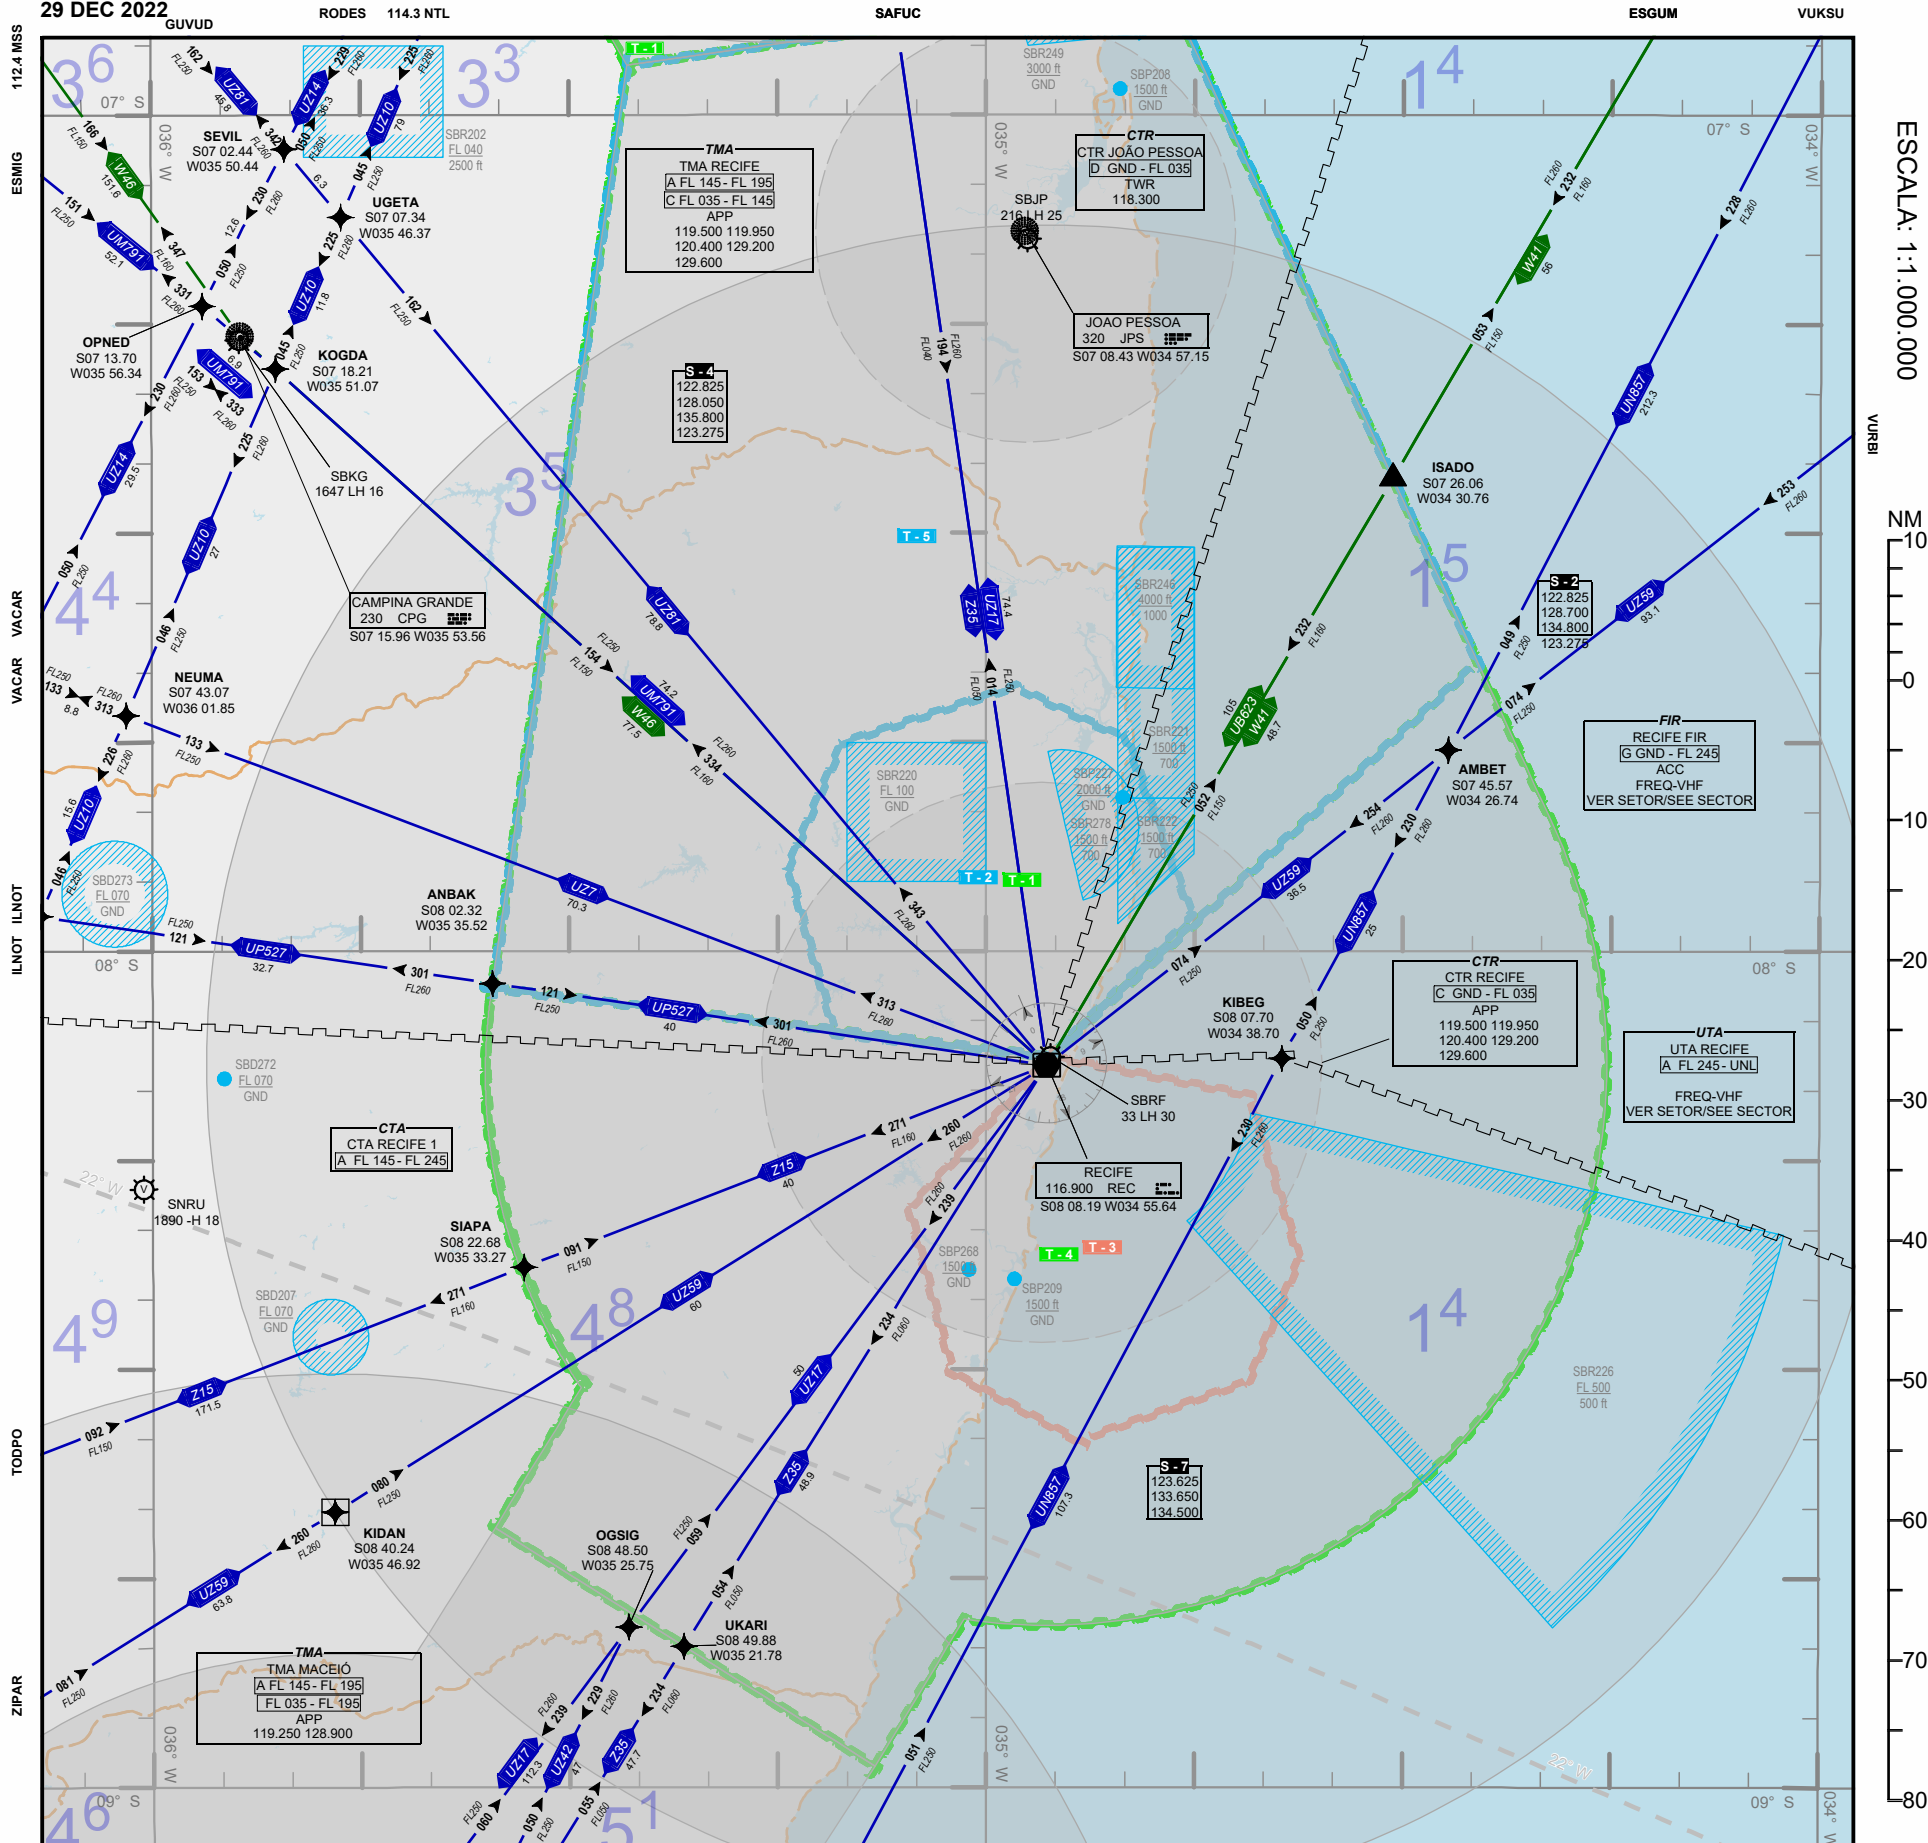

ARC RECIFE

29 DEC 2022

AIP-MAP

ESCALA: 1:1.000.000