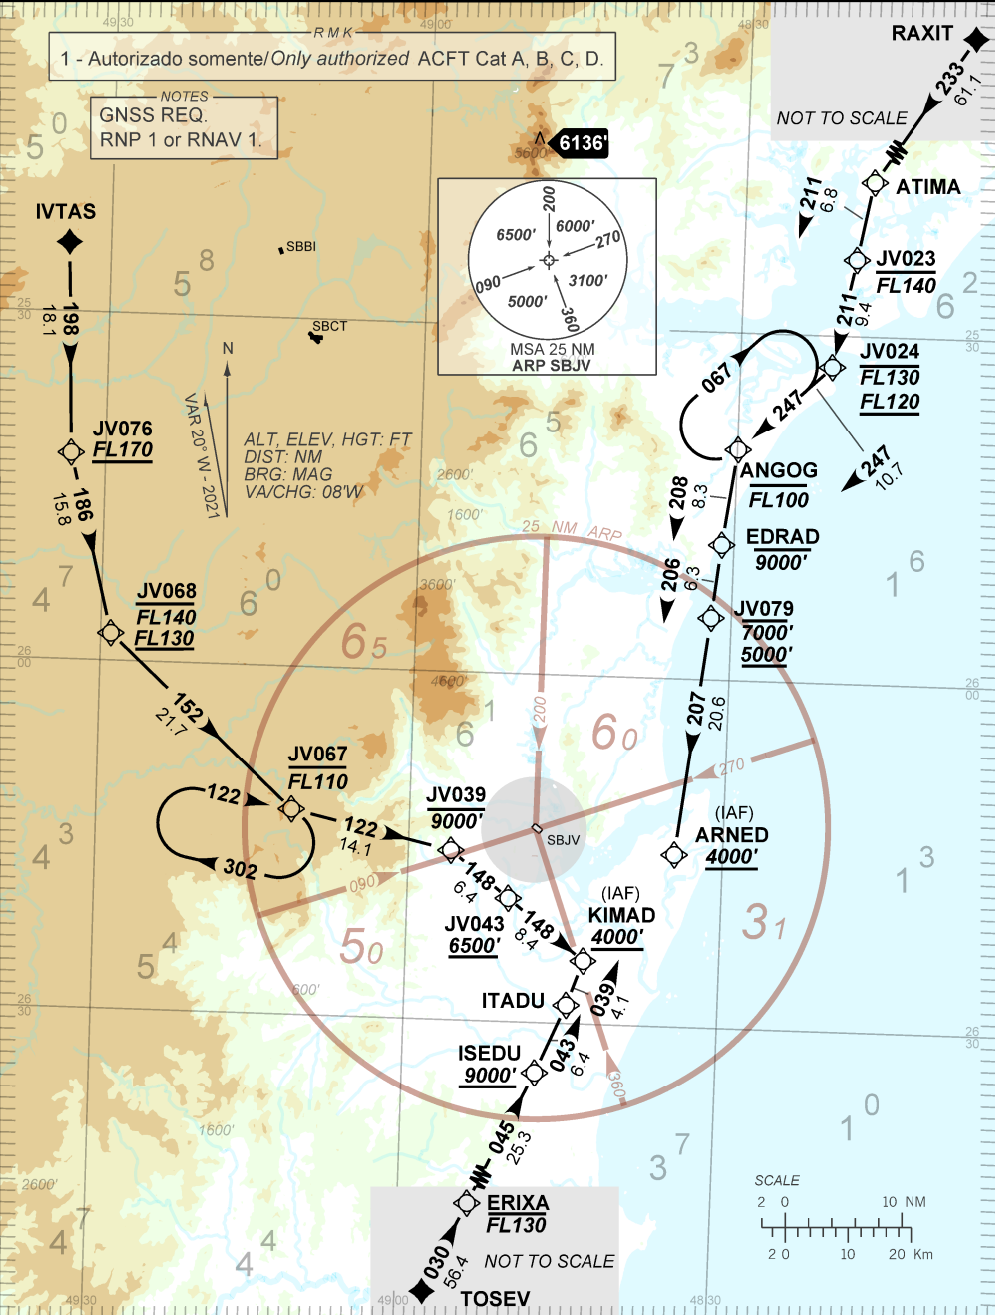

STANDARD ARRIVAL CHART
INSTRUMENT (STAR)

JOINVILLE / Lauro Carneiro de Loyola (SBJV)
RWY 33

AD ELEV: 15'

RNAV IVTAS 1F - TOSEV 1F - RAXIT 1F

TA 9000'	ATIS 127.85	ACC CURITIBA 132.80 126.50 125.80 127.20	APP FLORIANÓPOLIS 119.50 129.60 119.65	APP CURITIBA 119.70 119.95 120.65 120.95 129.55 133.15	TWR JOINVILLE 118.00
----------	-------------	--	--	--	-------------------------

DEPARTAMENTO DE CONTROLE DO ESPAÇO AÉREO

1 - Autorizado somente/Only authorized ACFT Cat A, B, C, D.

NOTES
GNSS REQ.
RNP 1 or RNAV 1.

ALT, ELEV, HGT: FT
DIST: NM
BRG: MAG
VA/CHG: 08'W

VAR 20° W - 2021

CHANGES: NEW CHART.