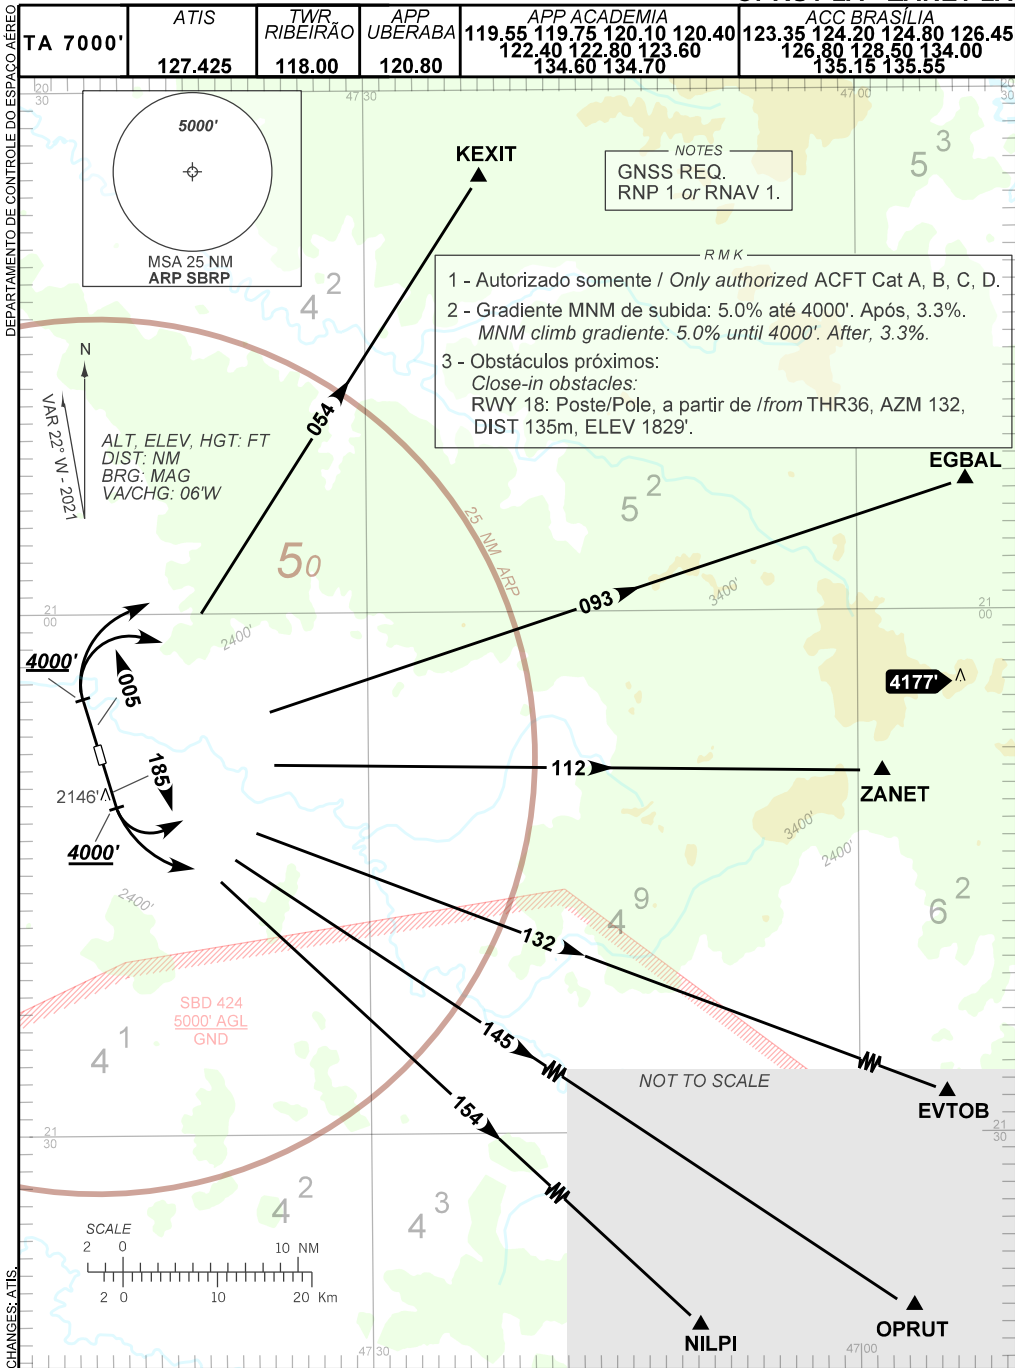

SID RNAV EGBAL 2A - EVTOB 2A - KEXIT 2A - NILPI 2A
OPRUT 2A - ZANET 2A

AD ELEV: 1805'

TA 7000'	ATIS 127.425	TWR RIBEIRÃO 118.00	APP UBERABA 120.80	APP ACADEMIA 119.55 119.75 120.10 120.40 122.40 122.80 123.60 134.60 134.70	ACC BRASÍLIA 123.35 124.20 124.80 126.45 126.80 128.50 134.00 135.15 135.55
----------	-----------------	---------------------------	--------------------------	--	--

- NOTES
GNSS REQ.
RNP 1 or RNAV 1.
- RMK
- 1 - Autorizado somente / Only authorized ACFT Cat A, B, C, D.
 - 2 - Gradiente MNM de subida: 5.0% até 4000'. Após, 3.3%.
MNM climb gradient: 5.0% until 4000'. After, 3.3%.
 - 3 - Obstáculos próximos:
Close-in obstacles:
RWY 18: Poste/Pole, a partir de /from THR36, AZM 132,
DIST 135m, ELEV 1829'.