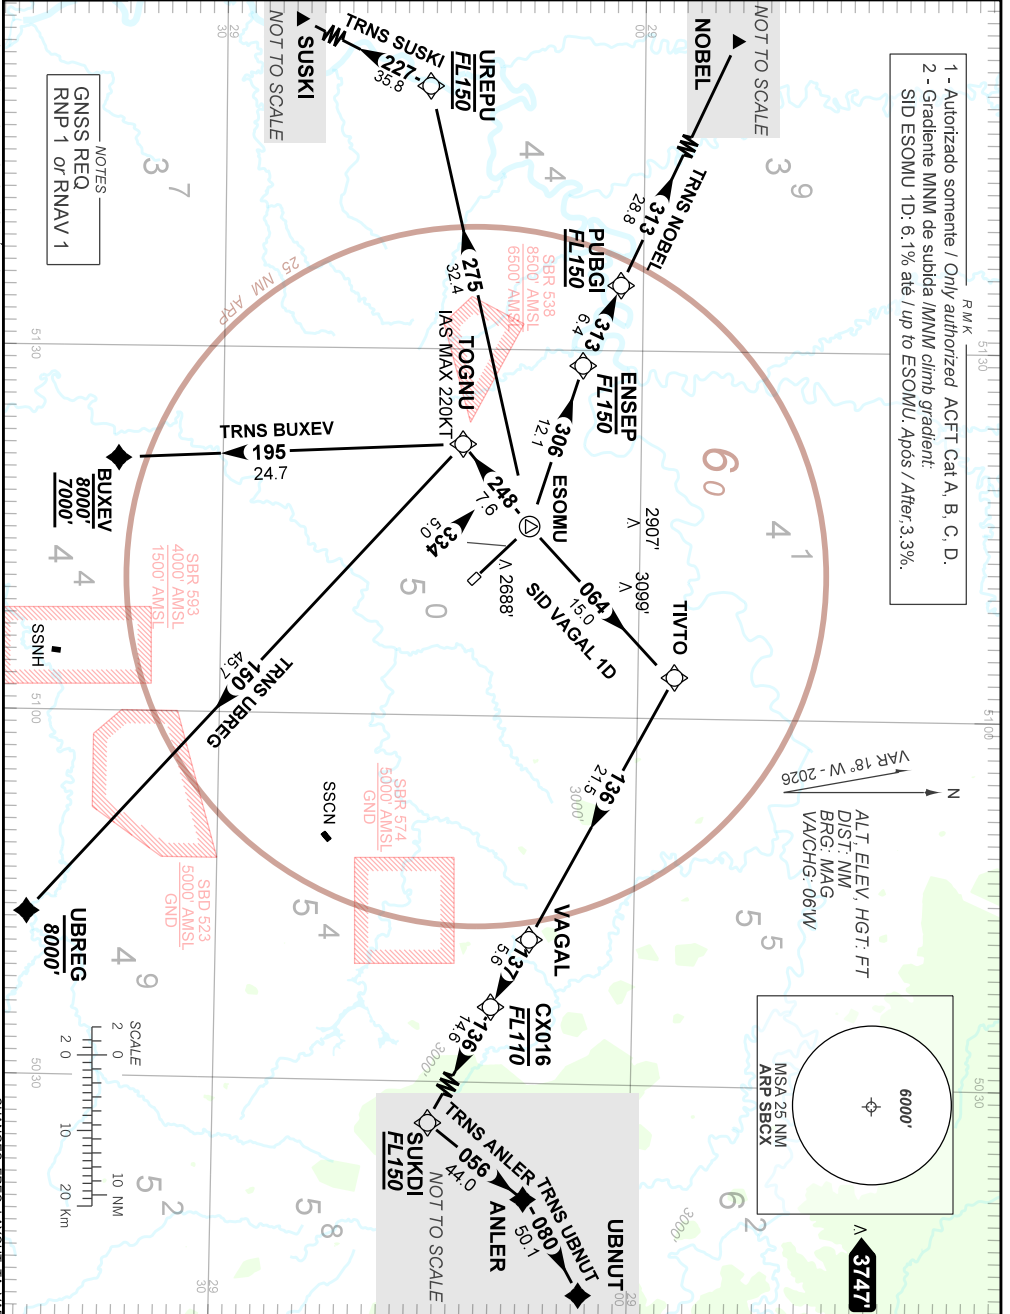

STANDARD DEPARTURE CHART
INSTRUMENT (SID)

CAXIAS DO SUL / Hugo Cantergiani (SBCX)

RWY 33

RNAV ESOMU 1D - VAGAL 1D

AD ELEV: 2474'

TA 10000'	AFIS CAXIAS 131.60	APP PALEGRE		ACC CURITIBA			
		119.00	120.10	126.75	134.25	135.90	123.725
		120.55	128.90	126.10	127.50	128.45	135.85

DEPARTAMENTO DE CONTROLE DO ESPAÇO AEREO

CHANGES: FREQ, LAYOUT, TA, VAR.