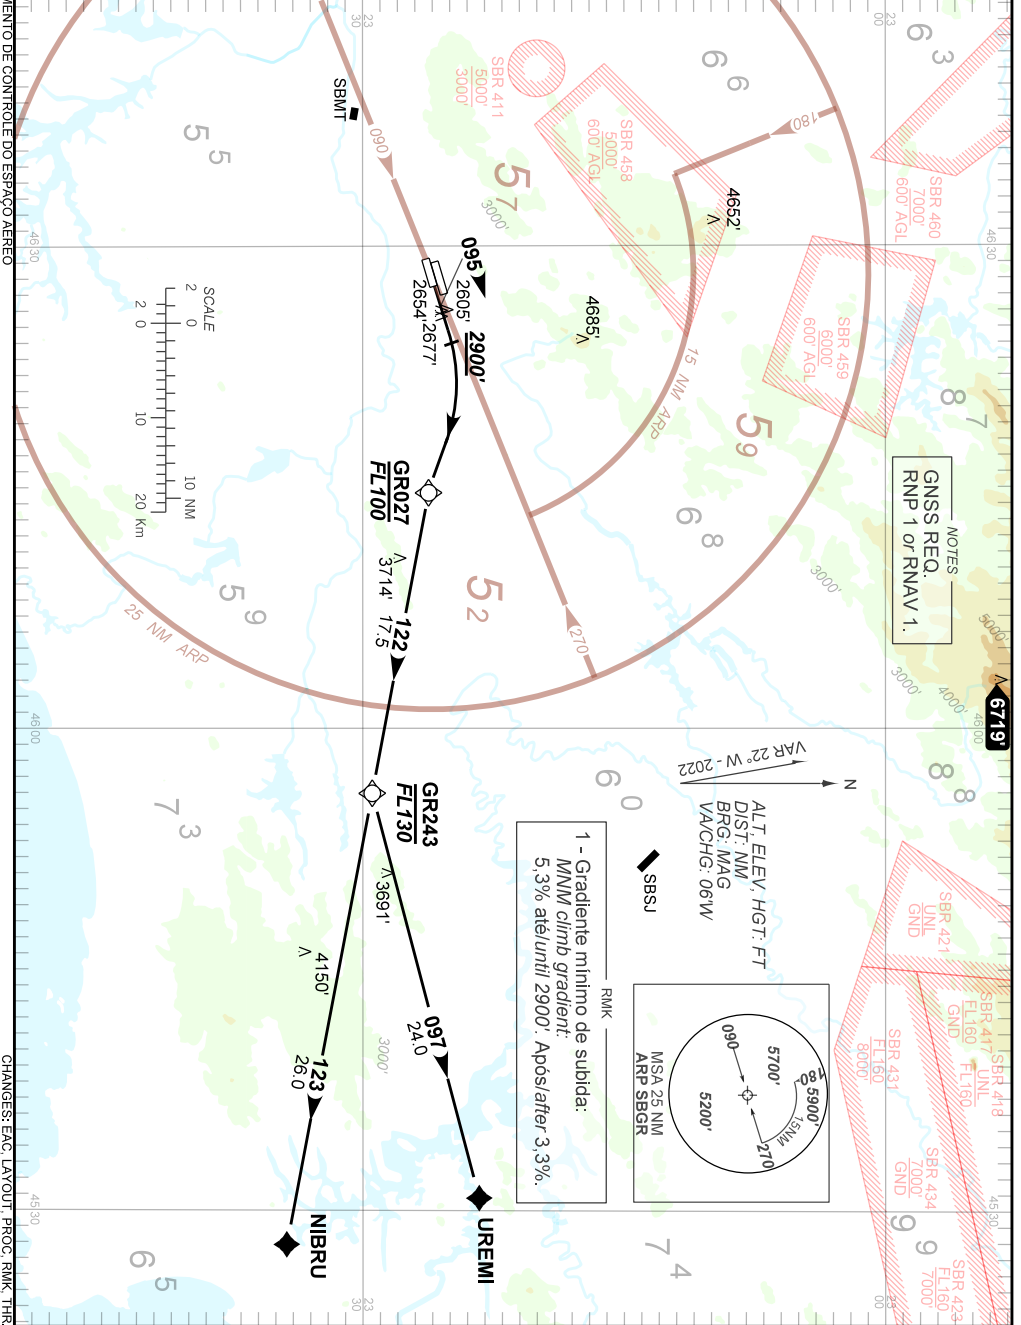

STANDARD DEPARTURE CHART SÃO PAULO / Guarulhos - Gov. André Franco Montoro, INTL (SBGR)
INSTRUMENT (SID)

AD ELEV: 2461'

RNAV NIBRU 1A - UREMI 1A

TA 8000'	D-ATIS 127.75	TWR GUARULHOS 118.40 132.75 135.20	APP SÃO PAULO 120.45 129.05 129.75 120.85 122.75	ACC CURITIBA 125.35 124.00	ACC BRASÍLIA 126.15 127.25 123.35 134.00 126.80 128.50
----------	---------------	---------------------------------------	---	----------------------------	---

DEPARTAMENTO DE CONTROLE DO ESPAÇO AEREO

CHANGES: EAC: LAYOUT: PROC: RMK: THR: