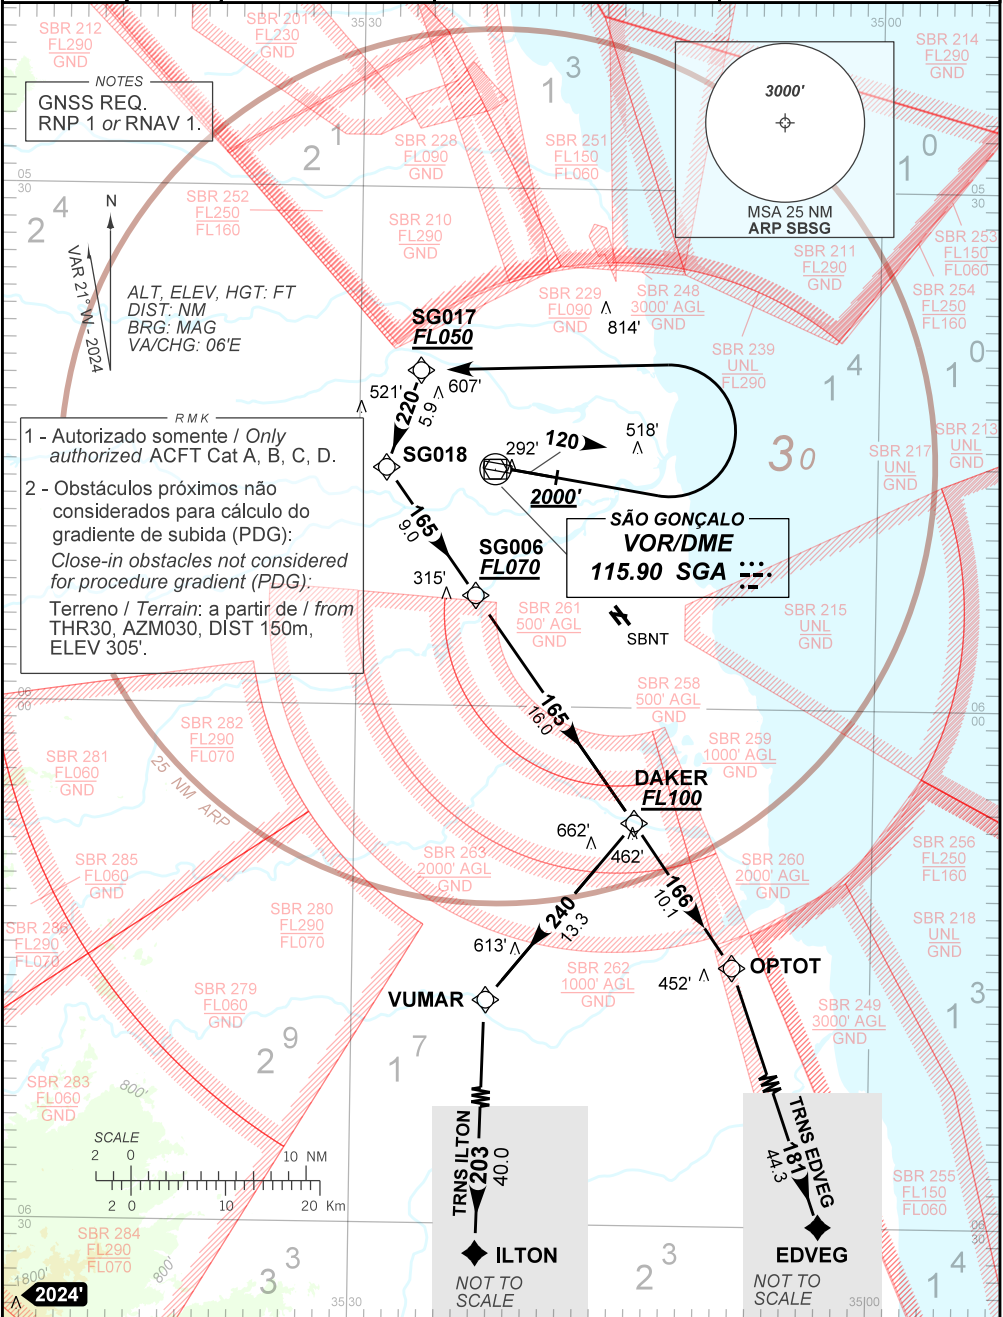

STANDARD DEPARTURE CHART **SÃO GONÇALO DO AMARANTE / Gov. Aluizio Alves, INTL (SBSG)**
INSTRUMENT (SID)

RWY 12

AD ELEV: 273'

RNAV DAKER 2A

TA 4000'	ATIS 127.60	TWR SÃO GONÇALO 118.20 118.85	APP NATAL 119.30 119.65 120.65 129.80	ACC RECIFE 128.05 135.80
-----------------	--------------------	--------------------------------------	--	---------------------------------

DEPARTAMENTO DE CONTROLE DO ESPAÇO AÉREO

CHANGES: PROC.