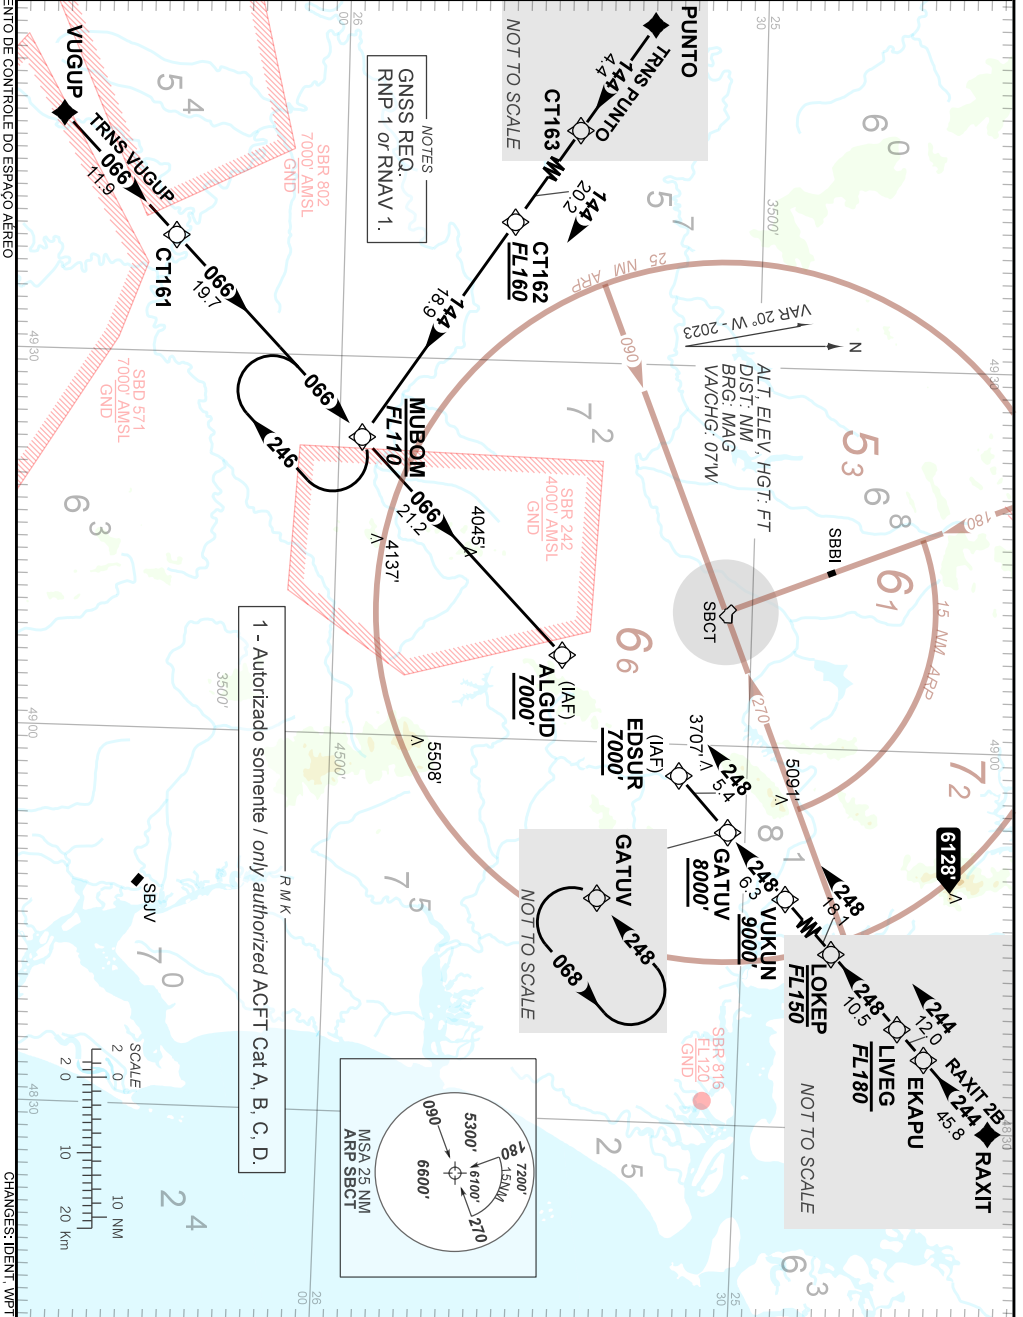

STANDARD ARRIVAL CHART
INSTRUMENT (STAR)

CURITIBA / Afonso Pena, INTL (SBCT)
RWY 33

RNAV MUBOM 1B - RAXIT 2B

AD ELEV: 2989'

TA 9000'	D-ATIS 127.80	ACC CURITIBA 127.20 125.80 126.95 128.25 132.80 126.50 124.775 135.00	APP CURITIBA 119.70 119.95 120.65 120.95 129.55 133.15	TWR CURITIBA 118.15
----------	------------------	---	--	------------------------

DEPARTAMENTO DE CONTROLE DO ESPAÇO AEREO

CHANGES: IDENT. WP1.