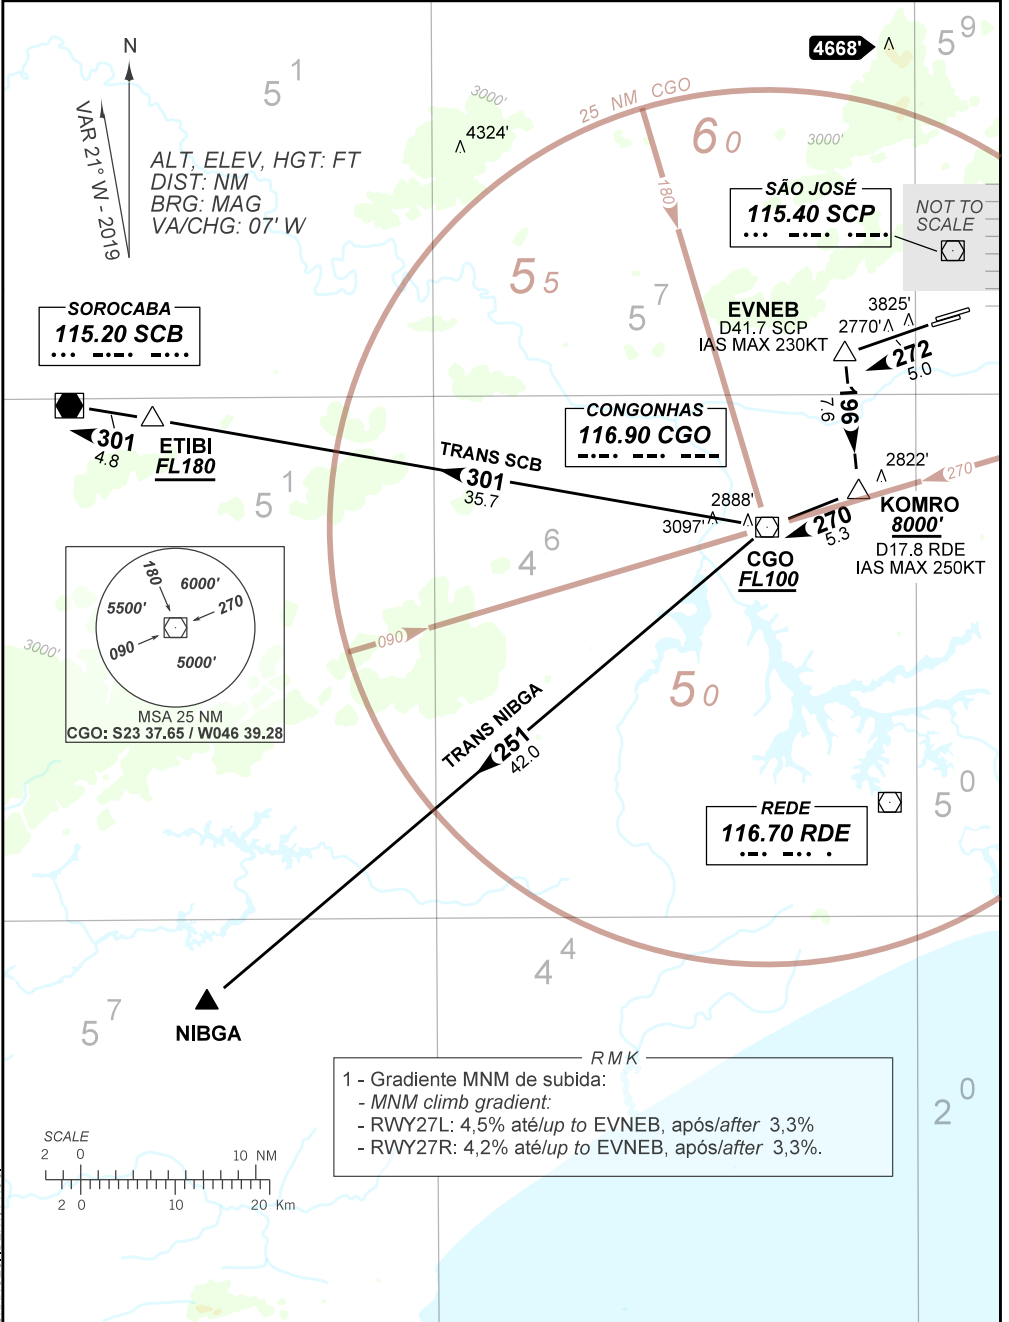

STANDARD DEPARTURE CHART  
INSTRUMENT (SID)

SÃO PAULO / Guarulhos - Gov. André Franco Montoro, INTL (SBGR)

RWY 27L / 27R

CGO 1G

AD ELEV: 2461'

TA 8000'	TWR GUARULHOS 118.40 135.20 132.75 121.50	APP SÃO PAULO 120.45 129.05 129.75 121.35 123.90 121.50	ACC CURITIBA 132.80 126.50 126.95 128.25 125.075 121.50
----------	-------------------------------------------------	---------------------------------------------------------------	---------------------------------------------------------------