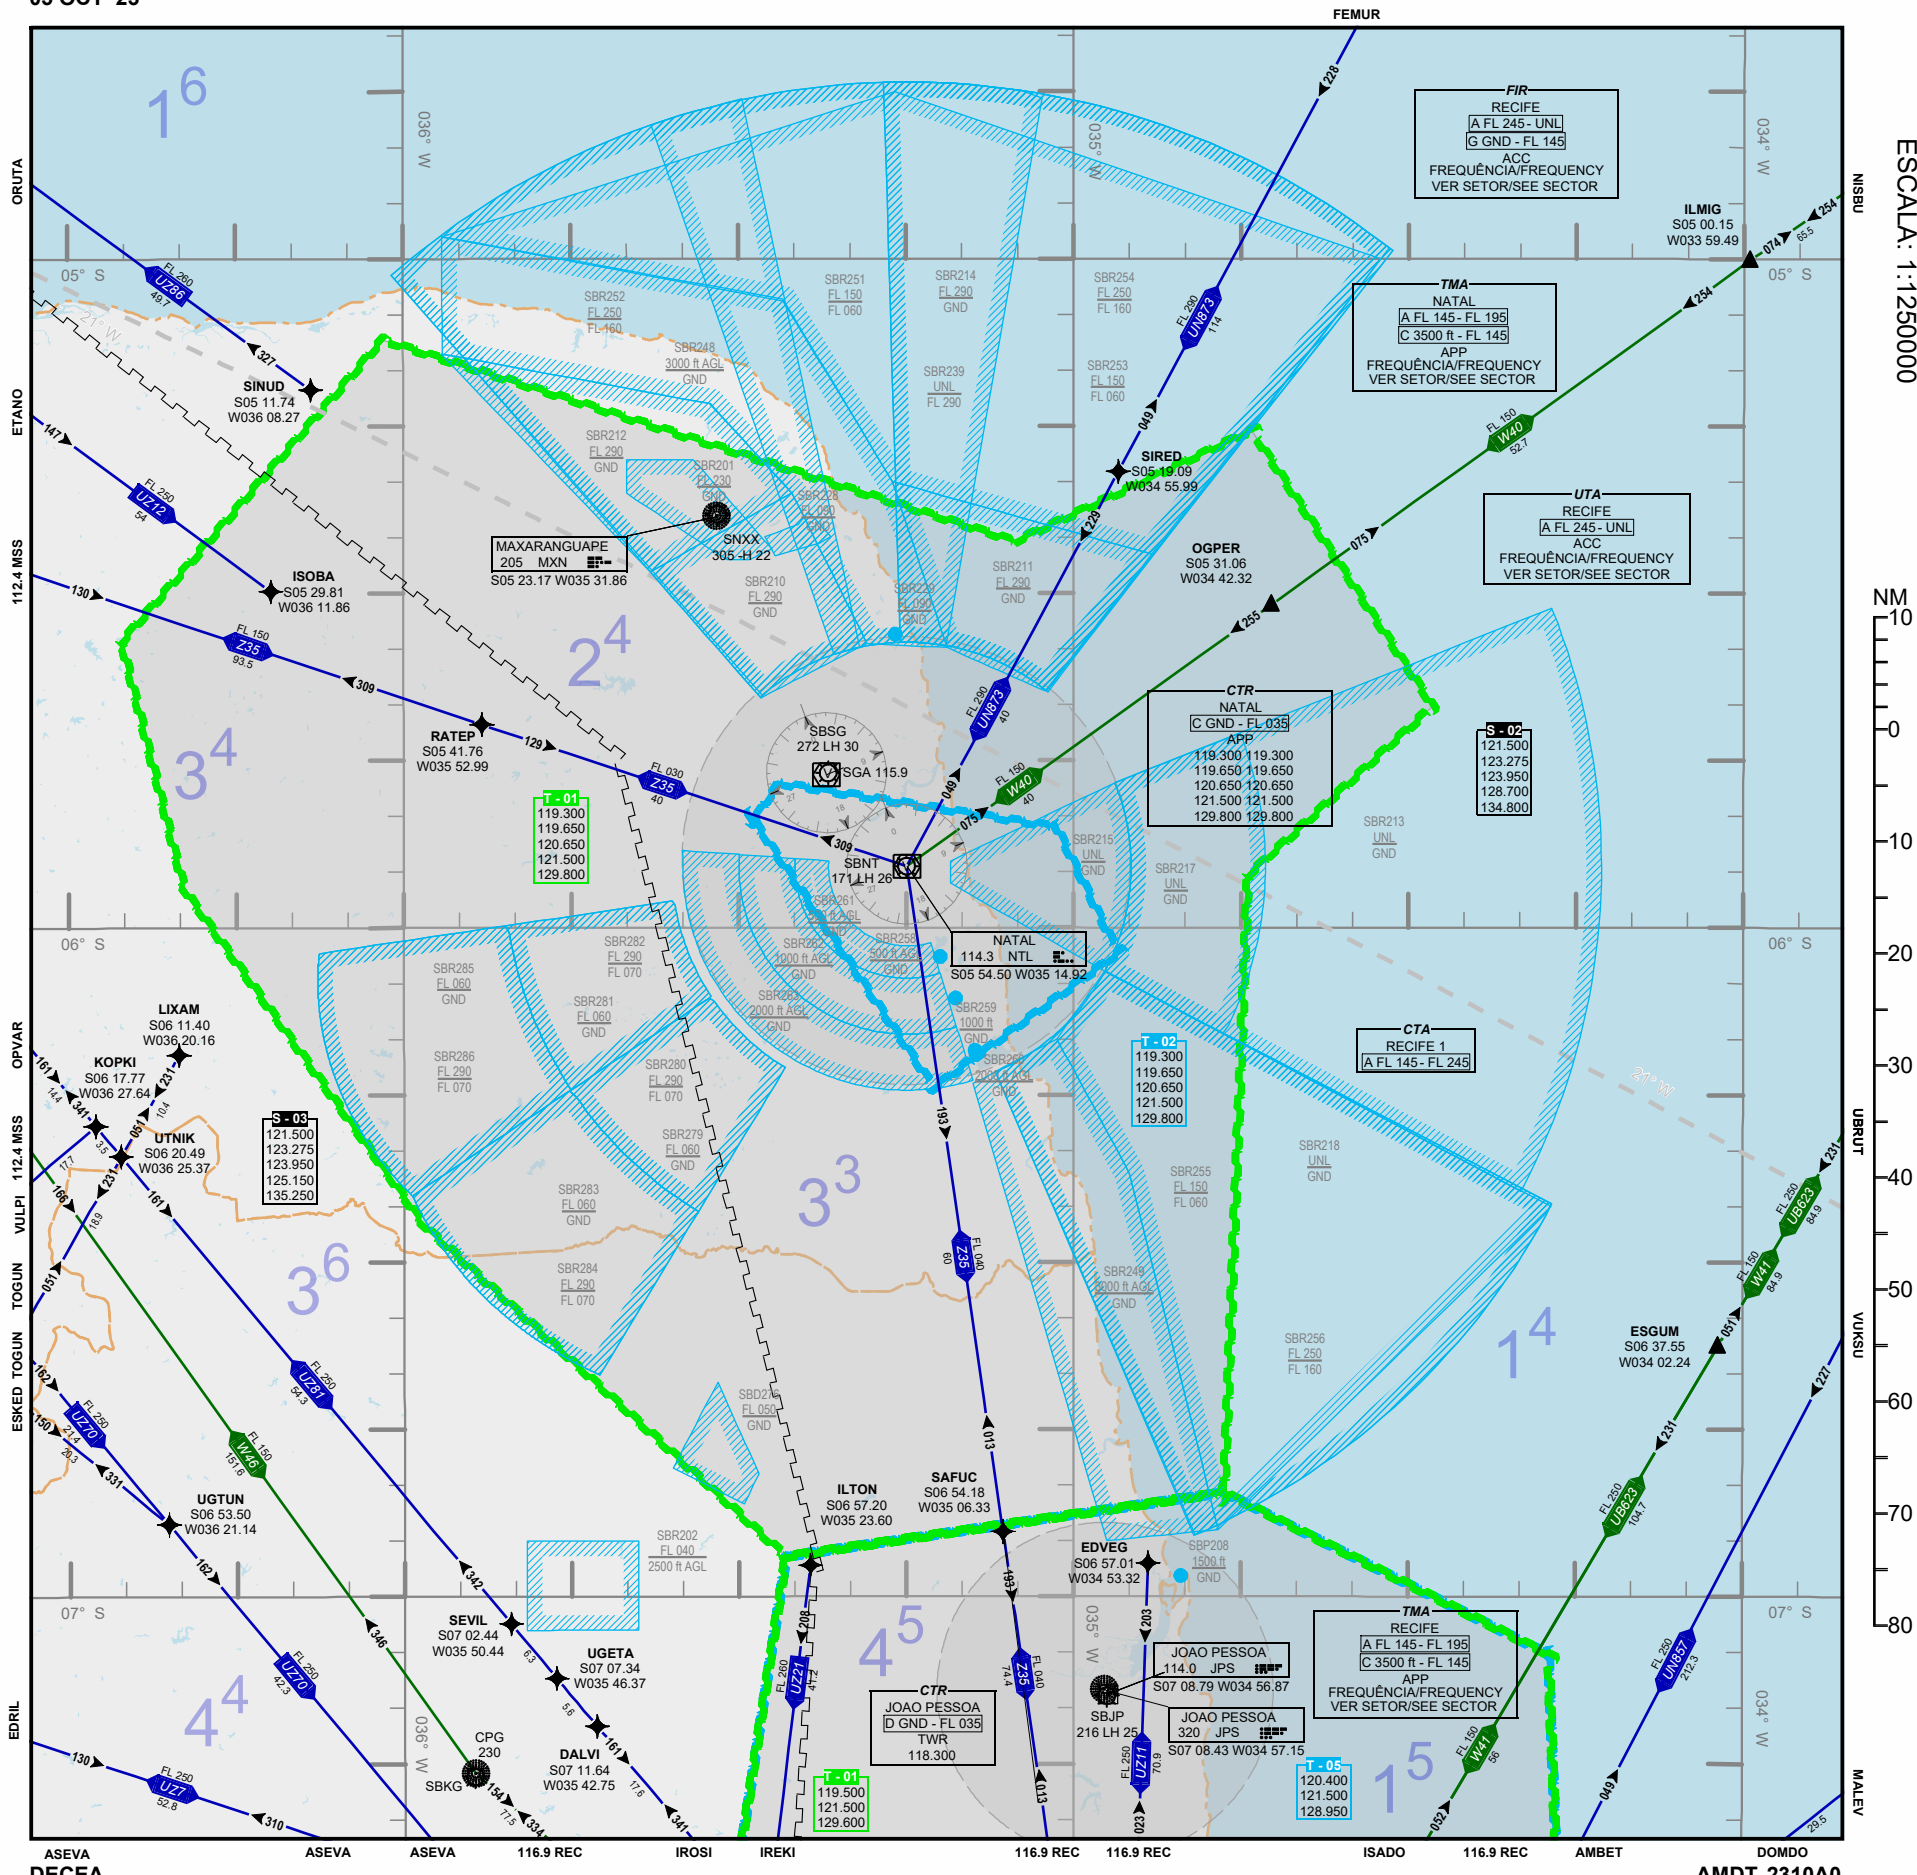

# ARC NATAL

05 OCT 23

AIP-MAP

ESCALA: 1:1250000

PROJEÇÃO CÔNICA CONFORME DE LAMBERT PARALELOS PADRÕES S 5 00 00.00 e S 7 00 00.00  
LAMBERT CONFORMAL CONIC PROJECTION STANDARD PARALLELS S 5 00 00.00 and S 7 00 00.00

AMDT 2310A0