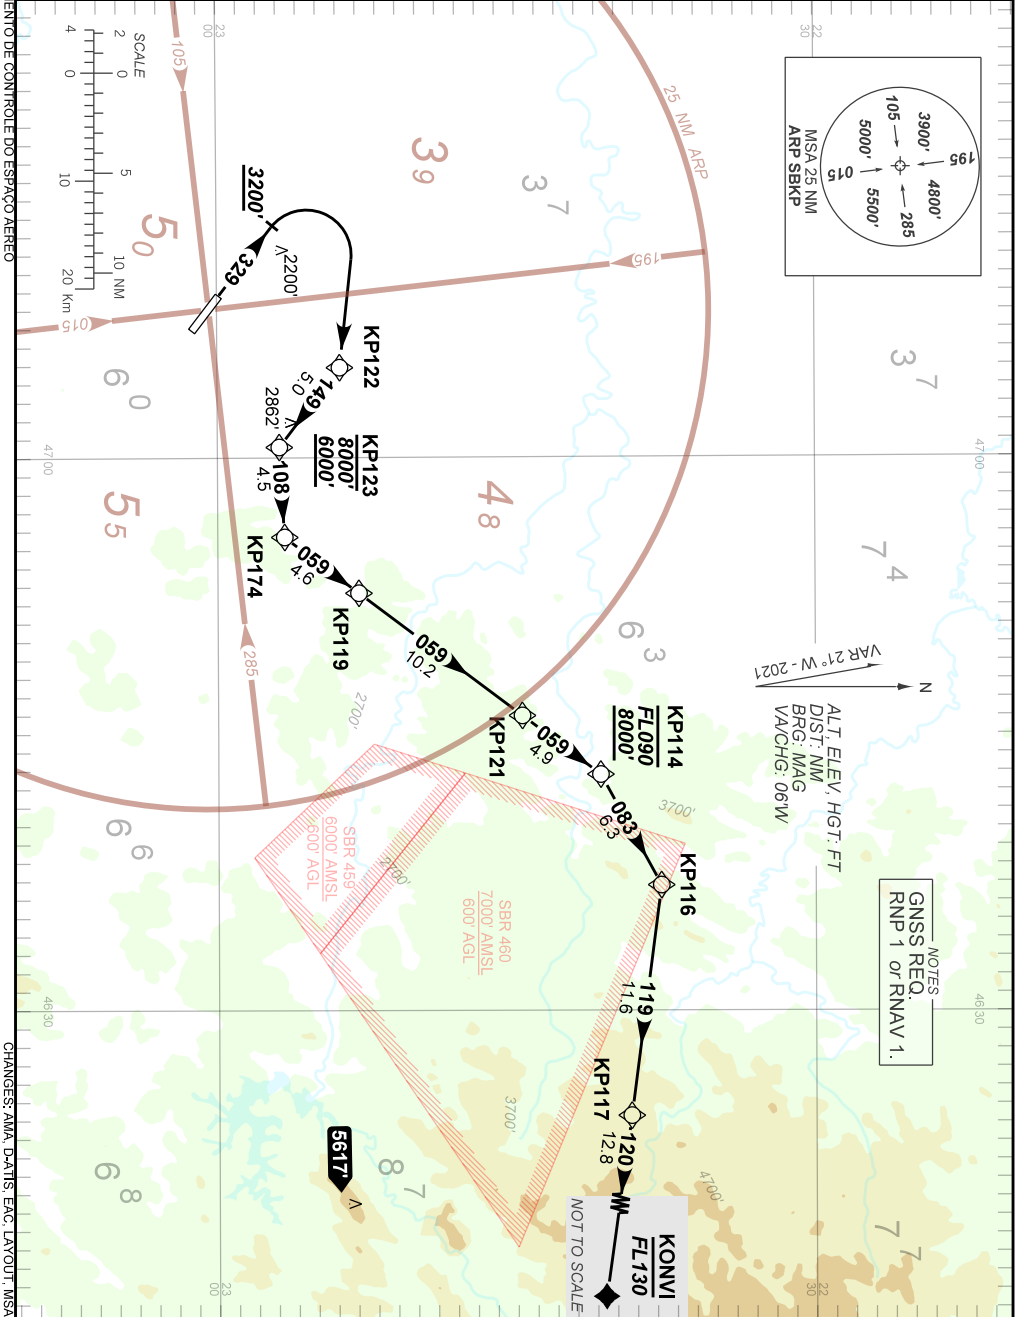

STANDARD DEPARTURE CHART  
INSTRUMENT (SID)

CAMPINAS / Viracopos, INTL (SBKP)

RWY 33

AD ELEV: 2170'

RNAV KONVI 1D

TA 8000'	D-ATIS 127.825	TWR CAMPINAS 118.25	APP SÃO PAULO 132.10 120.25 119.80 119.25 129.75	ACC BRASÍLIA 126.15 127.25 123.35 134.00 126.80
----------	----------------	---------------------	---	--

DEPARTAMENTO DE CONTROLE DO ESPAÇO AEREO

CHANGES: AMA, D-ATIS, EFC, LAYOUT, MSA.