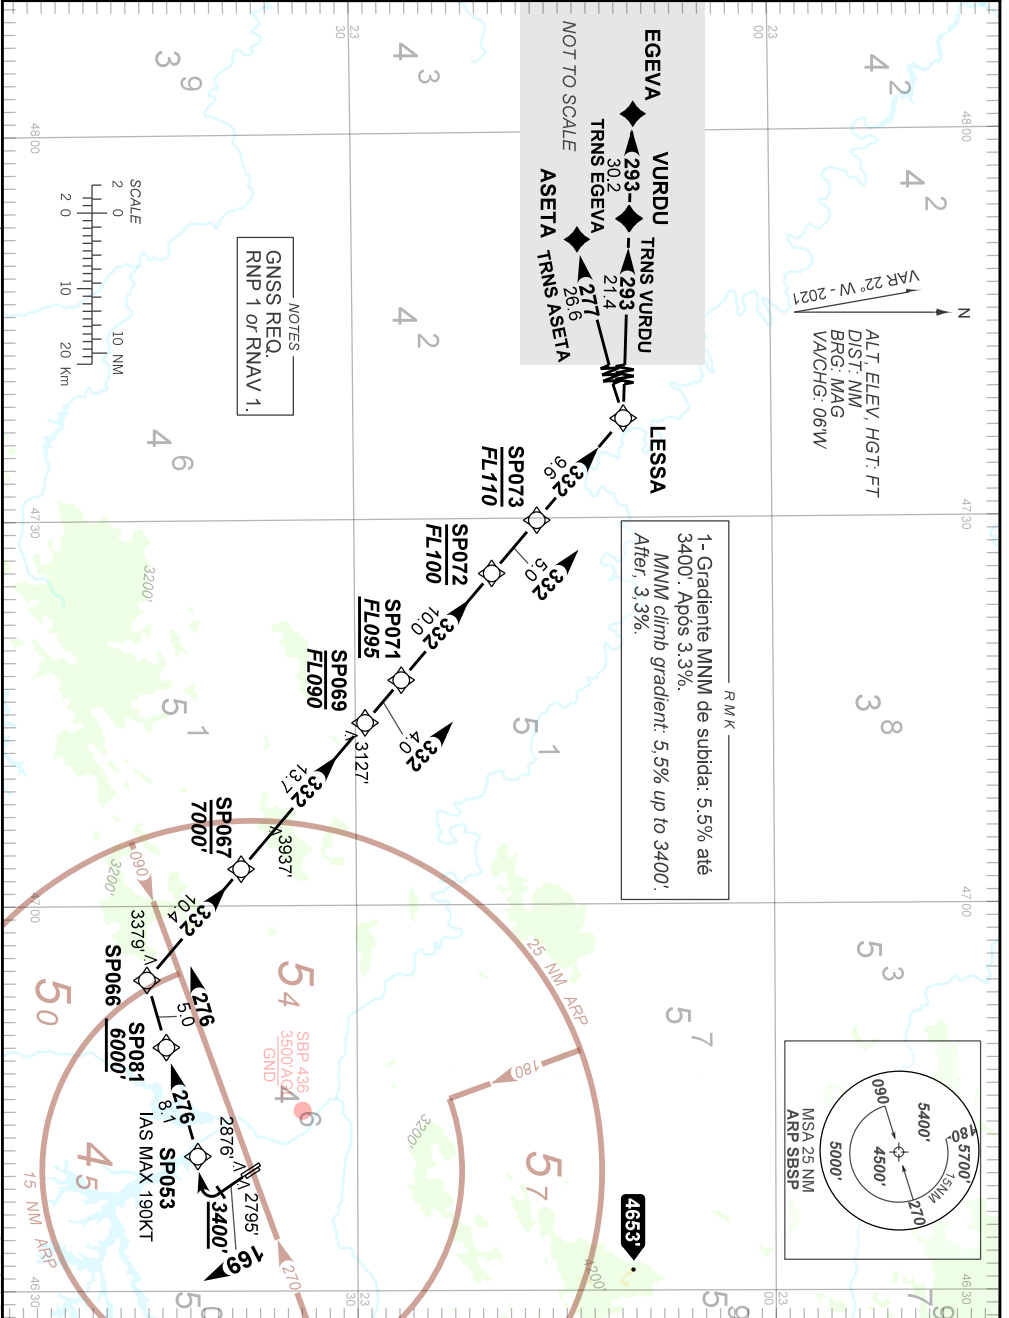

STANDARD DEPARTURE CHART
INSTRUMENT (SID)

SÃO PAULO / Congonhas (SBSP)

RWY 17R/17L

RNAV LESSA 1A

AD ELEV: 2631'

TA 8000'	TWR SÃO PAULO 118.05 118.35 127.15	APP SÃO PAULO 119.60 132.10 134.90 133.85 135.75	APP ACADEMIA 119.75 122.40 122.80 120.40 120.10	ACC BRASÍLIA 126.15 134.00 126.80 128.50	ACC CURITIBA 126.50 132.80 126.95 128.25

DEPARTAMENTO DE CONTROLE DO ESPAÇO AEREO

CHANGES: FL