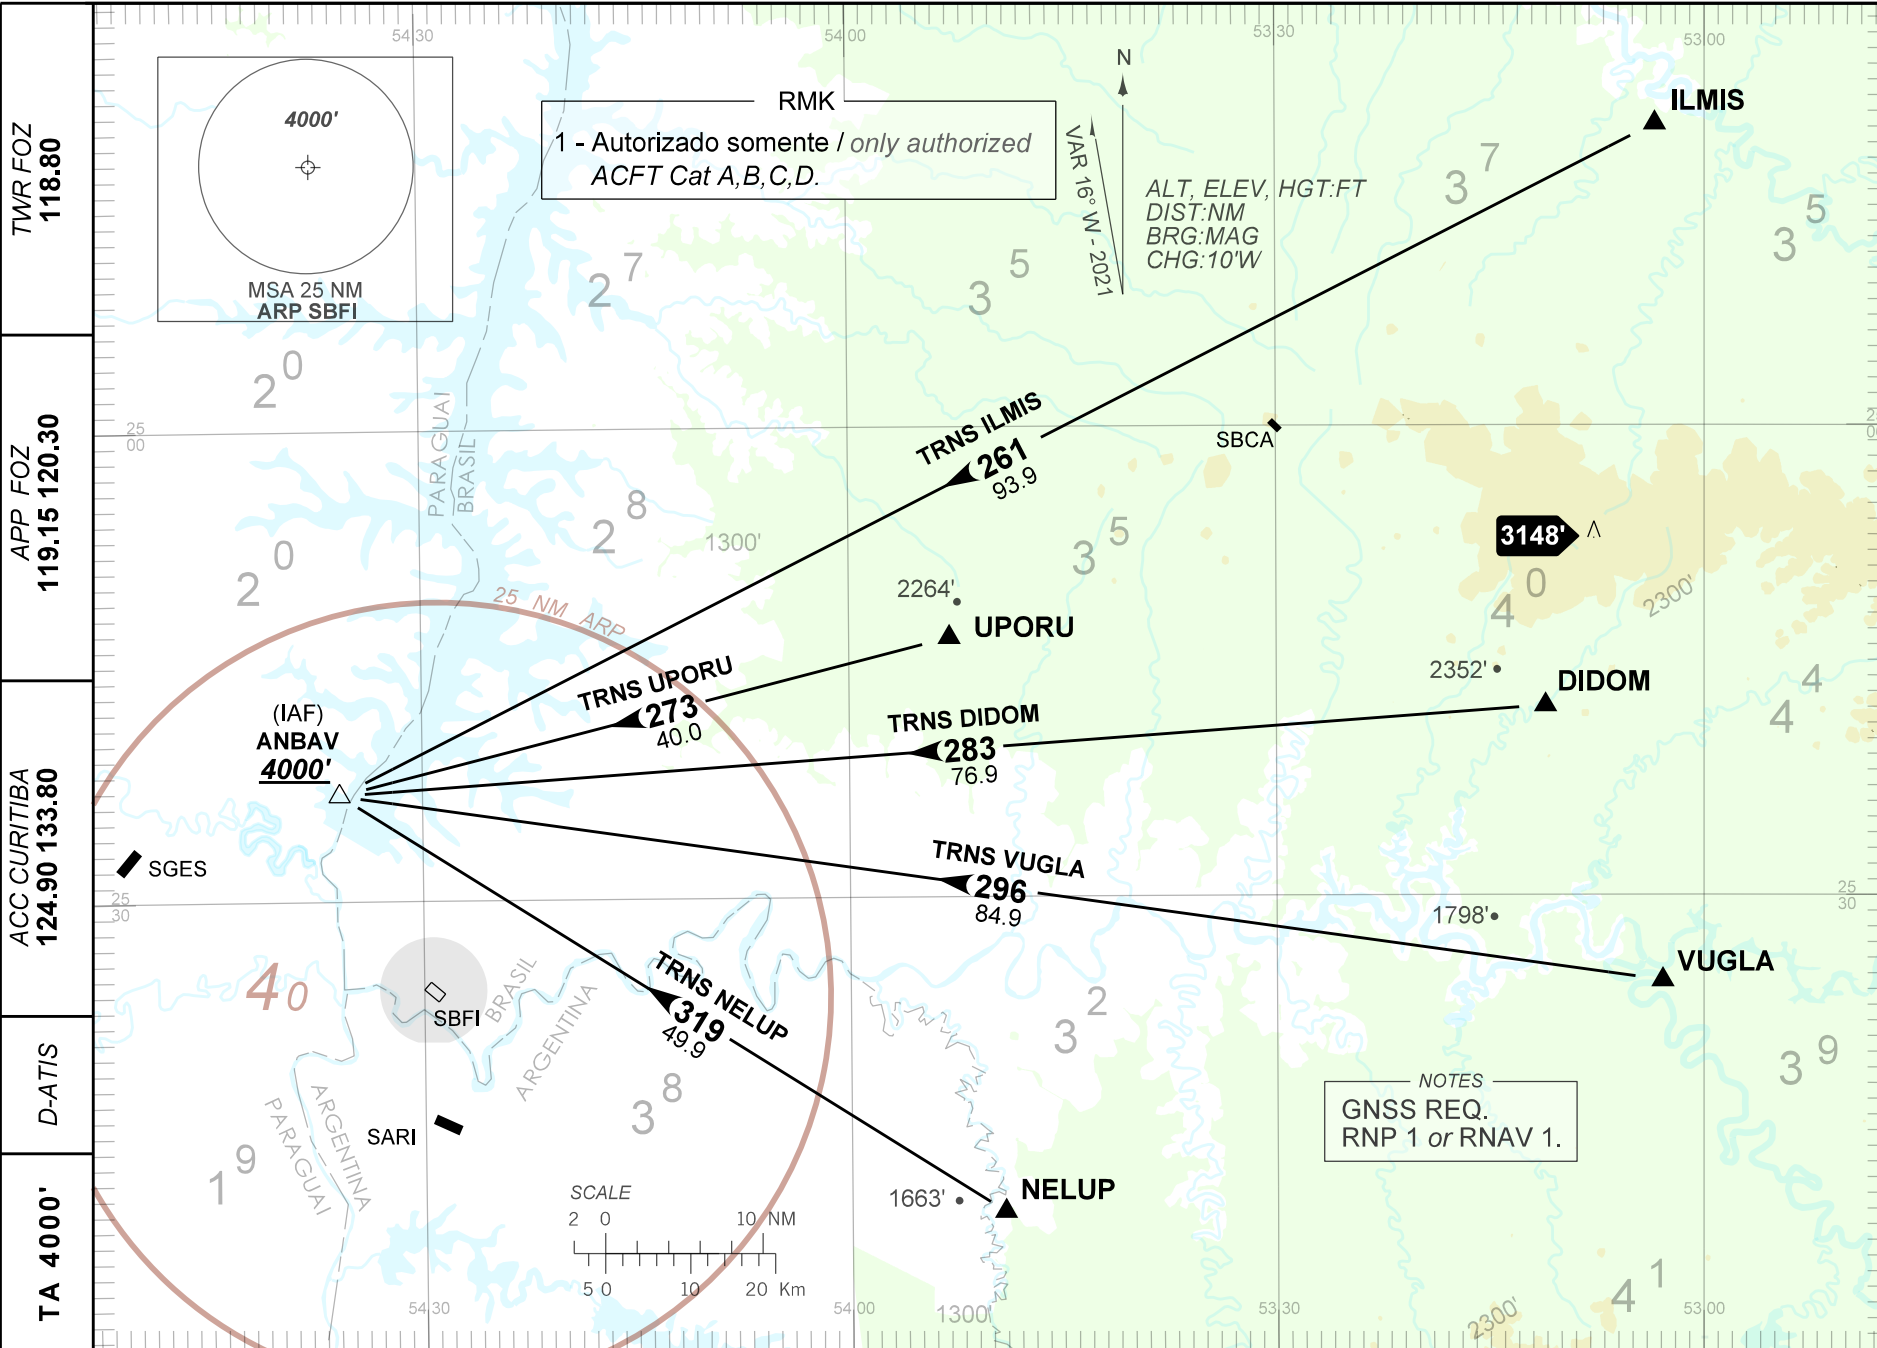

FOZ DO IGUAÇU / Cataratas , INTL (SBFI)  
RWY 15  
RNAV ANBAV 1A

STANDARD ARRIVAL CHART  
INSTRUMENT (STAR)  
AD ELEV: 787'

DEPARTAMENTO DE CONTROLE DO ESPAÇO AÉREO

CHANGES: BRG, F.

AIRAC AMDT 2105A3 20 MAY 21  
SBFI STAR\_00H 1/1  
STAR RNAV ANBAV 1A RWY 15