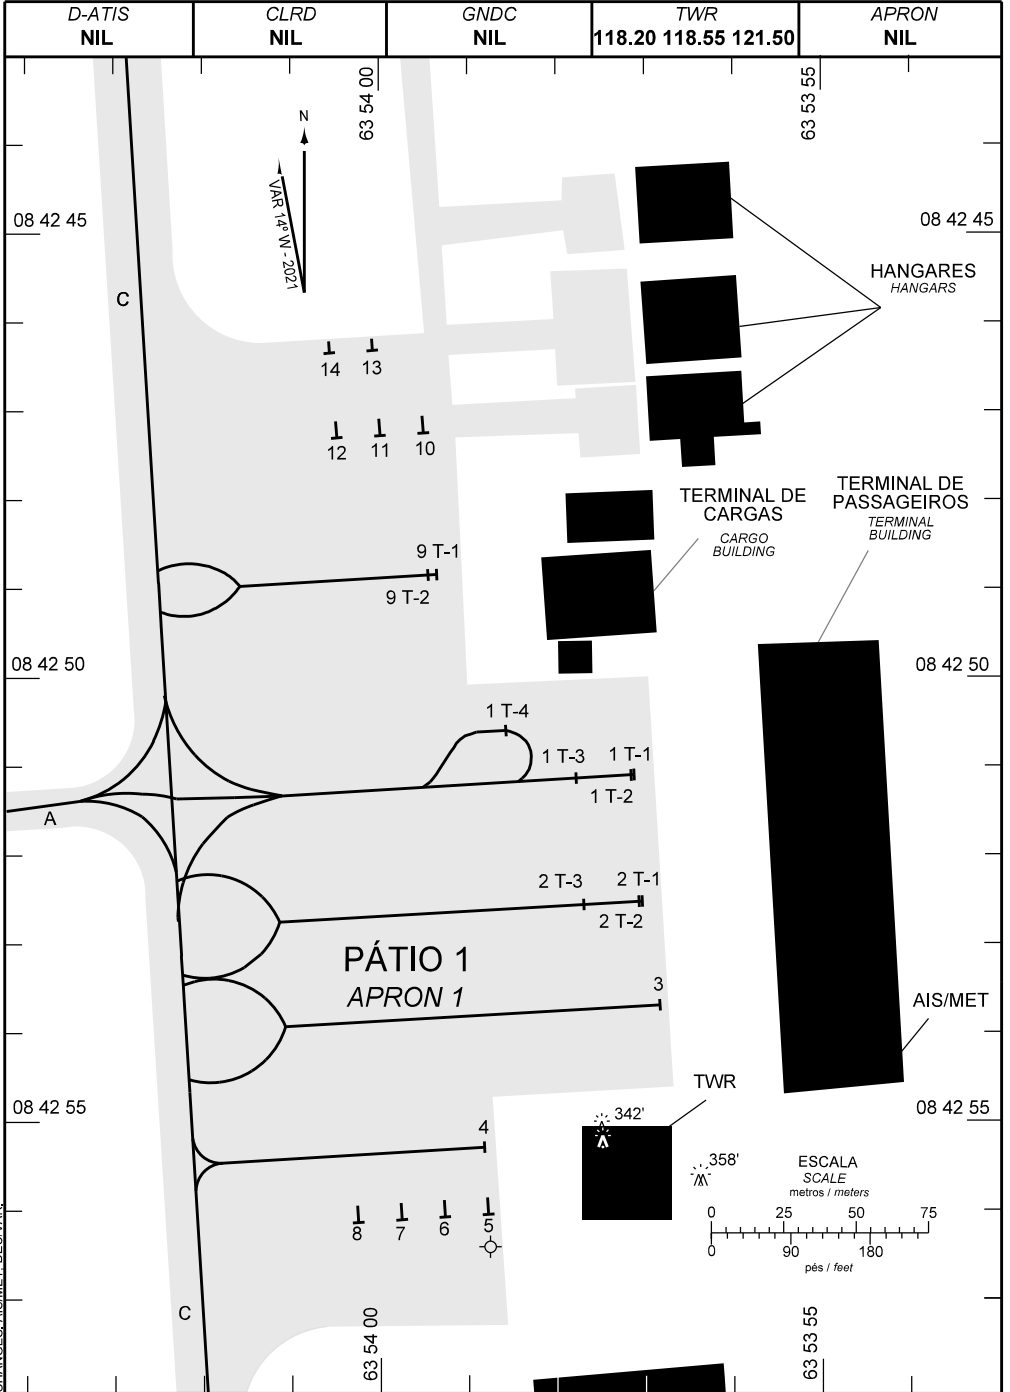

AIRCRAFT PARKING/
DOCKING CHART (PDC)

PORTO VELHO / Governador Jorge Teixeira de Oliveira, INTL (SBPV)

RO - BRASIL

AD ELEV: 295'

ARP S08 42 49 W063 54 10

CHANGES: AIS/MET, DEC/VAR

PDC - SBPV: INFORMAÇÕES COMPLEMENTARES / COMPLEMENTARY INFORMATION

**COORDENADAS DOS PONTOS DE ESTACIONAMENTO
PARKING SPOT COORDINATES**

PONTO SPOT	COORDENADAS COORDINATES	PONTO SPOT	COORDENADAS COORDINATES
PÁTIO 1 / APRON 1			
1 T-1	08 42 51.10 S 063 53 57.13 W		
1 T-2	08 42 51.10 S 063 53 57.16 W		
1 T-3	08 42 51.14 S 063 53 57.79 W		
1 T-4	08 42 50.60 S 063 53 58.58 W		
2 T-1	08 42 52.52 S 063 53 57.04 W		
2 T-2	08 42 52.53 S 063 53 57.08 W		
2 T-3	08 42 52.56 S 063 53 57.70 W		
3	08 42 53.69 S 063 53 56.84 W		
4	08 42 55.29 S 063 53 58.83 W		
5	08 42 56.05 S 063 53 58.78 W		
6	08 42 56.07 S 063 53 59.27 W		
7	08 42 56.10 S 063 53 59.76 W		
8	08 42 56.14 S 063 54 00.25 W		
9 T-1	08 42 48.84 S 063 53 59.36 W		
9 T-2	08 42 48.85 S 063 53 59.46 W		
10	08 42 47.25 S 063 53 59.50 W		
11	08 42 47.28 S 063 53 59.99 W		
12	08 42 47.30 S 063 54 00.48 W		
13	08 42 46.15 S 063 54 00.08 W		
14	08 42 46.18 S 063 54 00.56 W		
PONTO SPOT	COORDENADAS INS INS COORDINATES		
1	08 42 56.41 S 063 53 58.76 W		