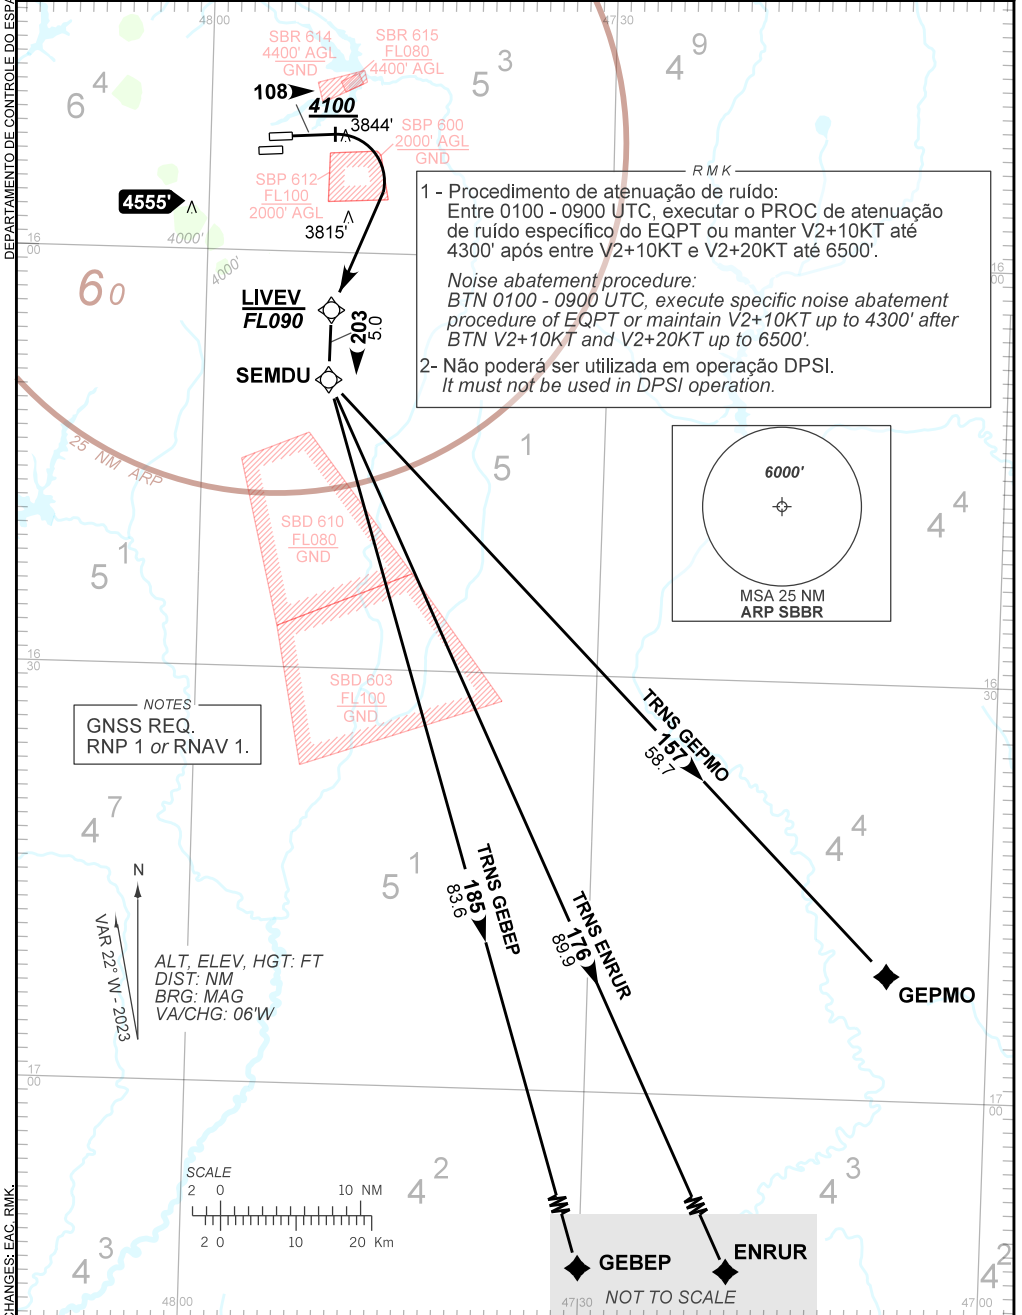

STANDARD DEPARTURE CHART
INSTRUMENT (SID)

BRASÍLIA / Pres. Juscelino Kubitschek, INTL (SBBR)

RWY 11L

RNAV SEMDU 2A

AD ELEV: 3498'

TA 7000'	D-ATIS 127.80	TWR BRASÍLIA 118.10 118.45 118.75	APP BRASÍLIA 120.00 120.30 120.65 129.15	ACC BRASÍLIA 123.75 125.05 124.30 125.55
----------	------------------	---	--	--

DEPARTAMENTO DE CONTROLE DO ESPAÇO AÉREO

CHANGES: EAC, RMK.