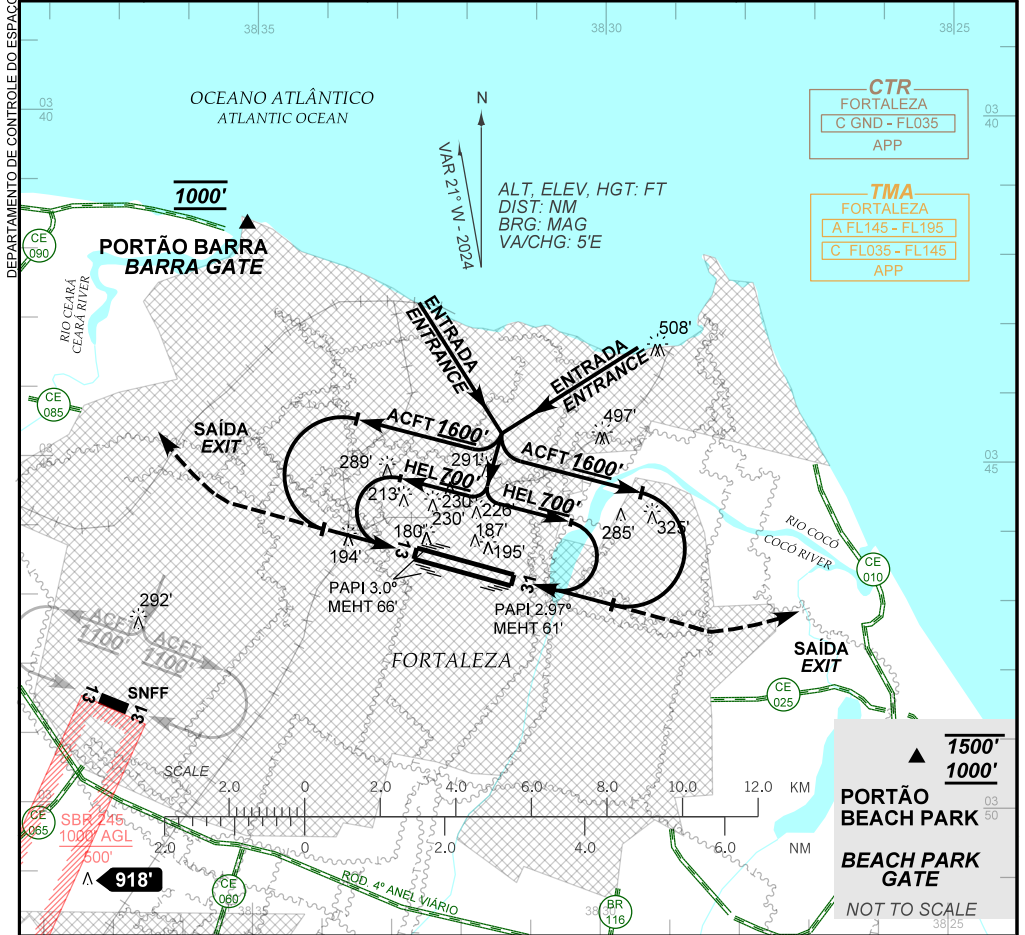

VISUAL APPROACH CHART  
(VAC)

FORTALEZA / Pinto Martins, INTL (SBFZ)

AD ELEV: 83'

RWY 13 / 31

D-ATIS 127.70	APP FORTALEZA 120.50 133.00 134.55	TWR FORTALEZA 129.00	GND FORTALEZA 121.95
------------------	---------------------------------------	-------------------------	-------------------------

RMK:

1 - COORDENADAS GEOGRÁFICAS DOS PORTÕES:  
GEOGRAPHIC COORDINATES OF THE GATES:

- 1.1 BARRA: 03 41 21.00 S 038 35 08.40 W.  
BARRA: 03 41 21.00 S 038 35 08.40 W.
- 1.2 BEACH PARK: 03 50 25.20 S 038 23 08.40W.  
BEACH PARK: 03 50 25.20 S 038 23 08.40W.

2 - OBSERVAR CONCENTRAÇÃO DE ANTENAS E PRÉDIOS NA PERNA DO VENTO, SETOR NORDESTE DO AERÓDROMO.  
BE AWARE TO ANTENNA AND BUILDING CONCENTRATION AT DOWNWIND LEG, SECTOR NORTHEAST OF THE AERODROME.

CHANGES: EAC, METH.