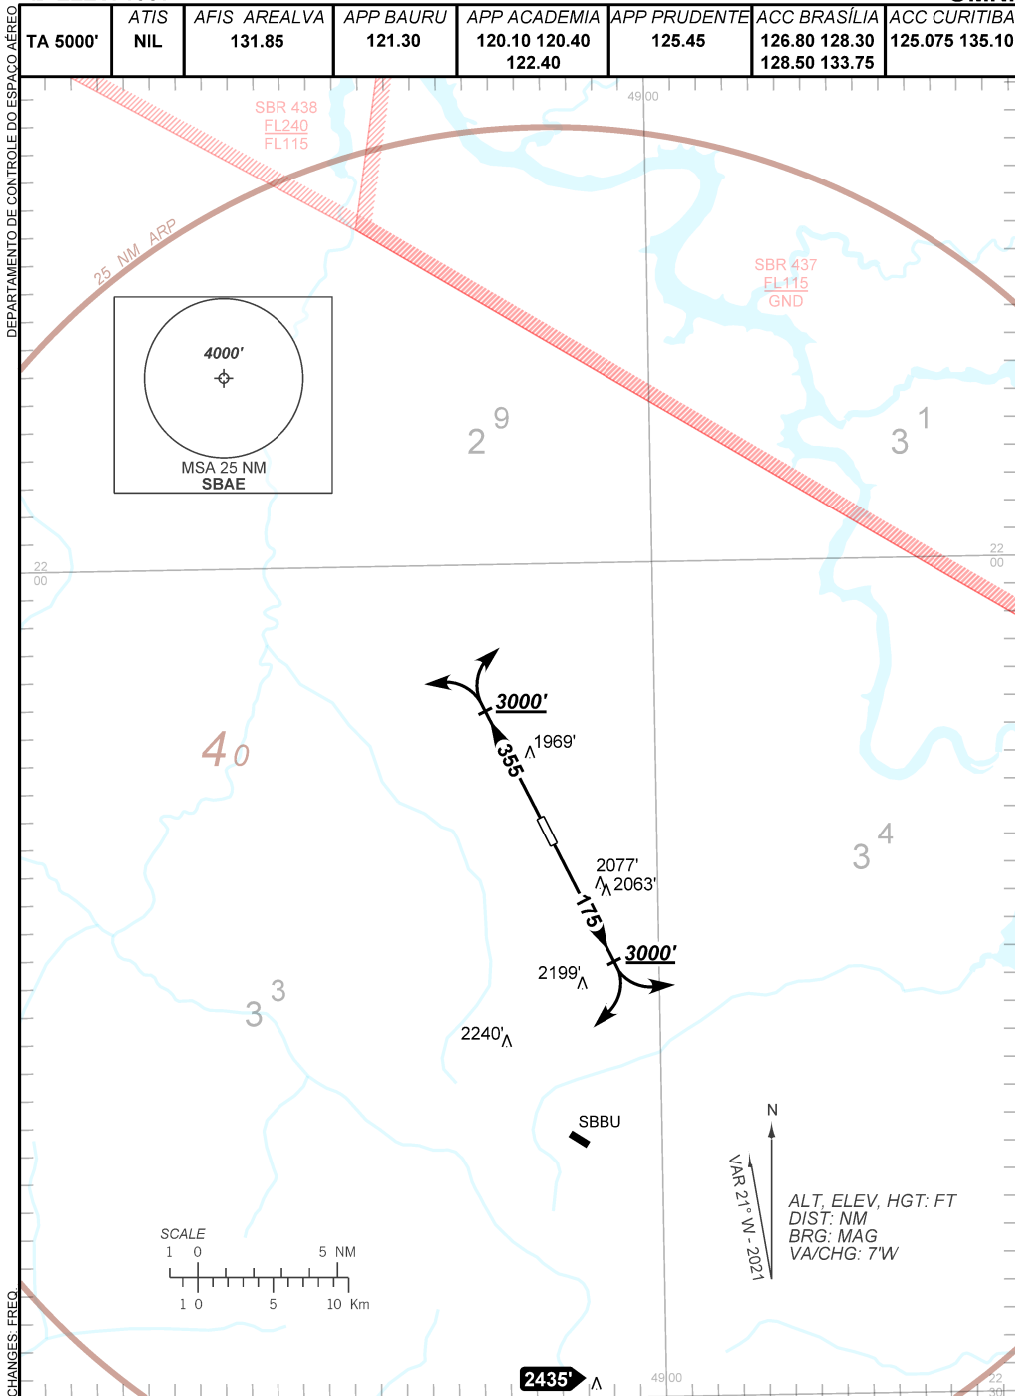

DEPARTURE CHART
INSTRUMENT (SID)

BAURU / Bauru - Arealva (SBAE)

RWY 17/35

OMNI

AD ELEV: 1961'

TA 5000'	ATIS NIL	AFIS AREALVA 131.85	APP BAURU 121.30	APP ACADEMIA 120.10 120.40 122.40	APP PRUDENTE 125.45	ACC BRASÍLIA 126.80 128.30 128.50 133.75	ACC CURITIBA 125.075 135.10
----------	----------	---------------------	------------------	-----------------------------------	---------------------	--	-----------------------------

AIRAC AMDT 2112A1 02 DEC 21

SBAE_SID_00L 1/1
SID OMNI RWY 17/35