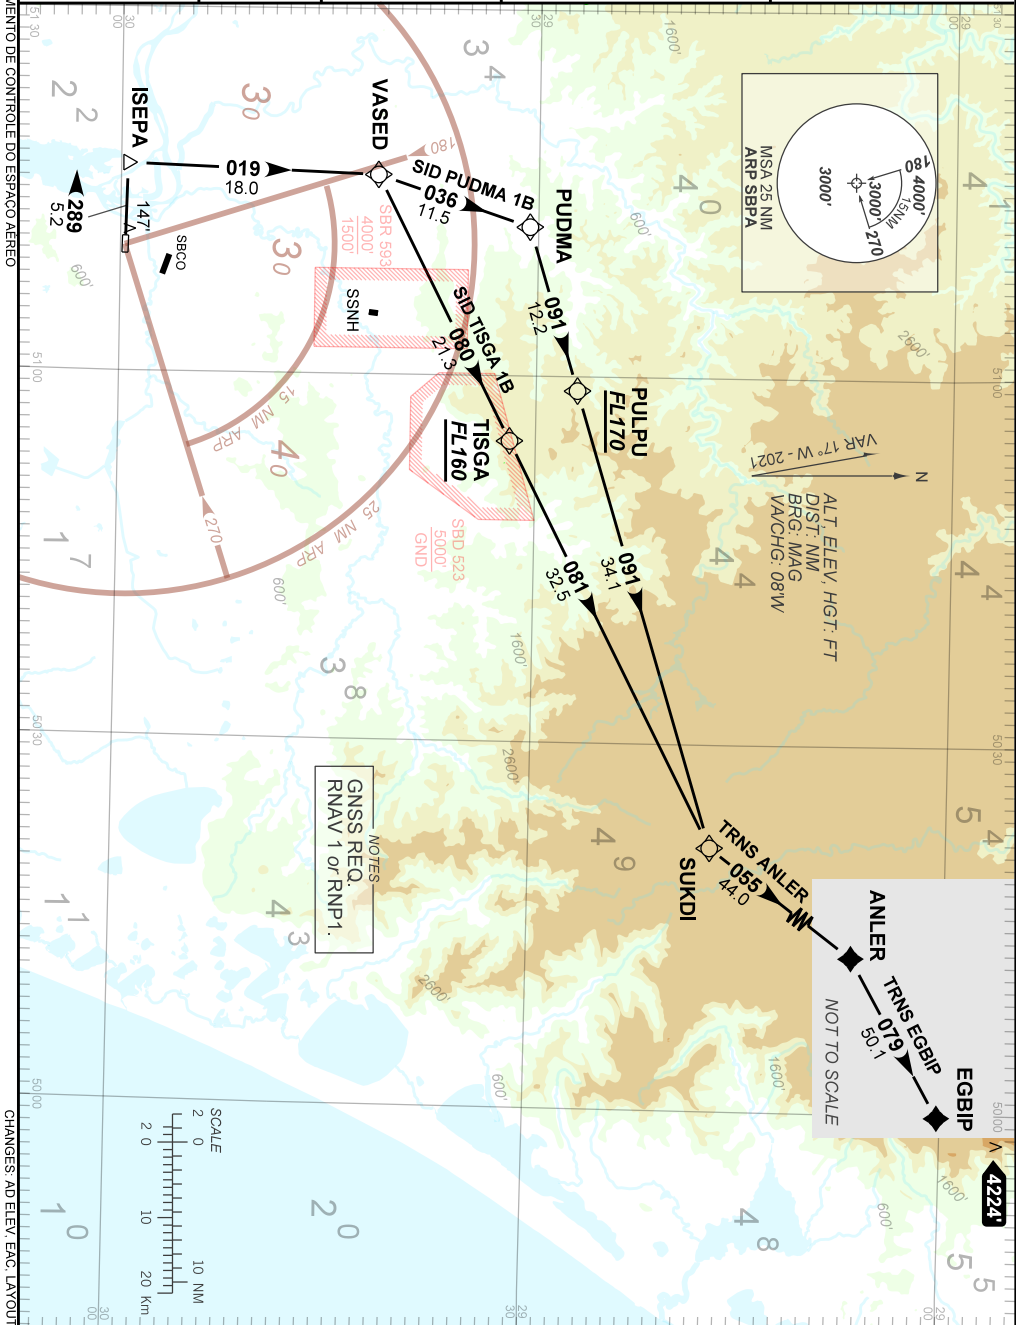

AD ELEV: 30'

RNAV PUDMA 1B - TISGA 1B

TA 6000'	D-ATIS 132.25	TWR PALEGRE 118.10	APP PALEGRE 119.00 120.10 120.55 128.90	ACC CURITIBA 128.45 135.85 126.10 127.50
----------	---------------	--------------------	---	--

DEPARTAMENTO DE CONTROLE DO ESPAÇO AEREO

CHANGES AD ELEV. EAC. LAYOUT.