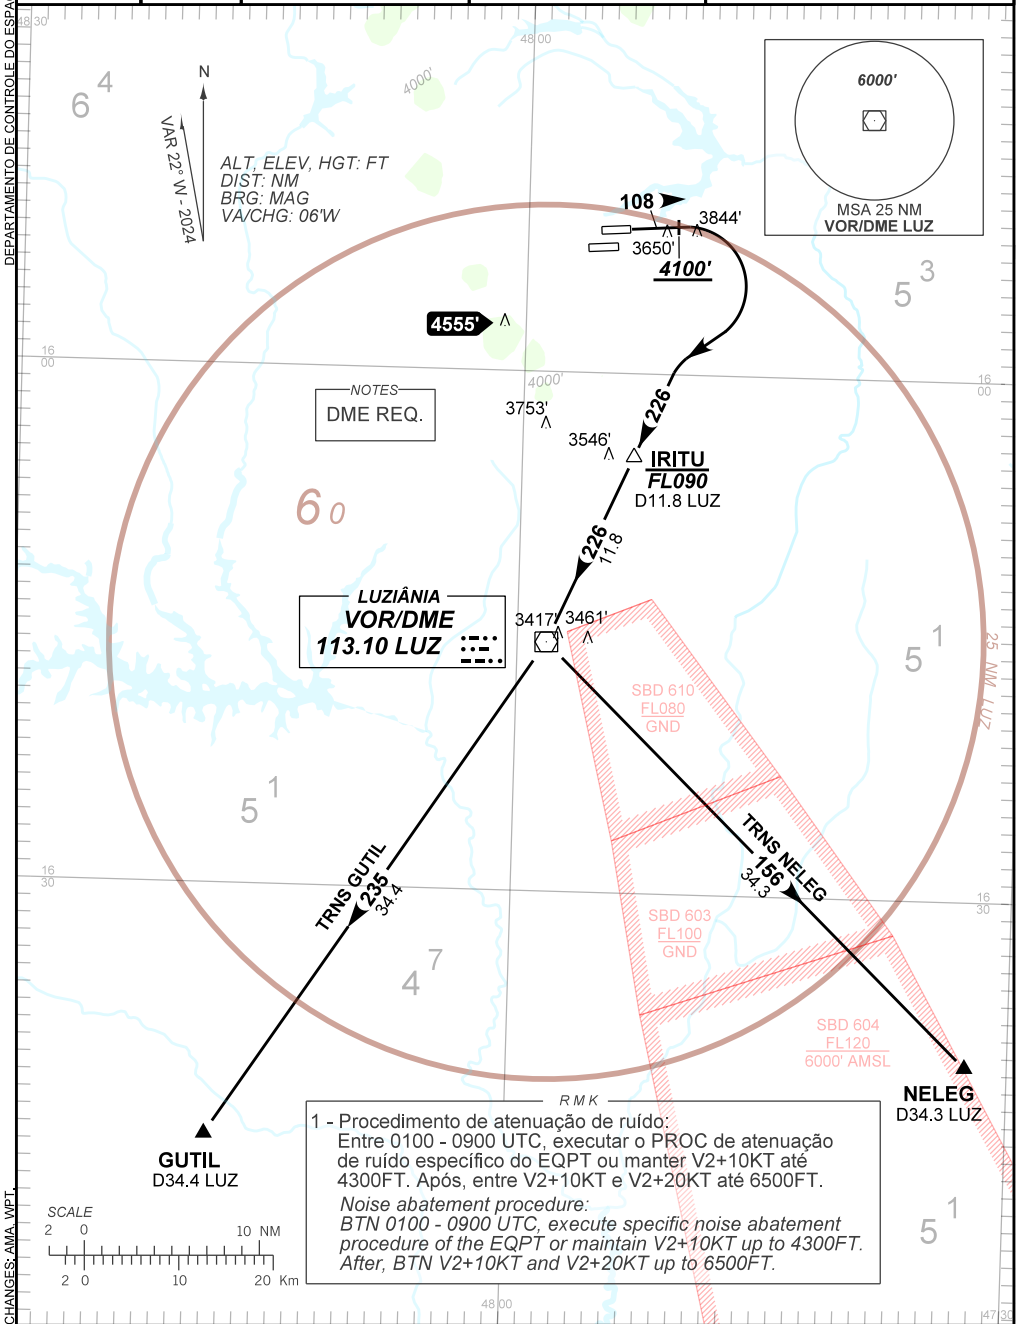

STANDARD DEPARTURE CHART
INSTRUMENT (SID)

BRASÍLIA / Pres. Juscelino Kubitschek, INTL (SBBR)

RWY 11L
IRITU 1A

AD ELEV: 3498'

TA 7000'	D-ATIS 127.80	TWR BRASÍLIA 118.10 118.45 118.75	APP BRASÍLIA 129.15 129.60 119.50	ACC BRASÍLIA 123.75 125.05 124.30 125.55
----------	------------------	--------------------------------------	--------------------------------------	---

DEPARTAMENTO DE CONTROLE DO ESPAÇO AÉREO

CHANGES: AMA, WPT