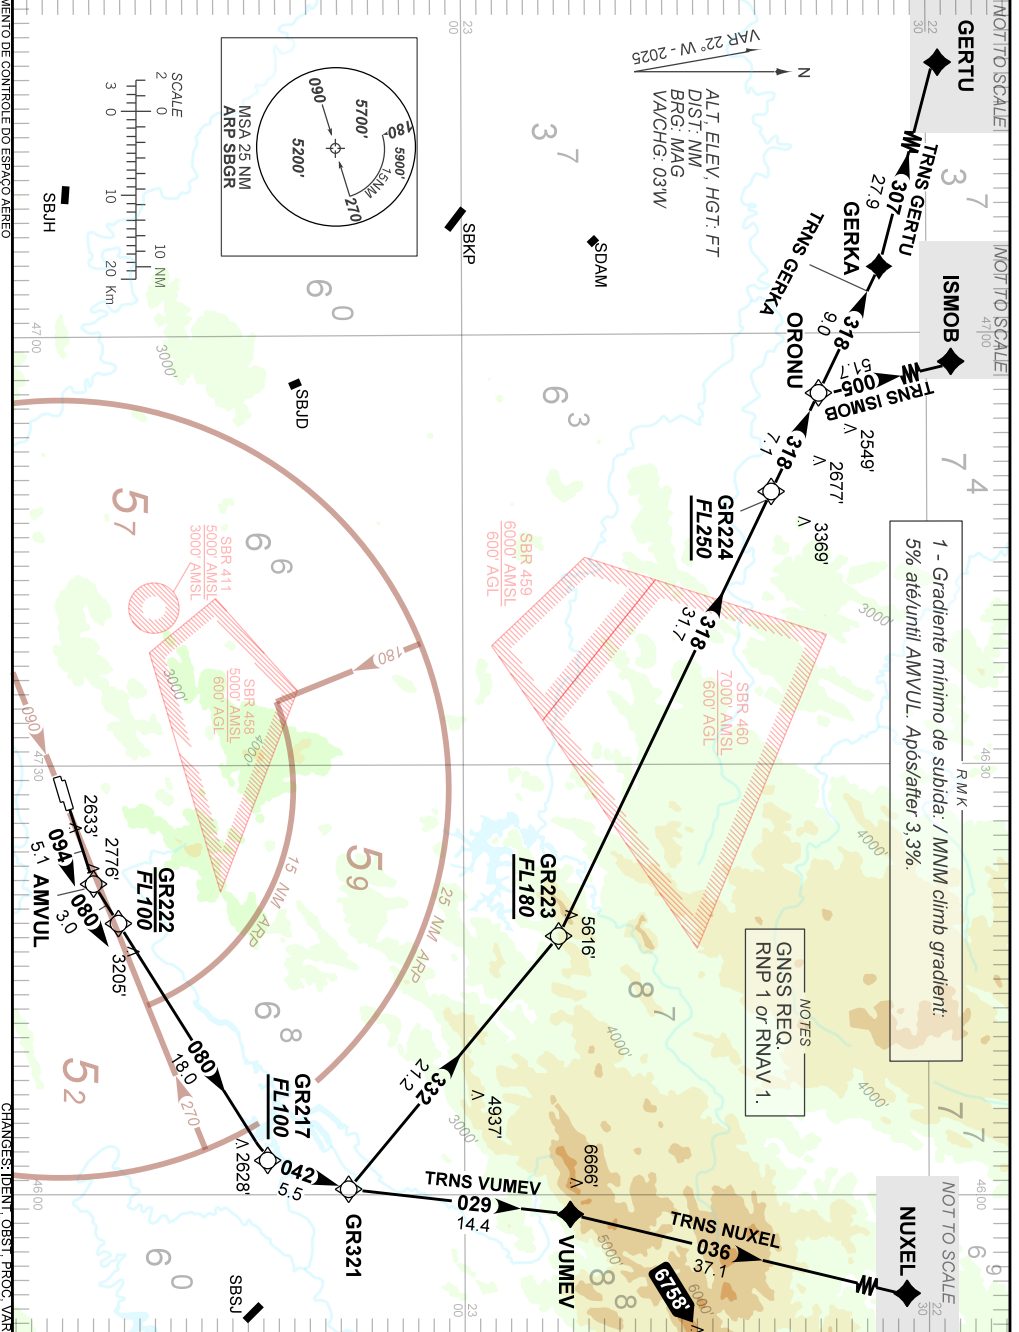

STANDARD DEPARTURE CHART
INSTRUMENT (SID)

SÃO PAULO / Guarulhos - Gov. André Franco Montoro, INTL (SBGR)

RWY 10L

AD ELEV: 2461'

RNAV AMVUL 6A

| | | | | | |
|----------|---------------|---------------------------------------|---|----------------------------|---|
| TA 8000' | D-ATIS 127.15 | TWR GUARULHOS 118.40 132.75 135.20 | APP SÃO PAULO 120.45 129.05 129.75 120.85 122.75 | ACC CURITIBA 125.35 124.00 | ACC BRASÍLIA 126.15 127.25 123.35 134.00 126.80 128.50 |
|----------|---------------|---------------------------------------|---|----------------------------|---|

DEPARTAMENTO DE CONTROLE DO ESPAÇO AEREO

CHANGES IDENT OBS T PROC VAR

AIRAC AMDT 2508A1 07 AUG 25

SBGR_SID_04T 1/1

SID RNAV AMVUL 6A RWY 10L