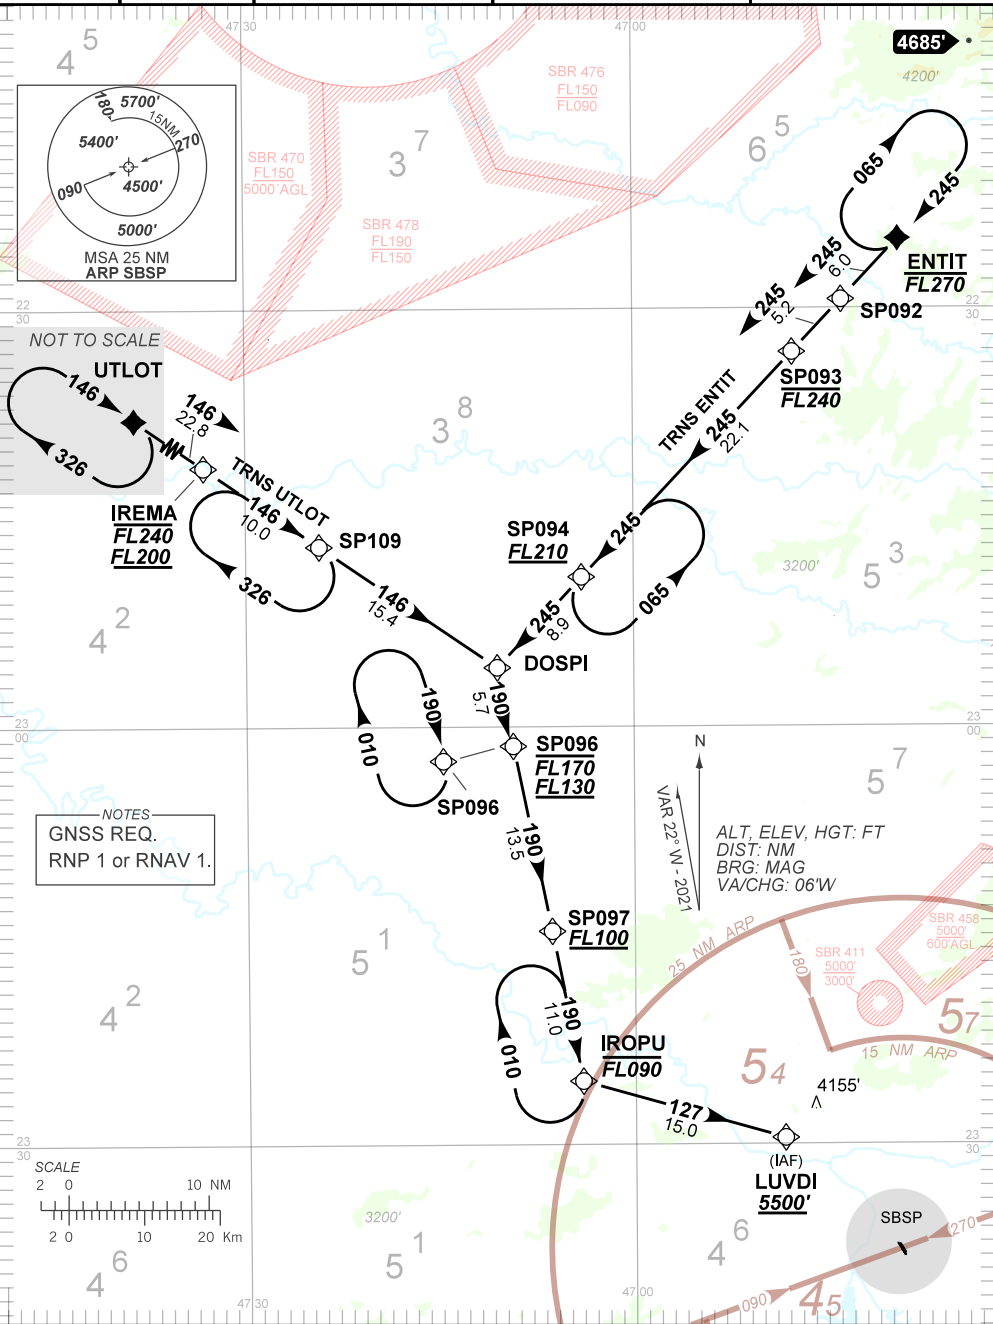

STANDARD ARRIVAL CHART
INSTRUMENT (STAR)

SÃO PAULO / Congonhas (SBSP)

RWY 17R/17L

RNAV DOSPI 1A

AD ELEV: 2631'

TA 8000'	D-ATIS 127.65	ACC BRASÍLIA 123.35 125.325 126.15 128.50 134.50	APP SÃO PAULO 129.75 119.15 120.45 120.85 133.85	TWR SÃO PAULO 127.15 118.05
----------	------------------	--	--	--------------------------------

DEPARTAMENTO DE CONTROLE DO ESPAÇO AÉREO

CHANGES: ALT.