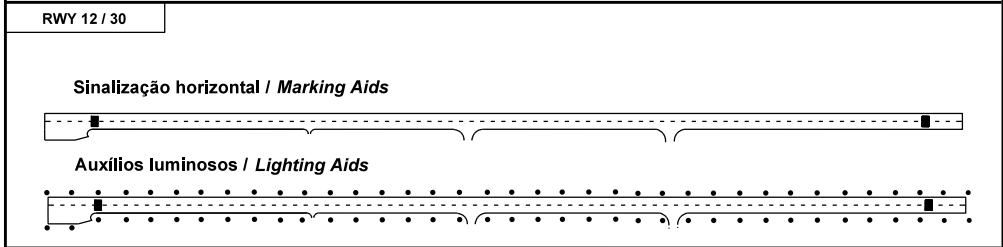

ADC - SBCC: INFORMAÇÕES COMPLEMENTARES / COMPLEMENTARY INFORMATION

CARACTERÍSTICAS FÍSICAS / PHYSICAL CHARACTERISTICS											
PISTA RUNWAY				DIMENSÕES(m) DIMENSIONS(m)				PCN	TIPO DE SUPERFÍCIE SURFACE KIND		
RWY	BRG MAG	Tipo Type	RCD	RWY	SWY	CWY	STRIP	RWY	RWY	SWY	
a	b	c	d	e	f	g	h	i	j	k	
12	121	PA-1	4C	2599x45			2719 x 300	44/F/C/X/U	ASPH		
30	301	NPA	4C								

DISTÂNCIAS DECLARADAS, AUXÍLIOS VISUAIS E COORDENADAS DAS CABECEIRAS DECLARED DISTANCES, VISUAL AIDS AND THRESHOLD COORDINATES							
RWY	TORA(m)	TODA(m)	ASDA(m)	LDA(m)	AUXÍLIOS / AIDS	ALTURA GEODAL(m) GEOD HEIGHT(m)	COORDENADAS COORDINATES
12	2599	2599	2599	2599	PAPI	-2,33	S09 19 53 W054 58 37
30	2599	2599	2599	2599		-2,33	S09 20 10 W054 57 13

SERVIÇO DE SALVAMENTO E CONTRAINCÊNDIO / RESCUE AND FIRE FIGHTING SERVICE: RFFS REQ - MIL 05

RMK: 1) MEHT: PAPI - RWY 12 - 42FT

CHANGES: RFFS.