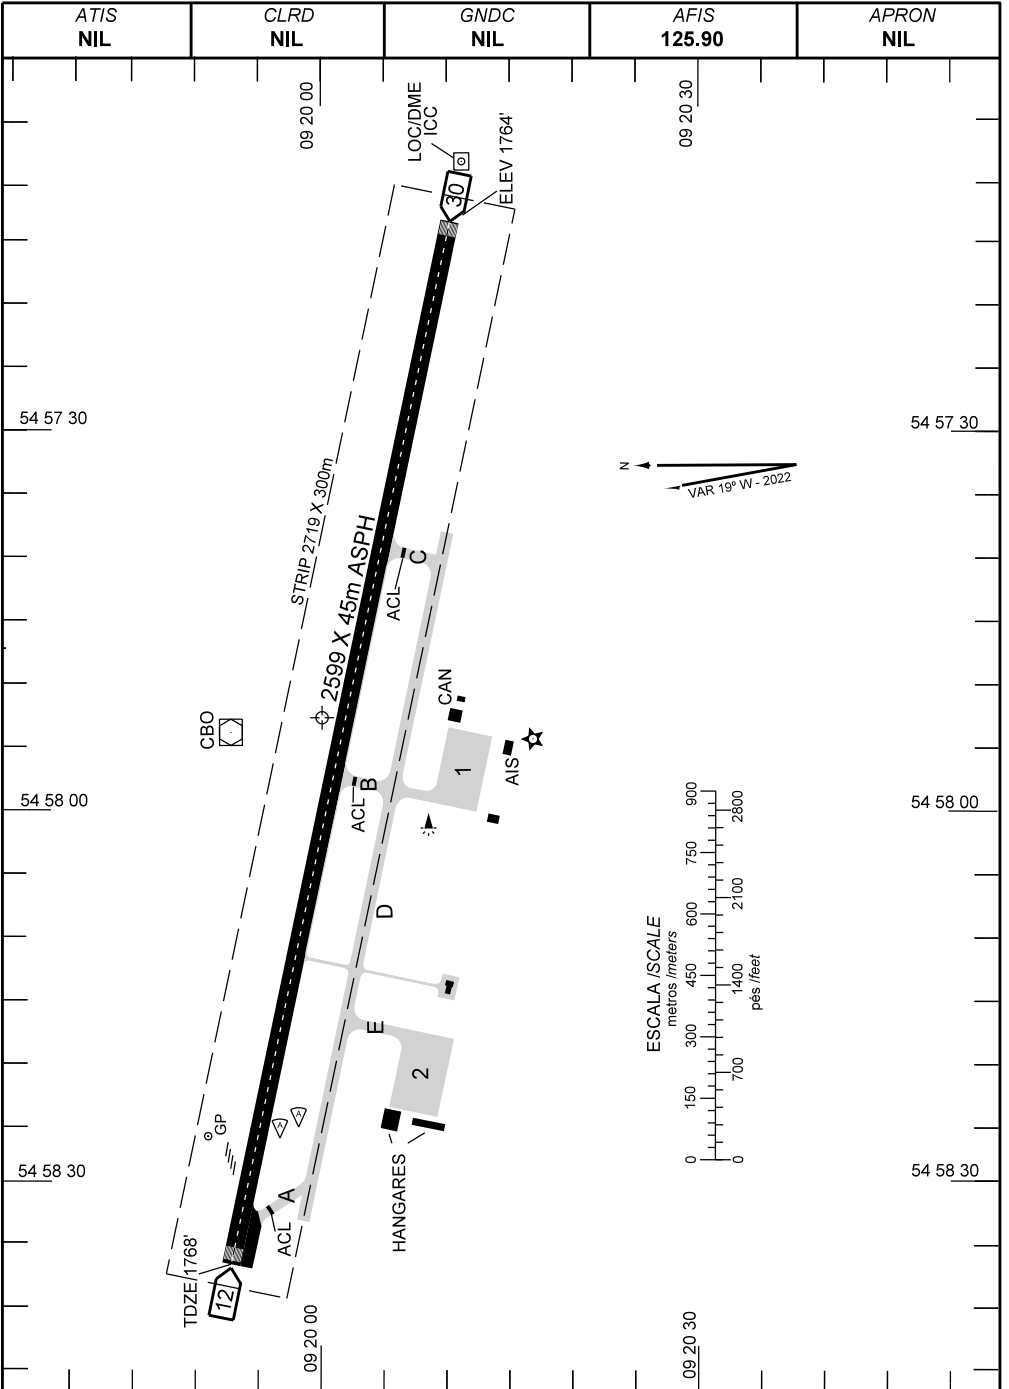

AERODROME CHART (ADC) GUARANTÁ DO NORTE / Campo de Provas Brig. Veloso (CPBV), MIL (SBCC)

PA - BRASIL

AD ELEV: 1777'

ARP S09 20 00 W054 57 53

CHANGES: REFS:

ADC - SBCC: INFORMAÇÕES COMPLEMENTARES / COMPLEMENTARY INFORMATION

CARACTERÍSTICAS FÍSICAS / PHYSICAL CHARACTERISTICS											
PISTA RUNWAY				DIMENSÕES(m) DIMENSIONS(m)				PCN	TIPO DE SUPERFÍCIE SURFACE KIND		
RWY	BRG MAG	Tipo Type	RCD	RWY	SWY	CWY	STRIP	RWY	RWY	SWY	
a	b	c	d	e	f	g	h	i	j	k	
12	121	PA-1	4C	2599x45			2719 x 300	44/F/C/X/U	ASPH		
30	301	NPA	4C								

DISTÂNCIAS DECLARADAS, AUXÍLIOS VISUAIS E COORDENADAS DAS CABECEIRAS DECLARED DISTANCES, VISUAL AIDS AND THRESHOLD COORDINATES							
RWY	TORA(m)	TODA(m)	ASDA(m)	LDA(m)	AUXÍLIOS / AIDS	ALTURA GEODAL(m) GEOD HEIGHT(m)	COORDENADAS COORDINATES
12	2599	2599	2599	2599	PAPI	-2,33	S09 19 53 W054 58 37
30	2599	2599	2599	2599		-2,33	S09 20 10 W054 57 13