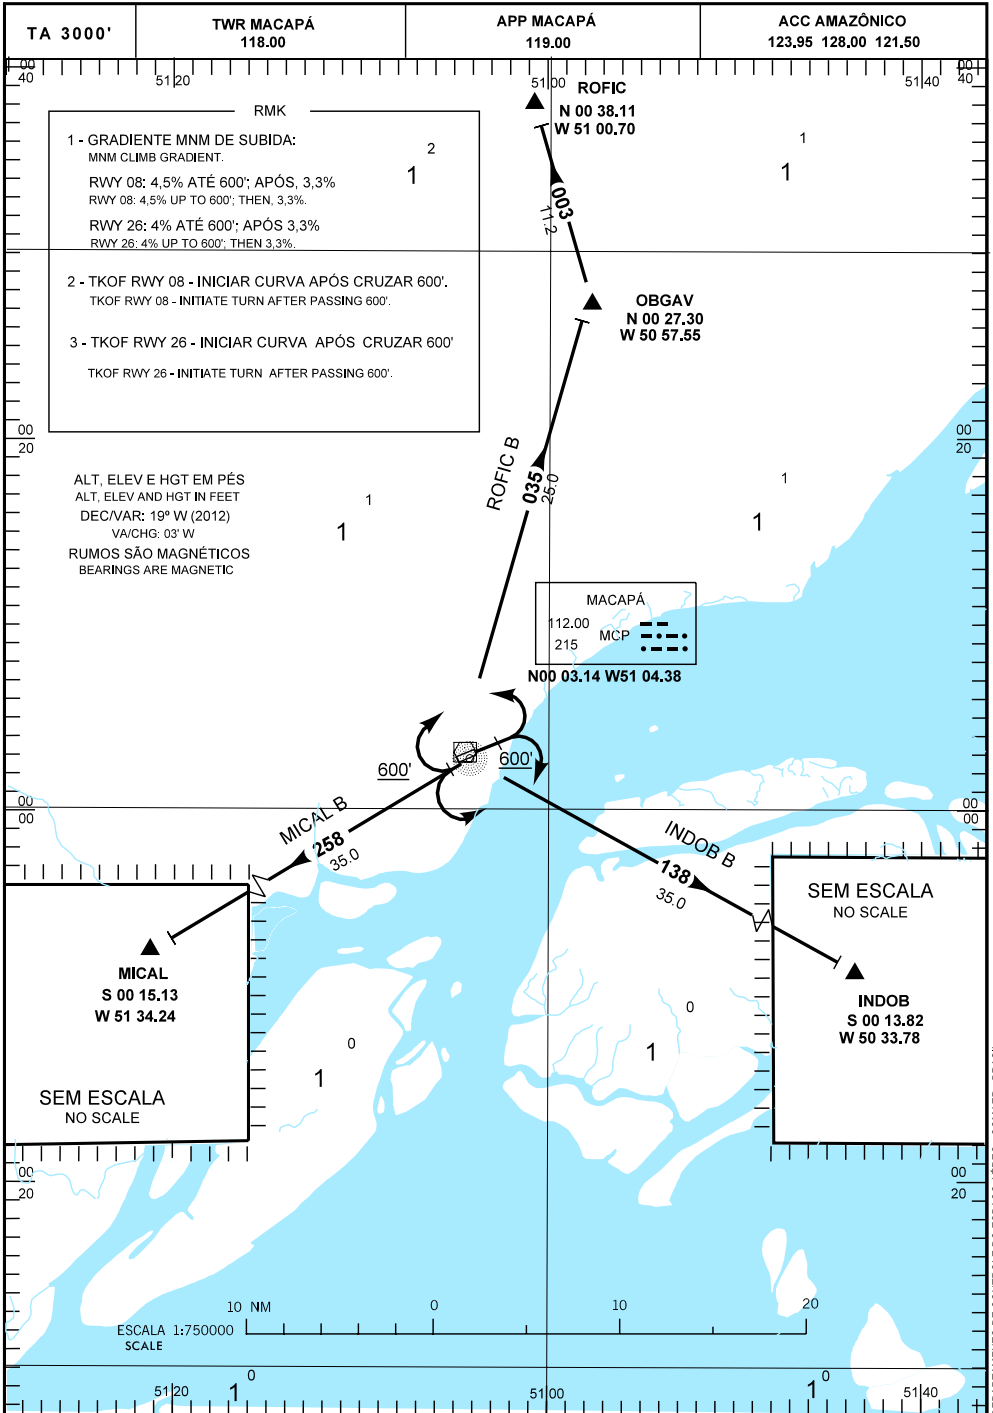

CARTA DE SAÍDA PADRÃO
POR INSTRUMENTOS (SID)
STANDARD DEPARTURE CHART
INSTRUMENT (SID)

MACAPÁ / ALBERTO ALCOLUMBRE, INTL (SBMQ)
RWY 08/26
INDOB B - MICAL B - ROFIC B

MODIFICAÇÕES / CHANGES: TA.

SBMQ - RWY 08/26

SID INDOB B - MICAL B - ROFIC B

z:\v\j\map\map\mccapac-sbmq_sid_indob_b.dgn