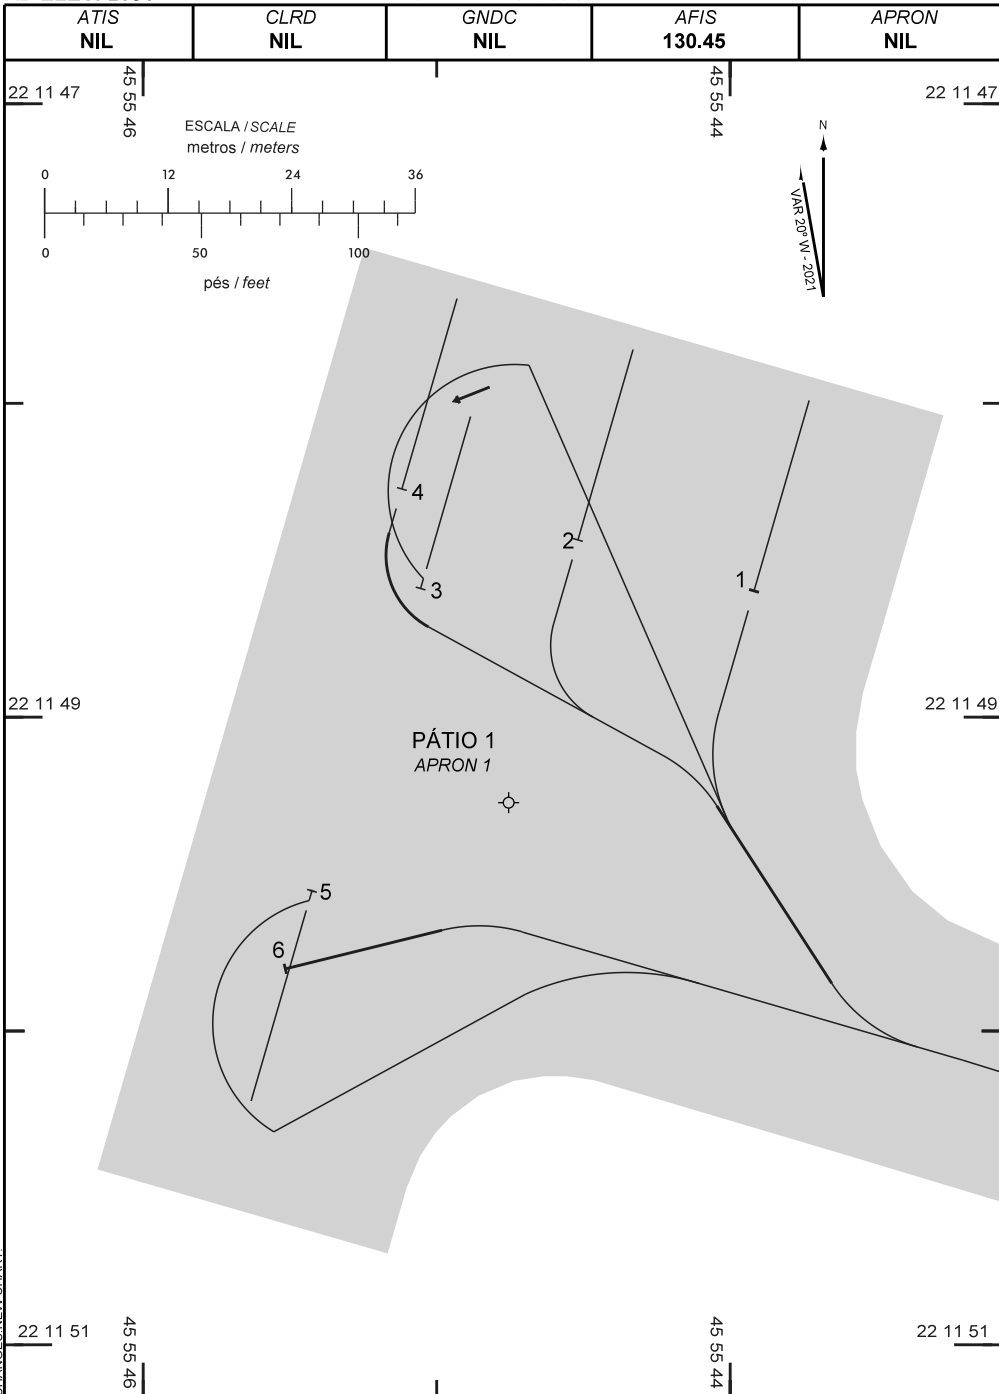

AIRCRAFT PARKING/
DOCKING CHART (PDC)

MARÍLIA / Frank Miloye Milenkovich, (SBML)

SP - BRASIL

AD ELEV: 2134'

ARP S22 11 44 W049 55 37

COORDENADAS DOS PONTOS DE ESTACIONAMENTO
PARKING SPOT COORDINATES

PONTO SPOT	COORDENADAS COORDINATES	PONTO SPOT	COORDENADAS COORDINATES
	PÁTIO 1 / APRON 1		
1	S22 11 49.34 / W049 55 44.44	INS	S22 11 50.06 / W049 55 45.20
2	S22 11 49.20 / W049 55 45.06		
3	S22 11 49.39 / W049 55 45.59		
4	S22 11 49.07 / W049 55 45.65		
5	S22 11 50.41 / W049 55 45.92		
6	S22 11 50.62 / W049 55 45.93		