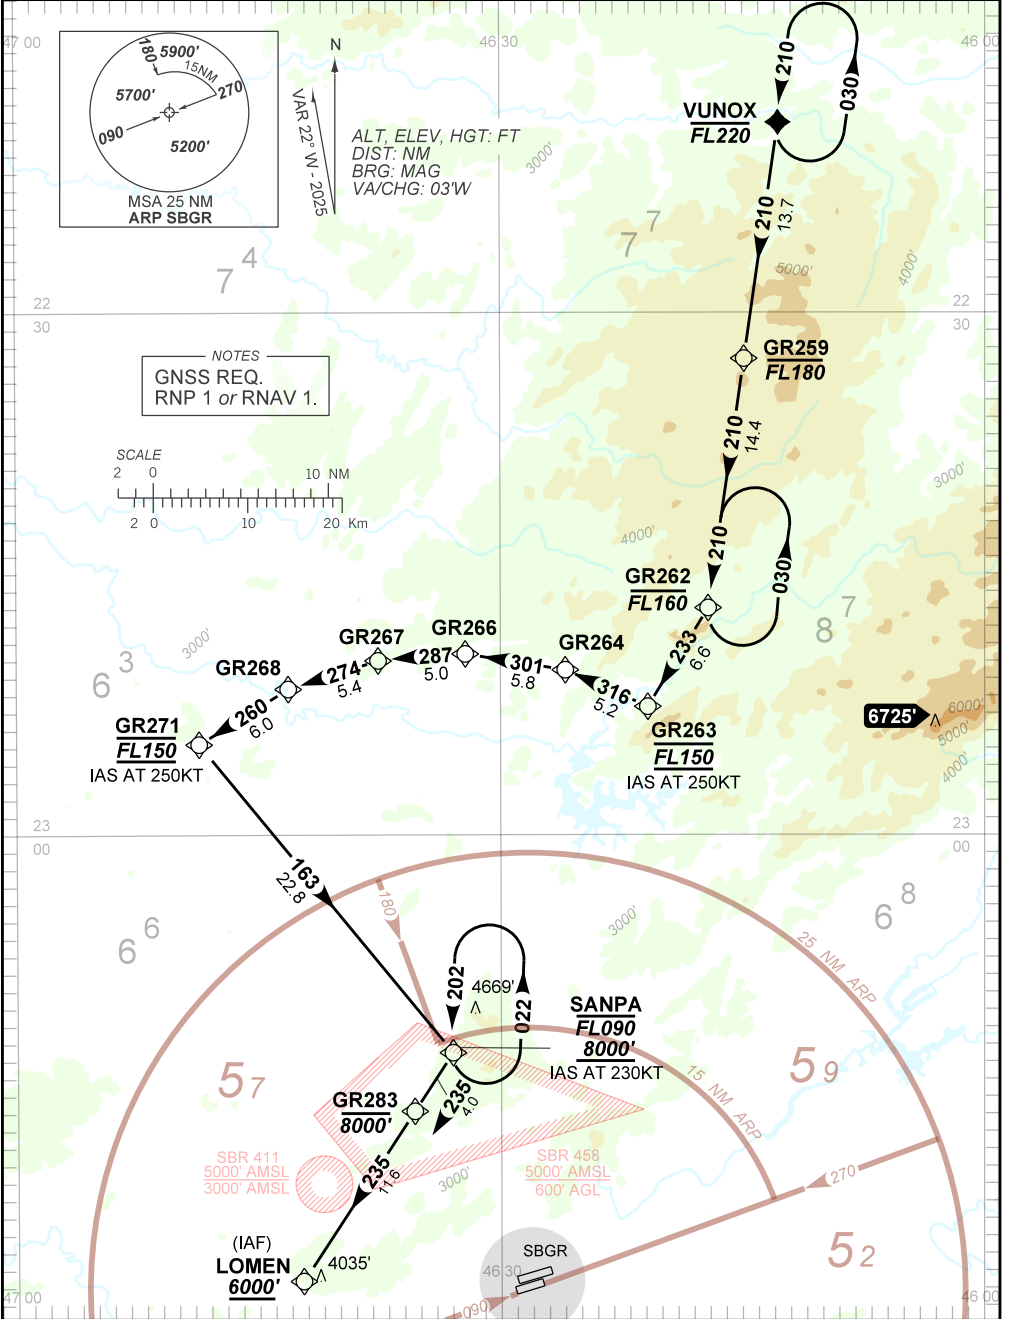

STANDARD ARRIVAL CHART
INSTRUMENT (STAR)

SÃO PAULO / Guarulhos - Gov. André Franco Montoro, INTL (SBGR)

RWY 10R / 10L

RNAV VUNOX 1A

AD ELEV: 2461'

TA 8000'	D-ATIS 127.75	ACC BRASÍLIA 126.15 127.25 134.00 123.35 126.80	APP SÃO PAULO 119.80 129.00 123.25 119.25 132.10	TWR GUARULHOS 118.40 132.75 135.20
----------	------------------	---	--	--

DEPARTAMENTO DE CONTROLE DO ESPAÇO AÉREO

N
VAR 2° W - 2025
ALT, ELEV, HGT: FT
DIST: NM
BRG: MAG
VA/CHG: 03°W

NOTES
GNSS REQ.
RNP 1 or RNAV 1.

CHANGES: VAR.