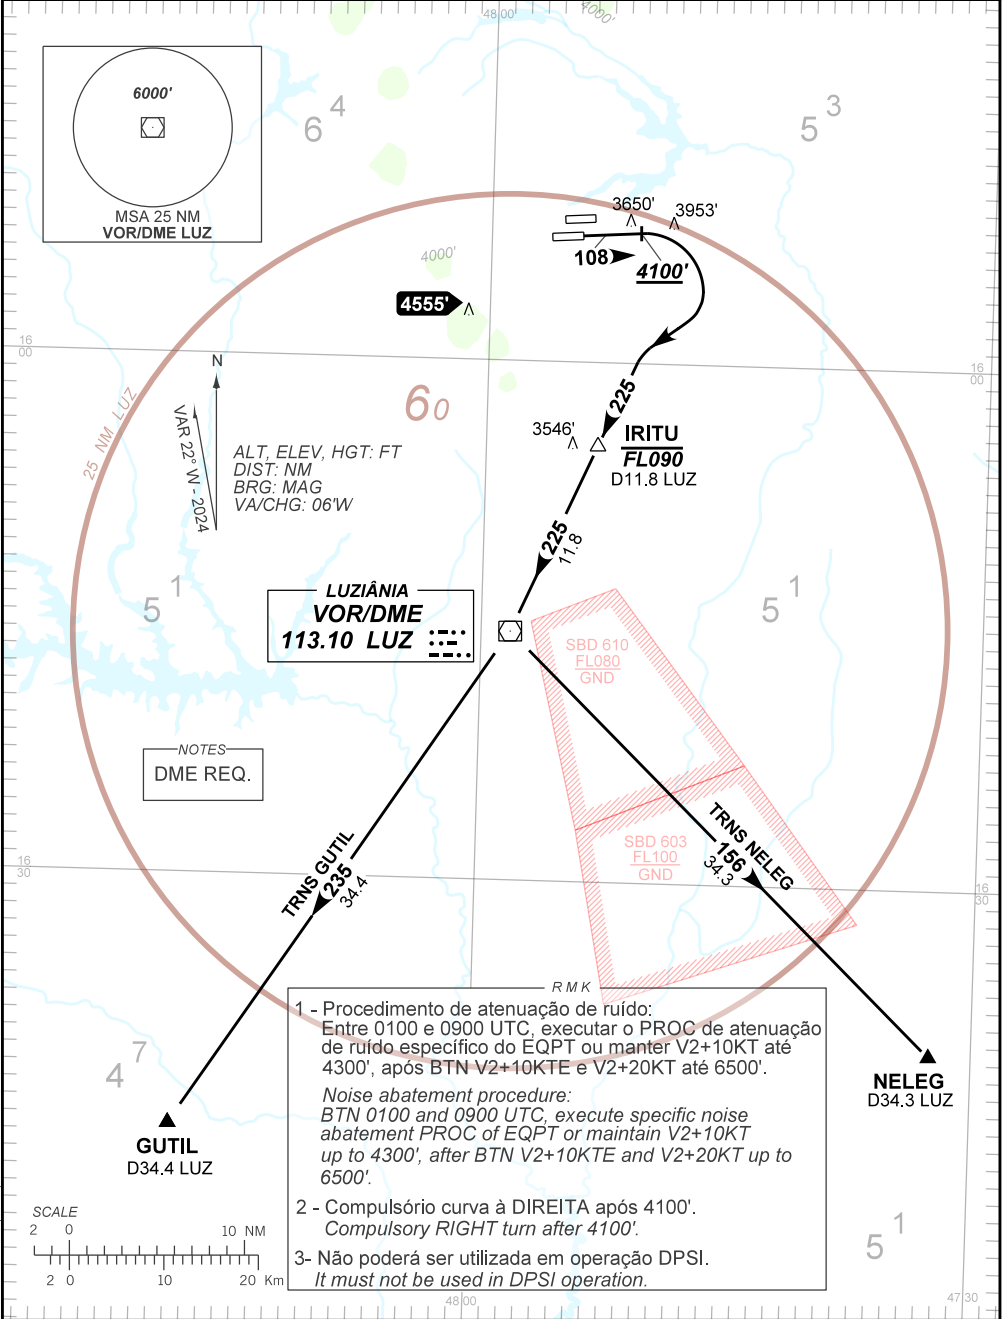

STANDARD DEPARTURE CHART  
INSTRUMENT (SID)

BRASÍLIA / Pres. Juscelino Kubitschek, INTL (SBBR)

RWY 11R  
LUZ 2D

AD ELEV: 3498'

TA 7000'	D-ATIS 127.80	TWR BRASÍLIA 118.10 118.45 118.75	APP BRASÍLIA 129.15 119.50 129.60	ACC BRASÍLIA 125.05 123.75 125.55 124.30
----------	------------------	---	--------------------------------------	--

DEPARTAMENTO DE CONTROLE DO ESPAÇO AÉREO

CHANGES: DEC. EAC. RMK.