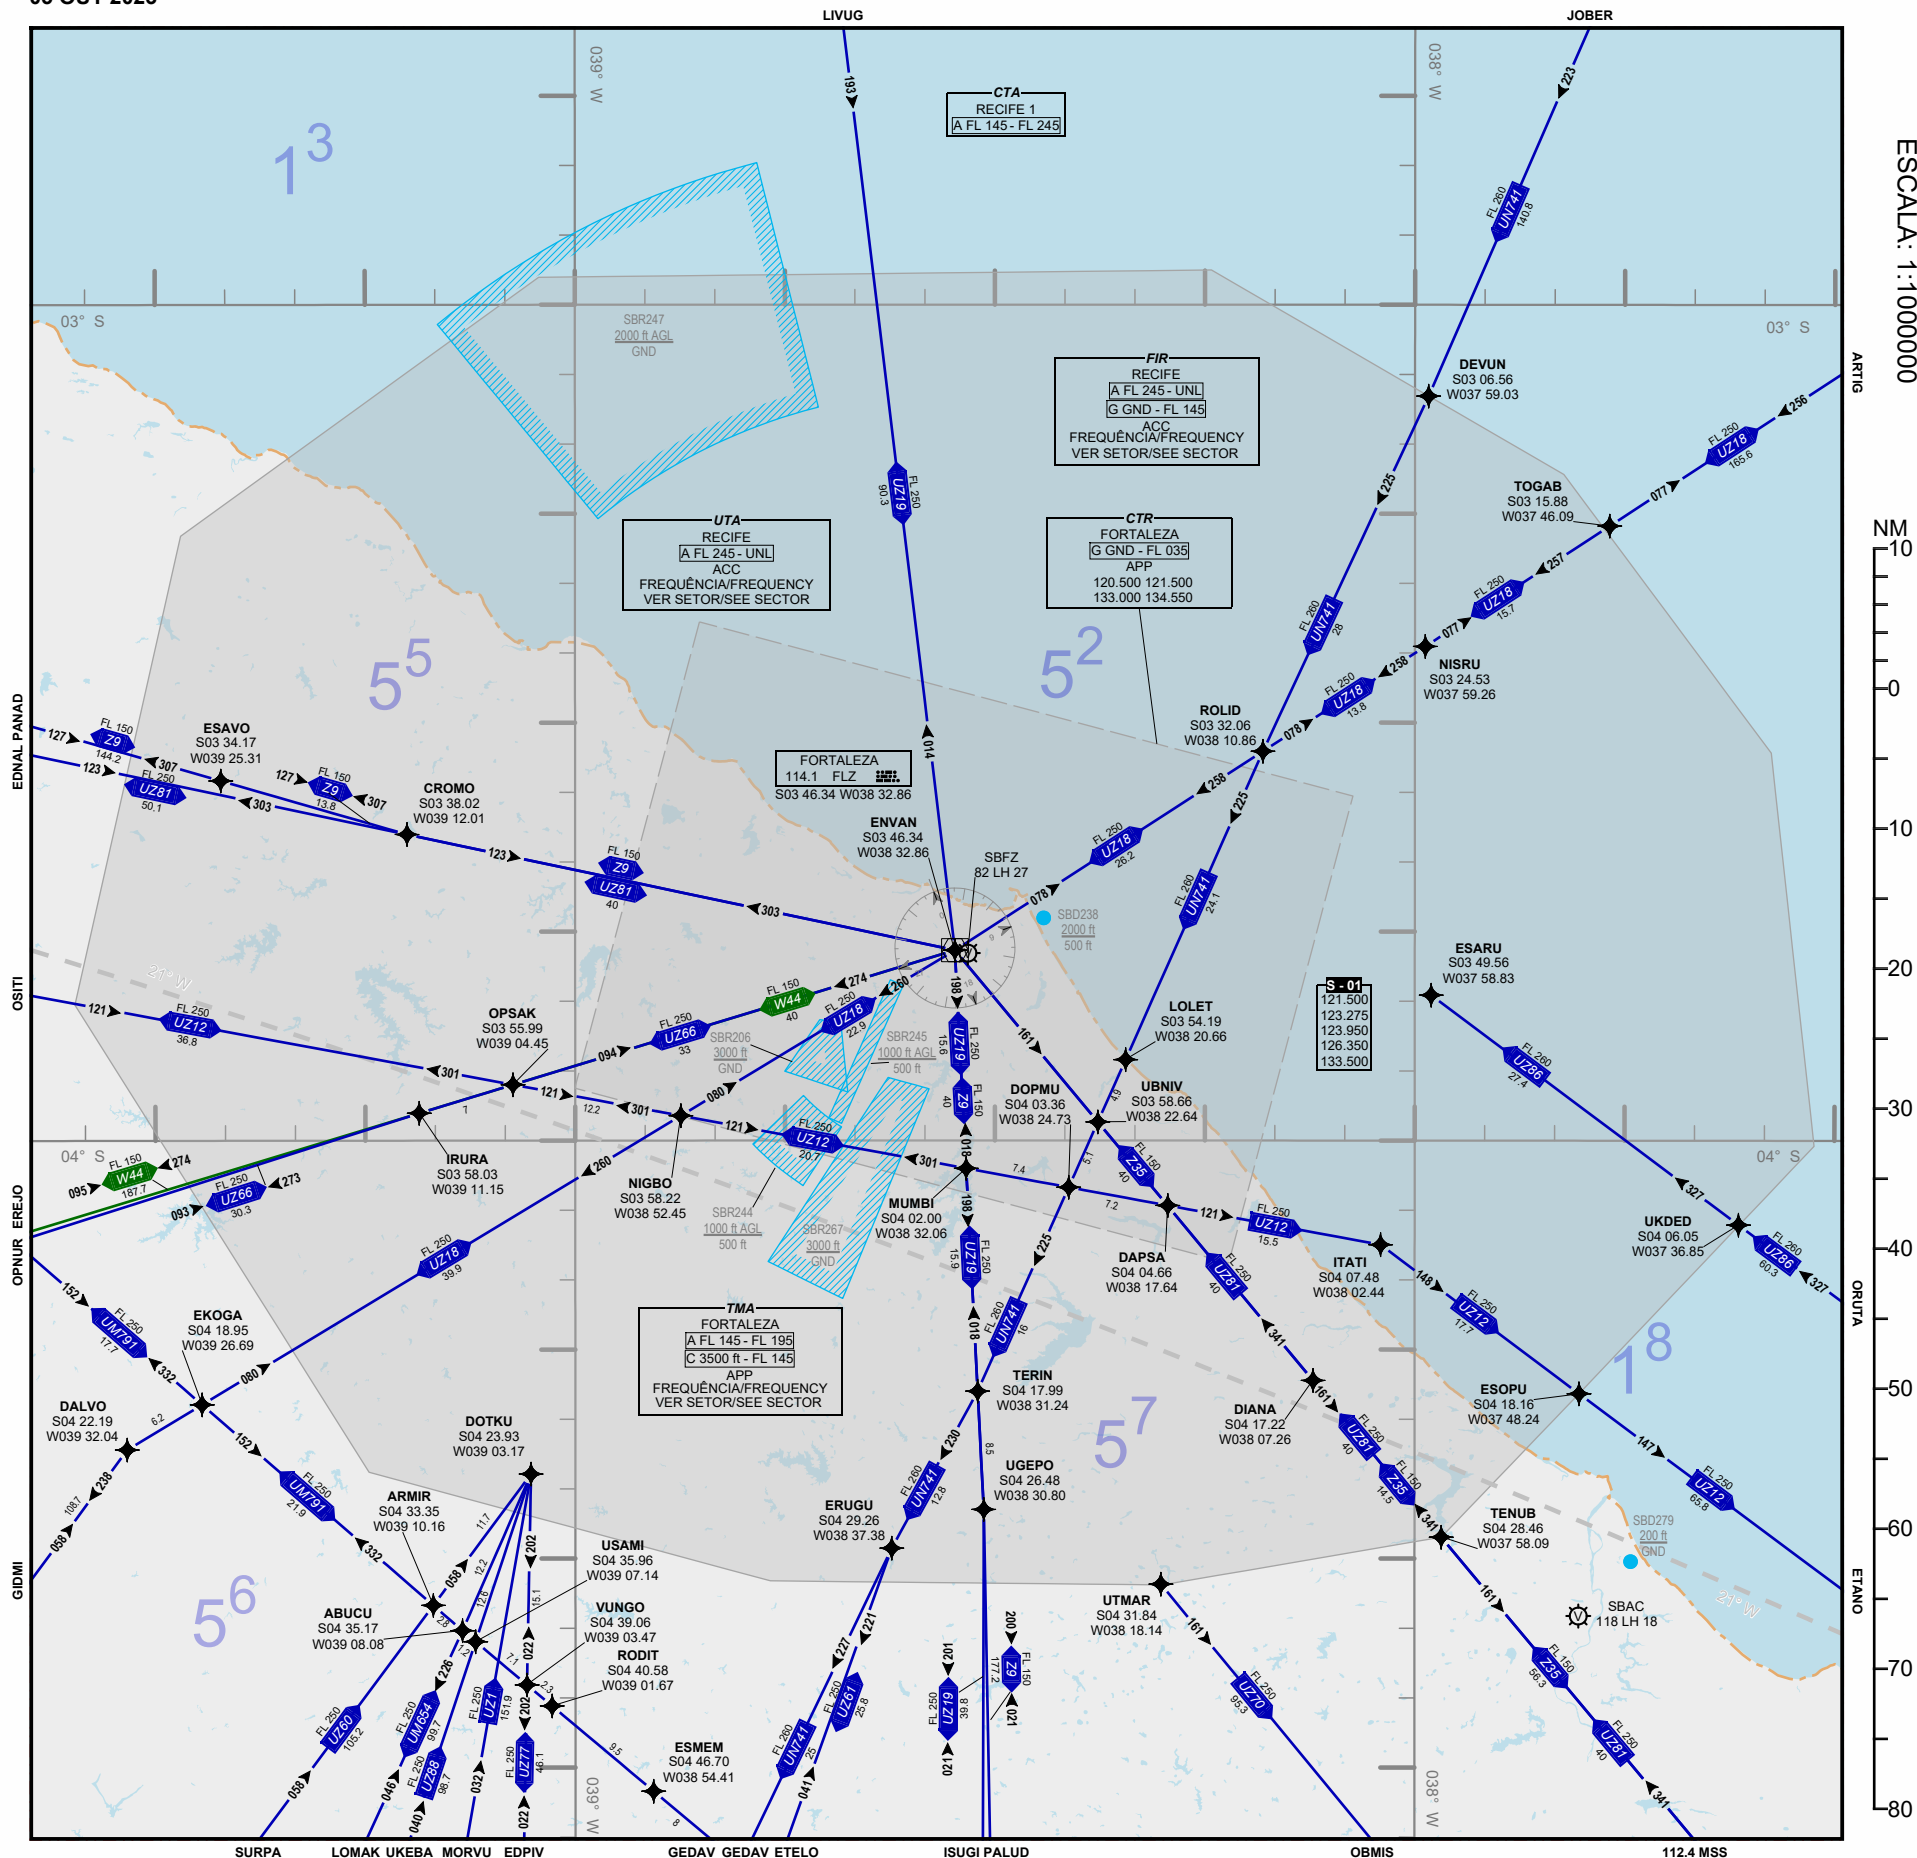

ARC FORTALEZA

05 OUT 2023

AIP-MAP

ESCALA: 1:1000000

ARTIG
10
0
10
20
30
40
50
60
70
80
ORUTA
ETANO

DECEA

PROJEÇÃO CÔNICA CONFORME DE LAMBERT PARALELOS PADRÕES S 5 00 00.000 e S 2 00 00.00
LAMBERT CONFORMAL CONIC PROJECTION STANDARD PARALLELS S 5 00 00.000 and S 2 00 00.00

AMDT 2310A0