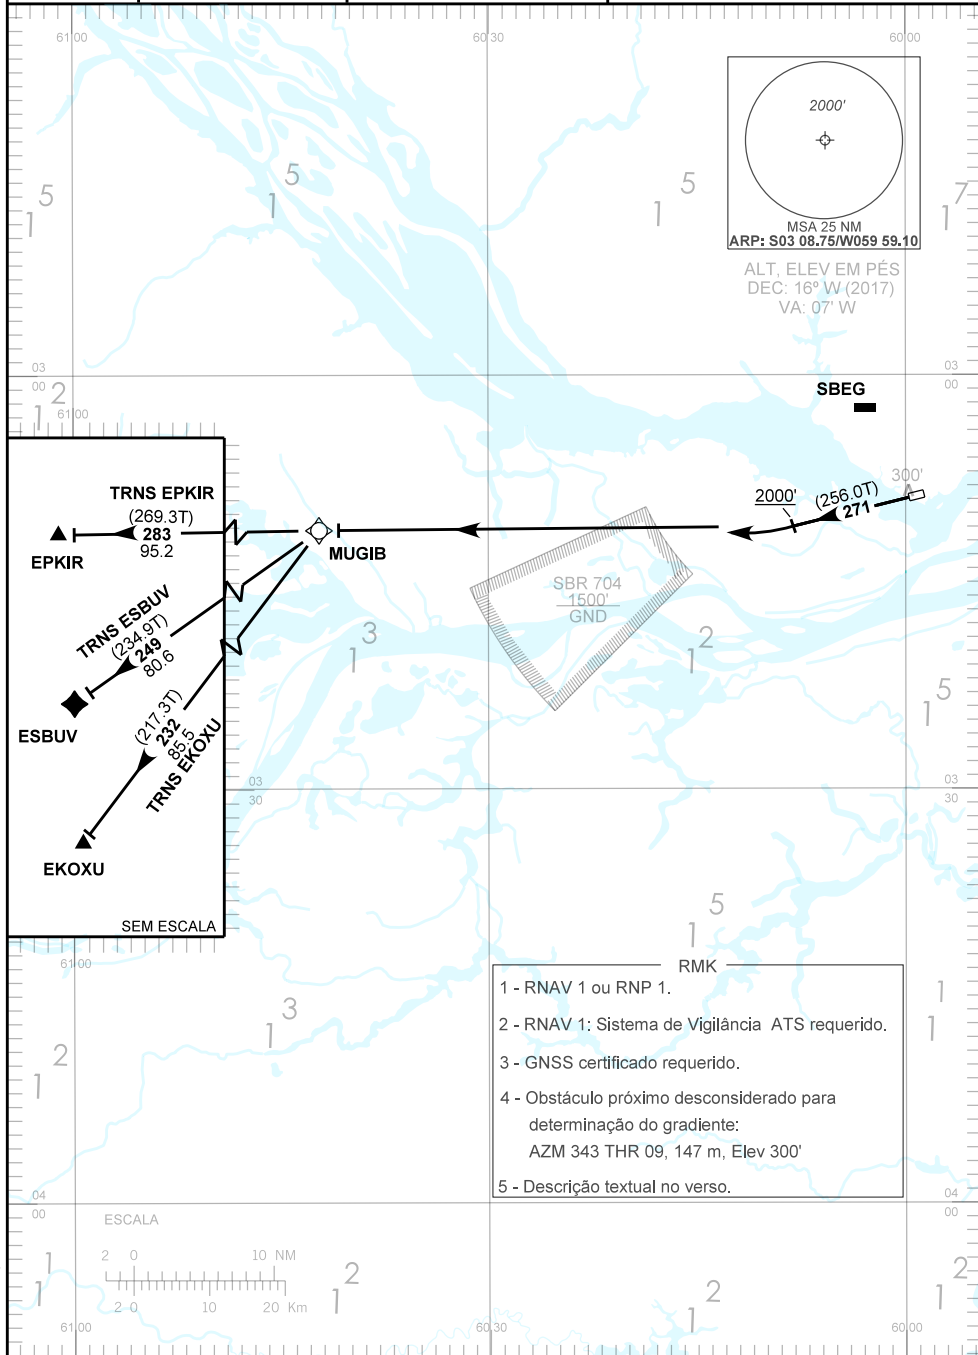

TA 4000'	TWR PONTA PELADA 118.60	APP MANAUS 119.25 119.70 120.40 121.50	ACC AMAZÔNICO 134.70 126.10 134.25 127.00 125.40 125.80 121.50
----------	----------------------------	---	---

CHANGES: FREQ.

DESCRIÇÃO TEXTUAL

**SAÍDA MUGIB 1B**

Após decolagem, manter rumo 271 até 2000'. Curvar à direita, direto MUGIB. Então,...

1 - TRNS EKOXU: ...manter rumo 232 até EKOXU.

2 - TRNS EPKIR: ... manter rumo 283 até EPKIR.

3 - TRNS ESBUV: ... manter rumo 249 até ESBUV.