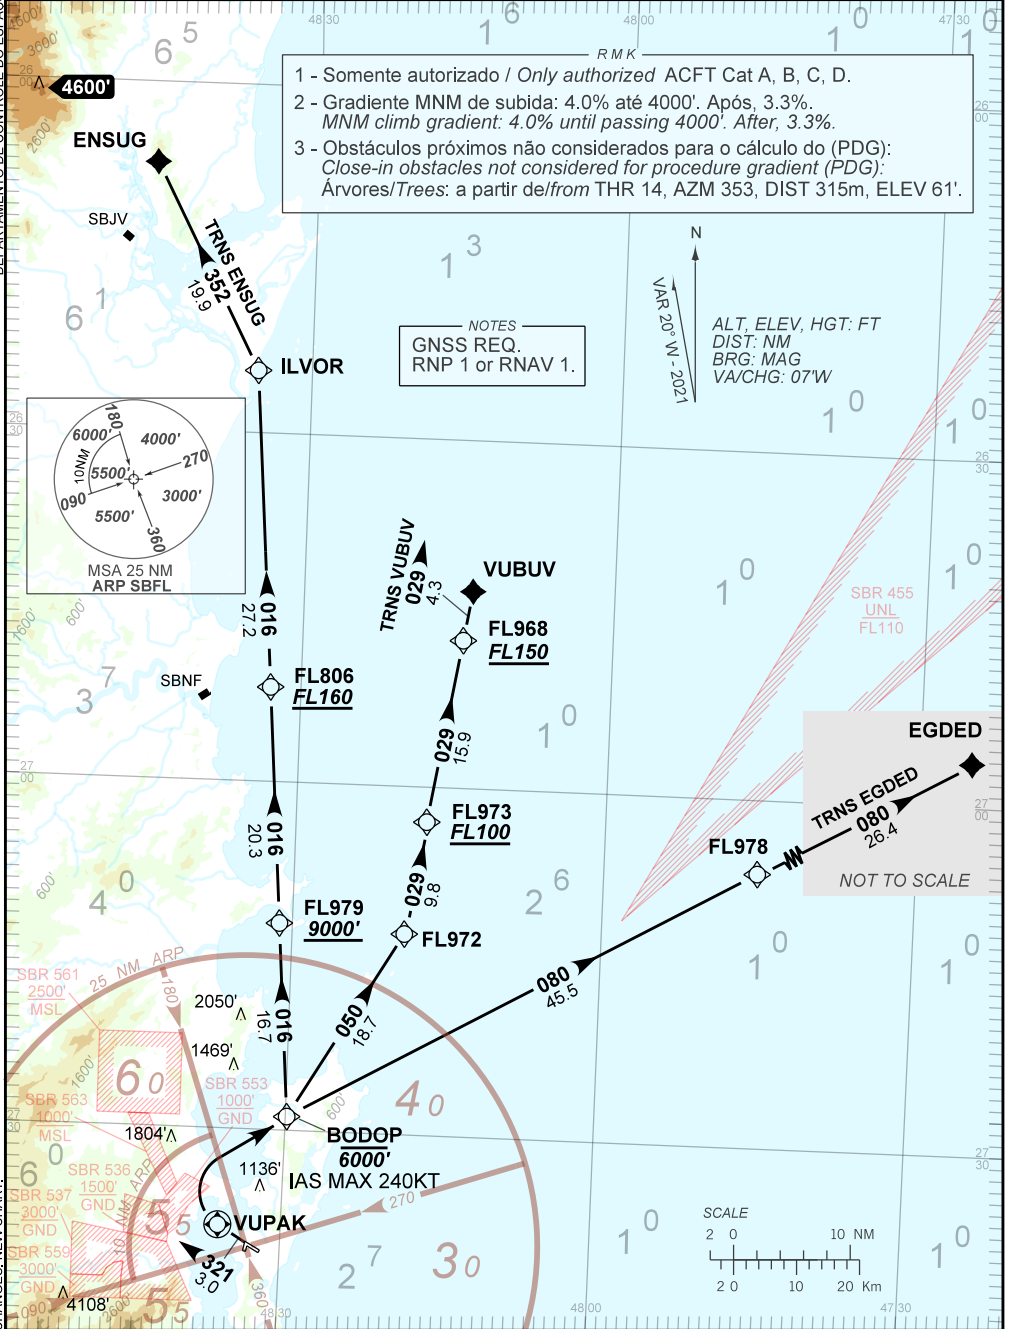

AD ELEV: 17'

RNAV **BODOP 1B**

TA 9000'	TWR FLORIANÓPOLIS 118.70 122.80(MIL)	APP FLORIANÓPOLIS 119.50 129.60 129.45 119.65 128.95	APP CURITIBA 119.70 133.15 129.55	ACC CURITIBA 124.40 125.40 126.10 127.05 127.20 126.95 128.25 128.40
----------	---	--	---	--

CHANGES: NEW CHART.