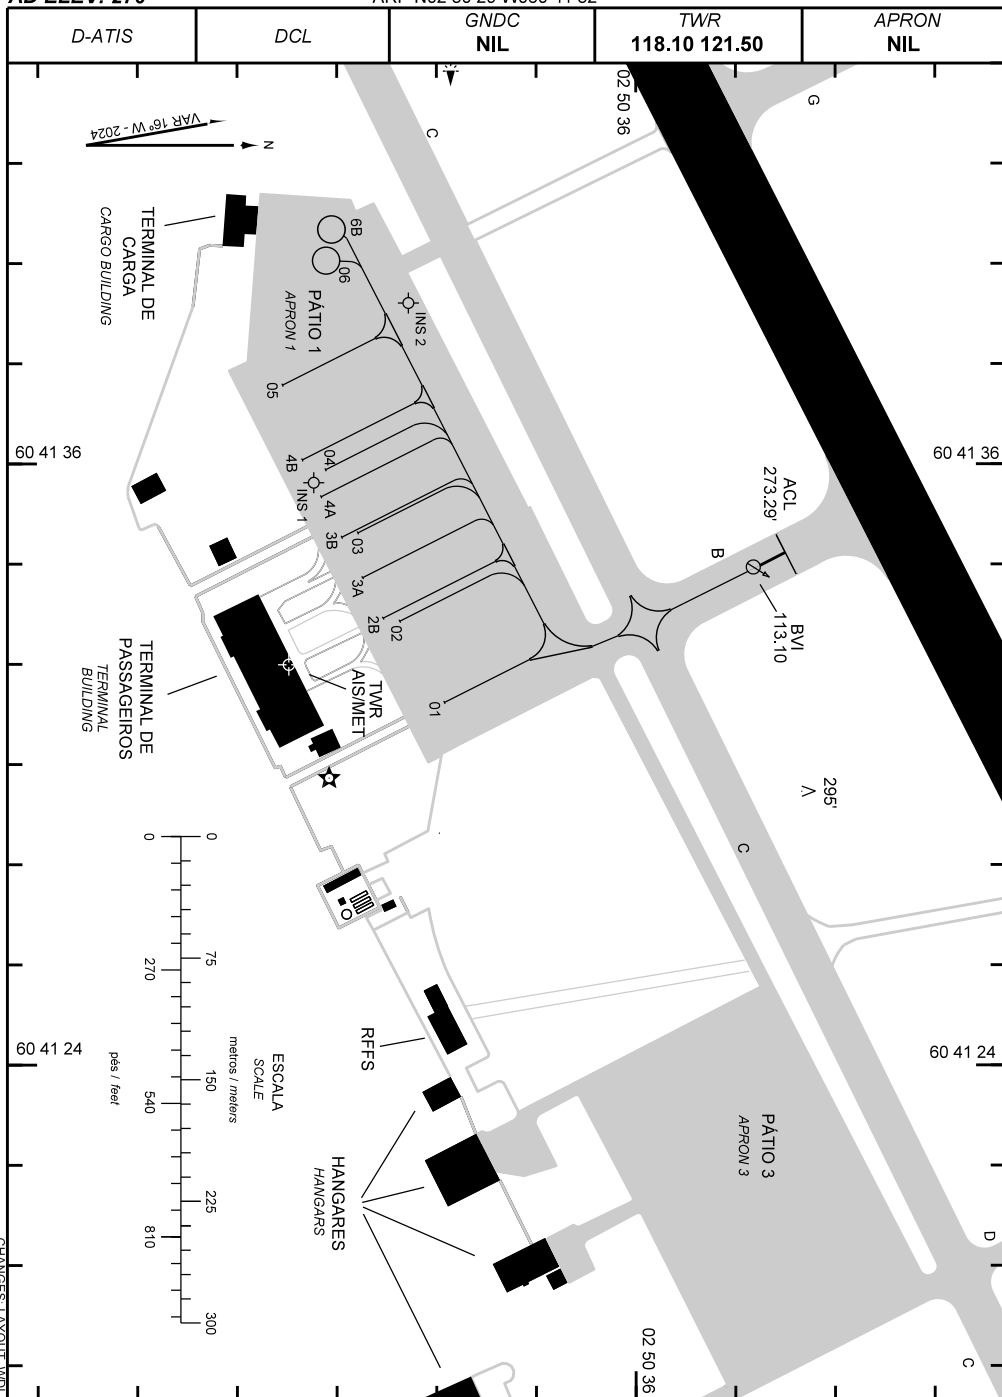

AIRCRAFT PARKING/
DOCKING CHART (PDC)

BOA VISTA / Atlas Brasil Cantanhede, INTL (SBBV)

RR - BRASIL

AD ELEV: 276'

ARP N02 50 29 W060 41 32

COORDENADAS DOS PONTOS DE ESTACIONAMENTO
PARKING SPOT COORDINATES

PONTO SPOT	COORDENADAS COORDINATES	PONTO SPOT	COORDENADAS COORDINATES
PÁTIO 1 / APRON 1			
1	02 50 32.16 N 60 41 31.24 W		
2	02 50 31.26 N 60 41 32.86 W		
2B	02 50 30.93 N 60 41 32.92 W		
3	02 50 30.42 N 60 41 34.62 W		
3A	02 50 30.52 N 60 41 33.73 W		
3B	02 50 30.10 N 60 41 34.54 W		
4	02 50 29.77 N 60 41 35.88 W		
4A	02 50 29.68 N 60 41 35.34 W		
4B	02 50 29.31 N 60 41 36.08 W		
5	02 50 28.91 N 60 41 37.57 W		
6	02 50 29.76 N 60 41 40.05 W		
6B	02 50 29.89 N 60 41 40.71 W		
PONTO SPOT	COORDENADAS INS INS COORDINATES		
1	02 50 29.54 N 60 41 35.62 W		
2	02 50 31.44 N 60 41 39.21 W		

CHANGES: LAYOUT: WDI