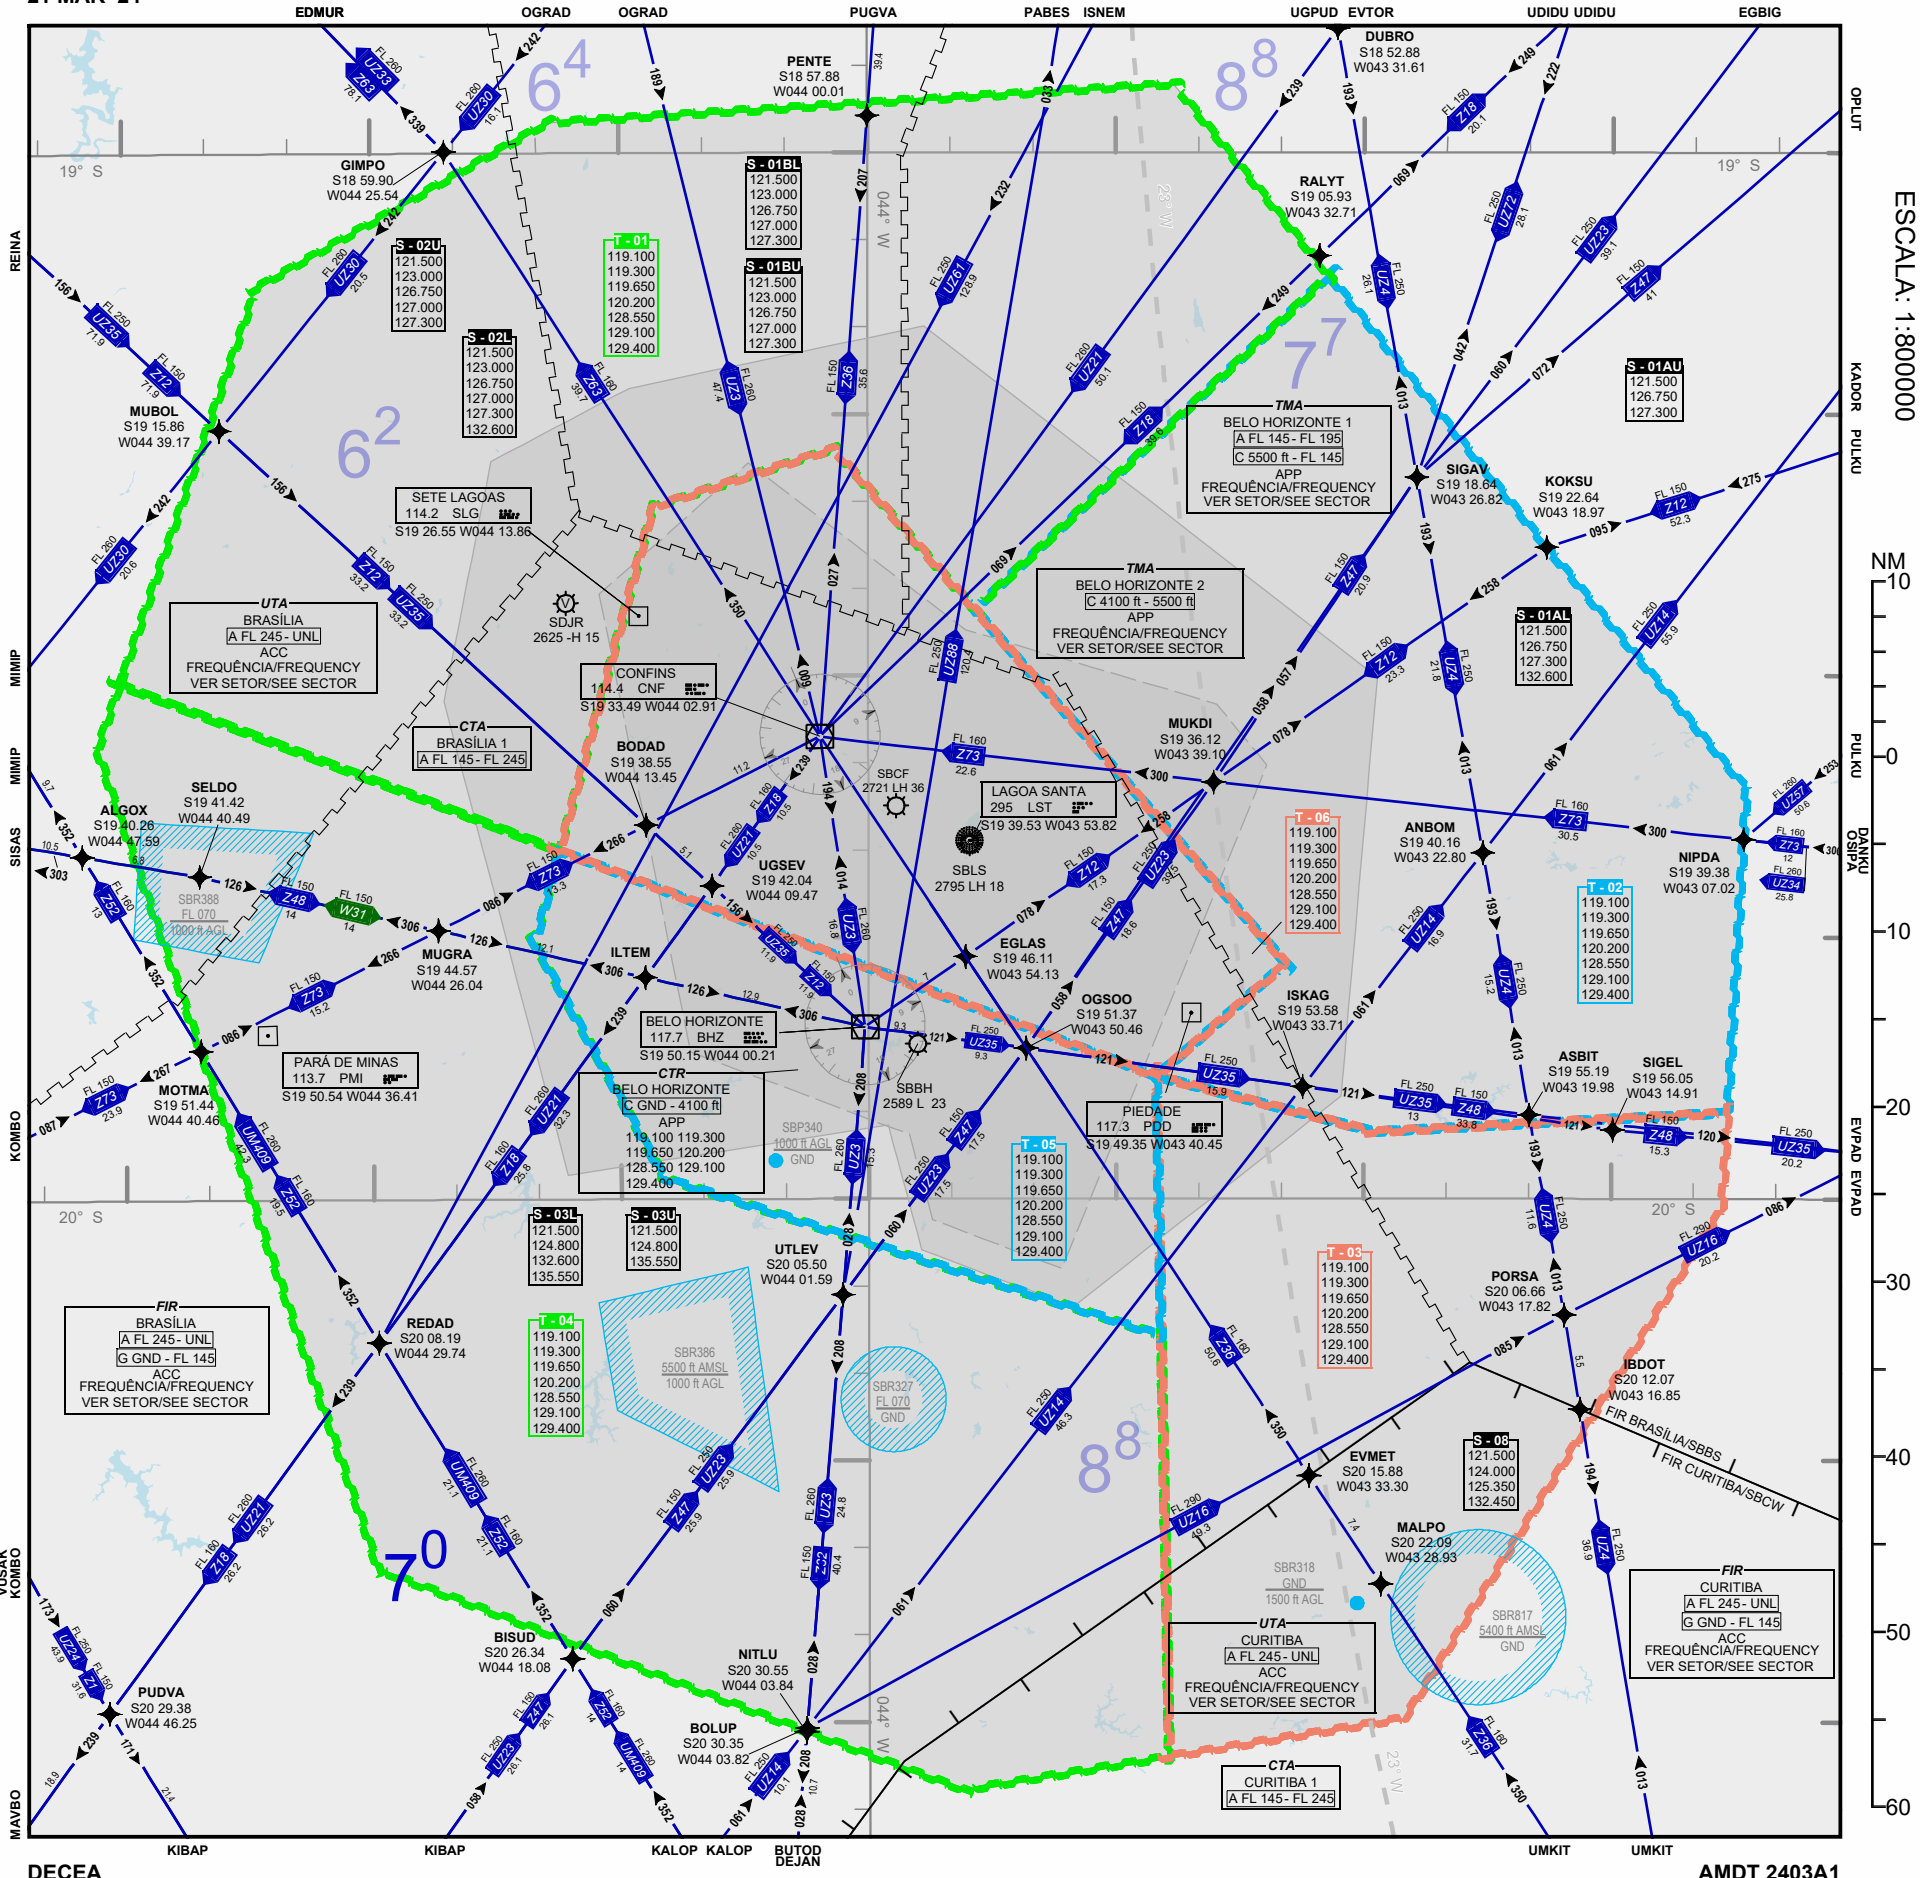

# ARC BELO HORIZONTE

AIP-MAP

21 MAR 24

ESCALA: 1:800000

NM

10

0

10

20

30

40

50

60

DECEA

PROJEÇÃO CÔNICA CONFORME DE LAMBERT PARALELOS PADRÕES S 19 00 00.00 e S 20 00 00.00  
LAMBERT CONFORMAL CONIC PROJECTION STANDARD PARALELS S 19 00 00.00 and S 20 00 00.00

AMDT 2403A1